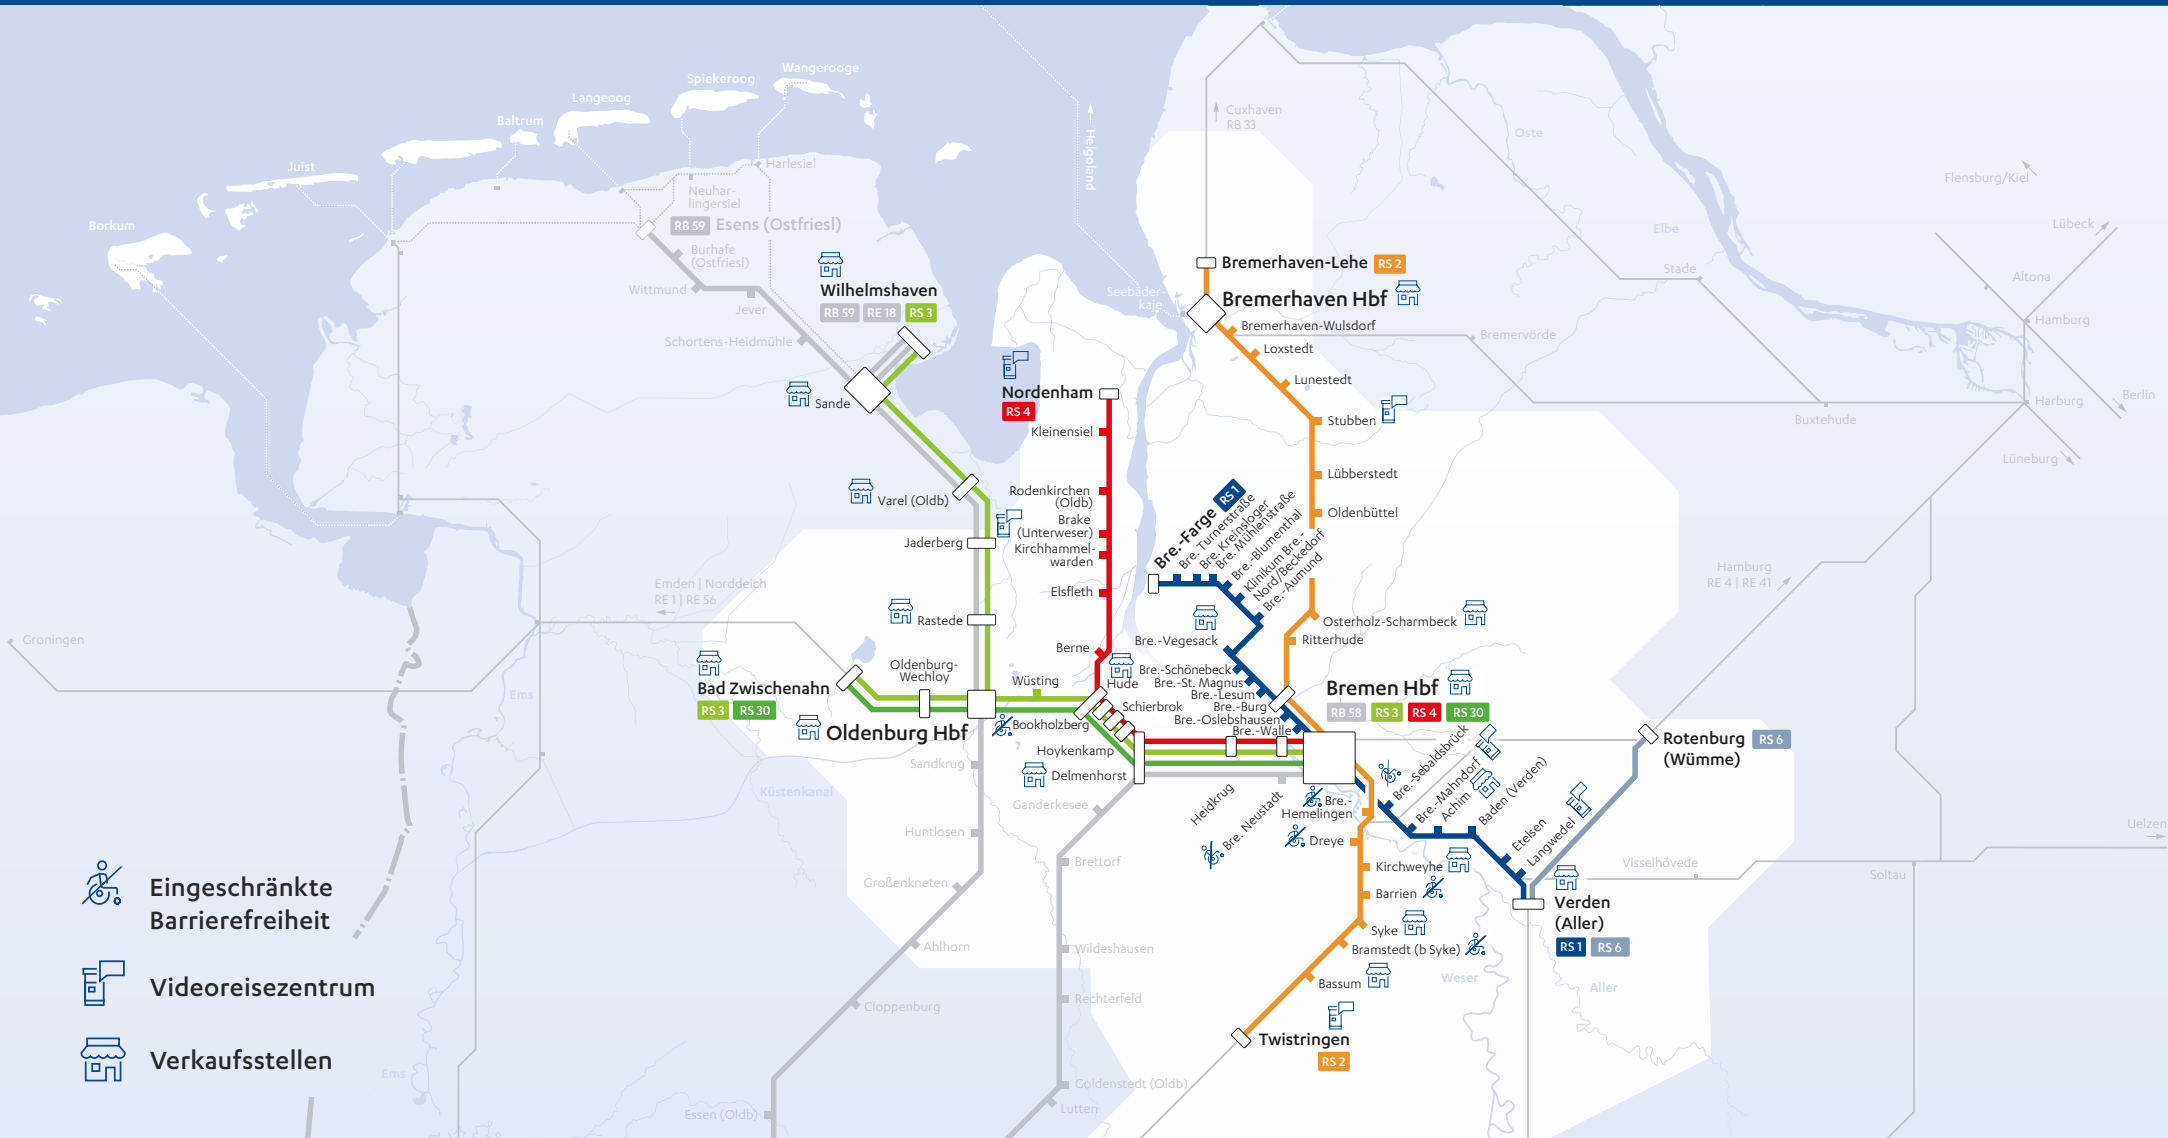

RS 3 Richtung Wilhelmshaven

Direktverbindung ohne Umstieg in Oldenburg Hbf.

Sonderregelungen Zug

- 1 verkehrt nicht am Di 24. und Di 31. Dezember 2025
- 2 verkehrt auch am Di 24. und Di 31. Dezember 2025

facebook.com/nordwestbahn

instagram.com/nordwestbahn

Postanschrift

NordWestBahn GmbH

Franz-Lenz-Straße 5

49084 Osnabrück

Liniennetz

-  **Eingeschränkte Barrierefreiheit**
-  **Videoreisezentrum**
-  **Verkaufsstellen**