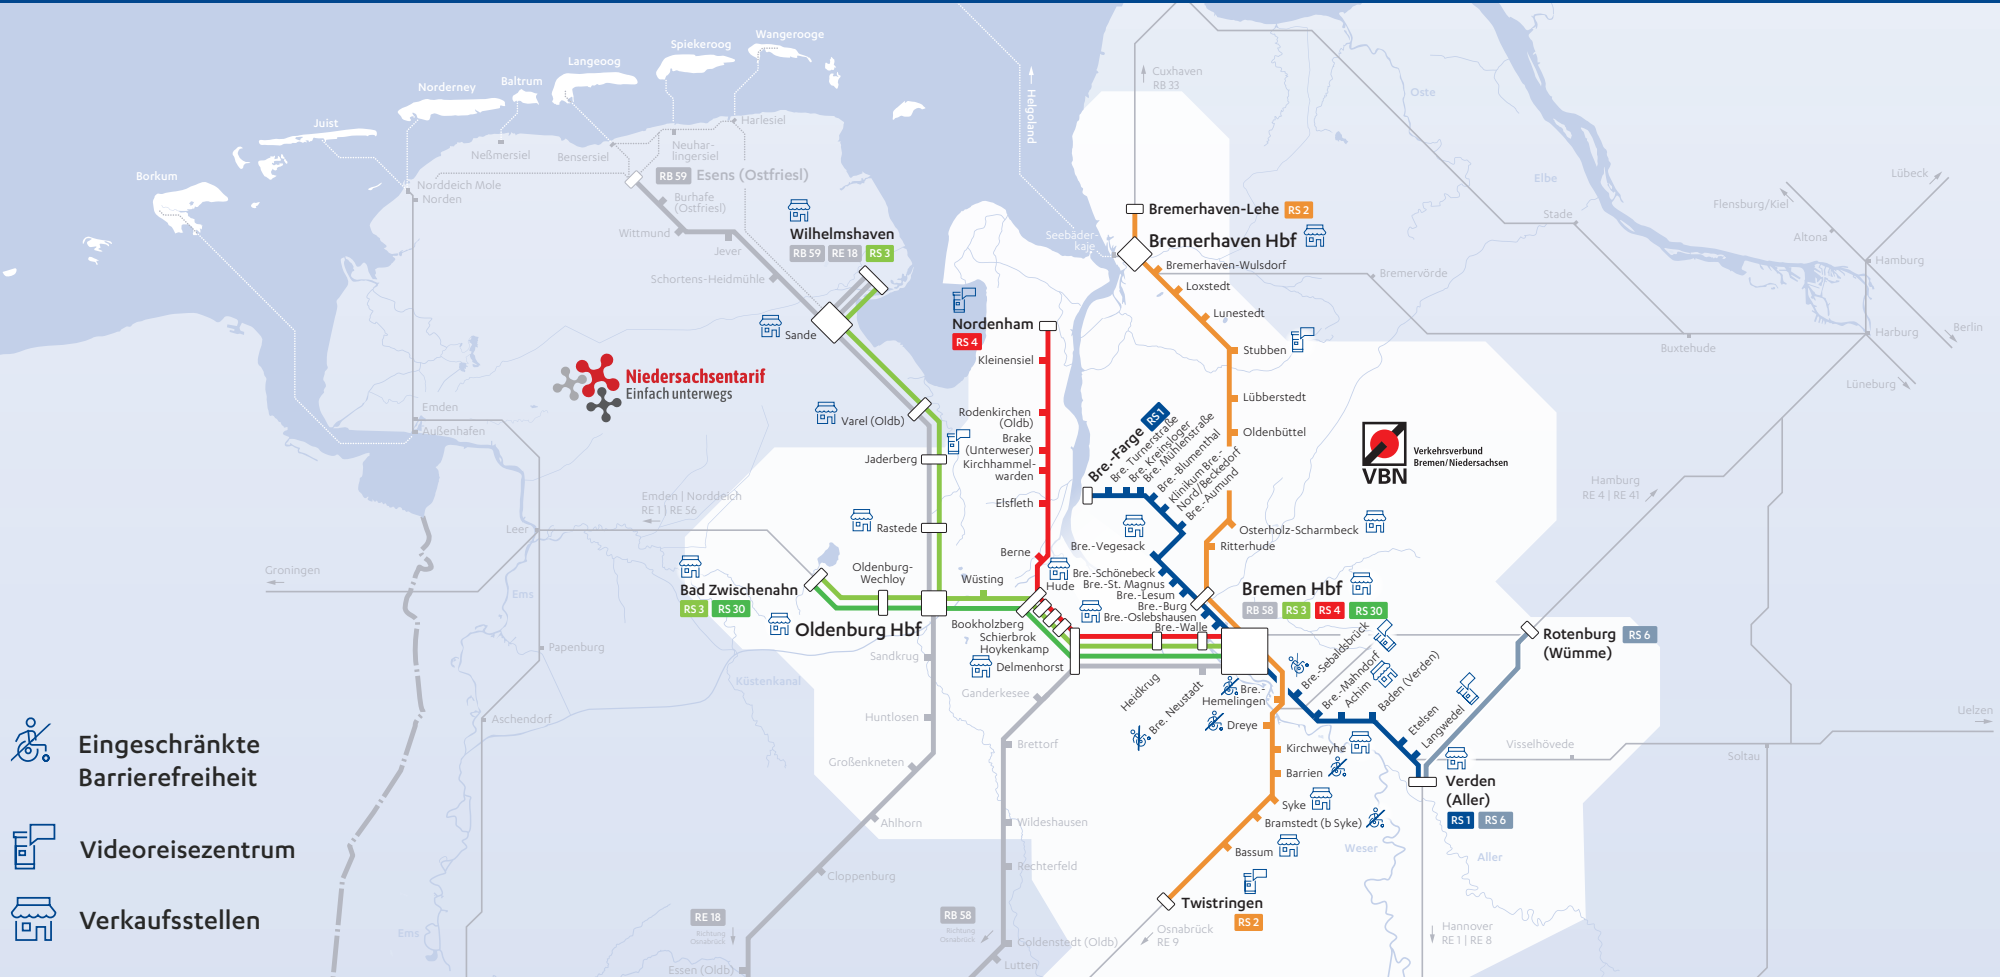

Aktuelle Fahrzeiten und Informationen zu Fahrplanänderungen erhalten Sie auf unserer Website unter: regiosbahn.de

Schienerersatzverkehr

Bei Zugausfällen informieren Sie sich bitte mithilfe der Umgebungspläne in den Vitrinen am Bahnsteig zum Standort der Ersatzhaltestelle oder auf unserer Website unter: regiosbahn.de

Vorankündigung Baumaßnahmen

14.04. – 05.11.2023

Hude ↔ Brake (Unterweser)

Aufgrund von Baumaßnahmen der DB Netz AG werden in den Nächten von Freitag auf Samstag und Samstag auf Sonntag die Zugverbindungen ab Nordenham um 23:44 Uhr und ab Bremen Hbf um 00:10 Uhr zwischen Hude und Brake (Unterweser) durch einen Ersatzverkehr mit Bussen bedient. Informationen zu weiteren Fahrplanänderungen, Fahrplänen und Ersatzhaltestellen finden Sie zu gegebener Zeit auf unserer Website unter: regiosbahn.de

-  **Eingeschränkte Barrierefreiheit**
-  **Vidoreisezentrum**
-  **Verkaufsstellen**

Niedersachsentarif
Einfach unterwegs