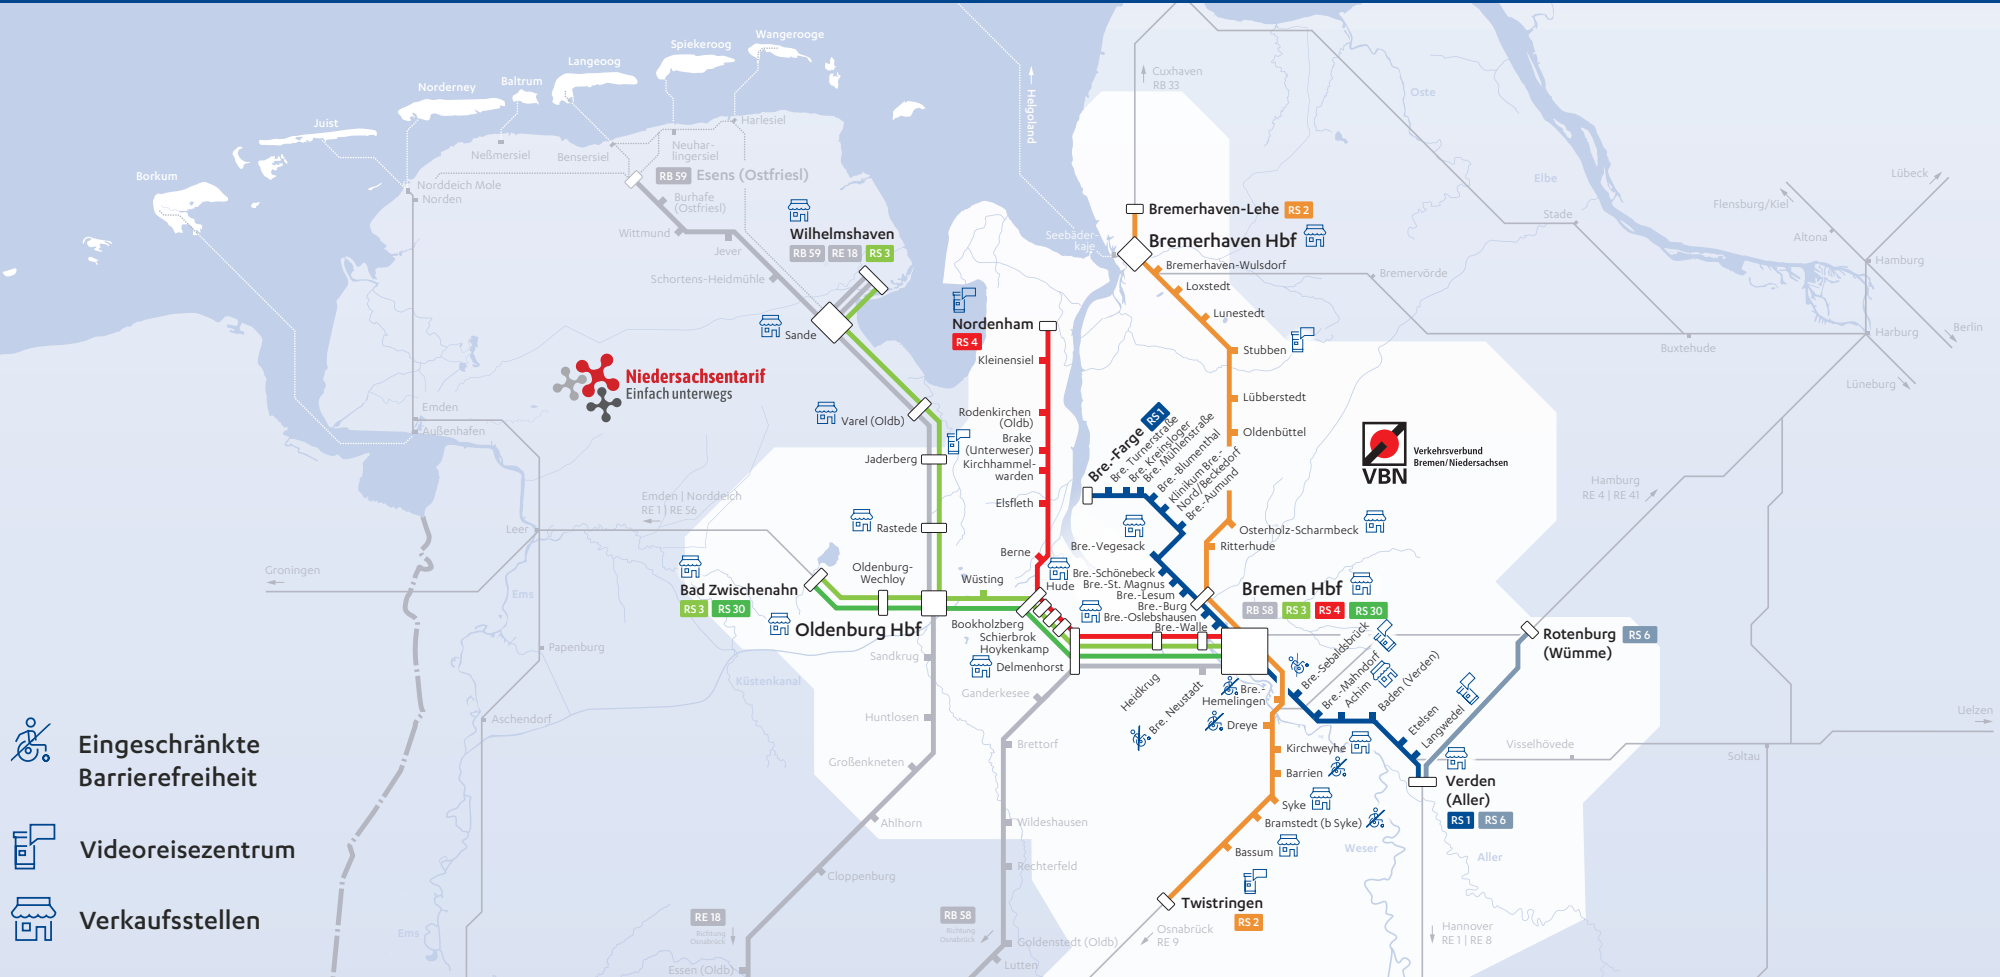

RS 3 Richtung Wilhelmshaven

Umstieg in Oldenburg Hbf zur RS 3 in Richtung Wilhelmshaven erforderlich.

Vorankündigung Baumaßnahmen

13.06. – 04.08.2023
 Oldenburg Hbf ↔ Bad Zwischenahn
 Informationen finden Sie auf Seite 7.

NordWestBahn
Wir sind  **transdev**

Linienetz

-  **Eingeschränkte Barrierefreiheit**
-  **Vidoreisezentrum**
-  **Verkaufsstellen**