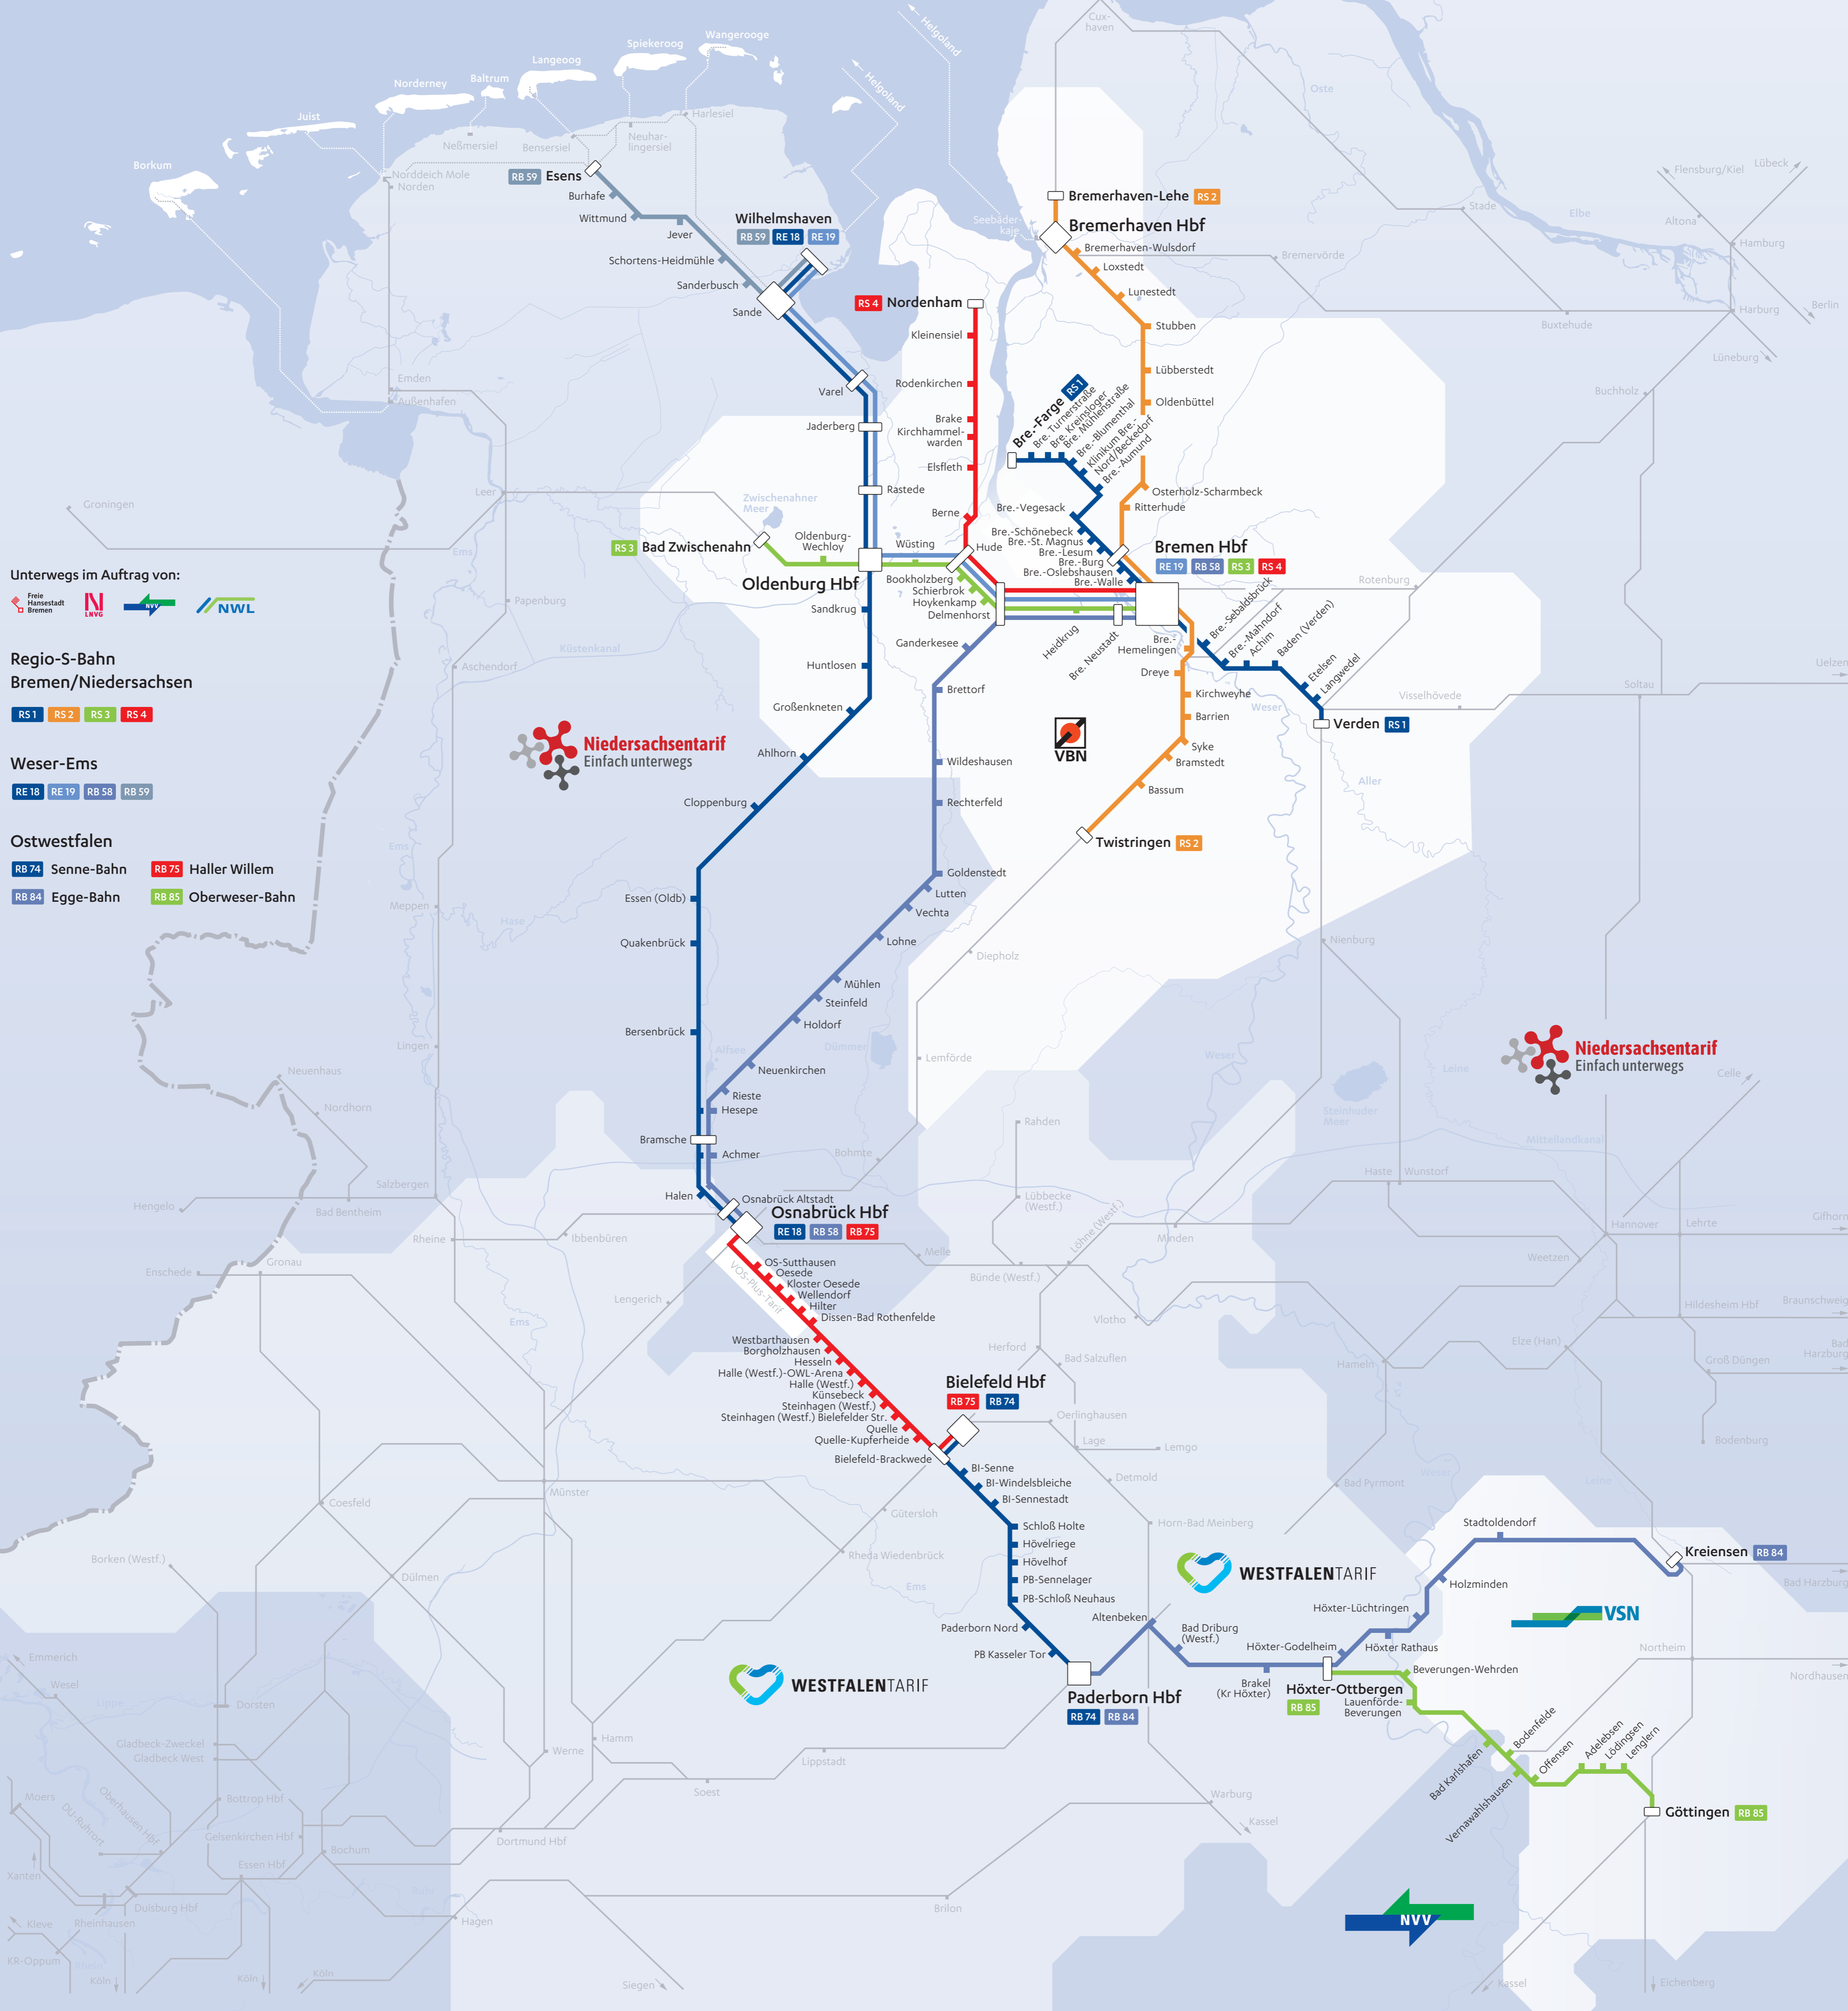

Liniennetz NordWestBahn

Unterwegs im Auftrag von:

Regio-S-Bahn
Bremen/Niedersachsen

Weser-Ems

Ostwestfalen

Gültig ab 09/2022