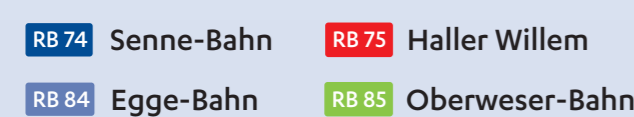

Liniennetz NordWestBahn

Unterwegs im Auftrag von:

Regio-S-Bahn
Bremen/Niedersachsen

Weser-Ems

Ostwestfalen

Gültig ab 09/2022