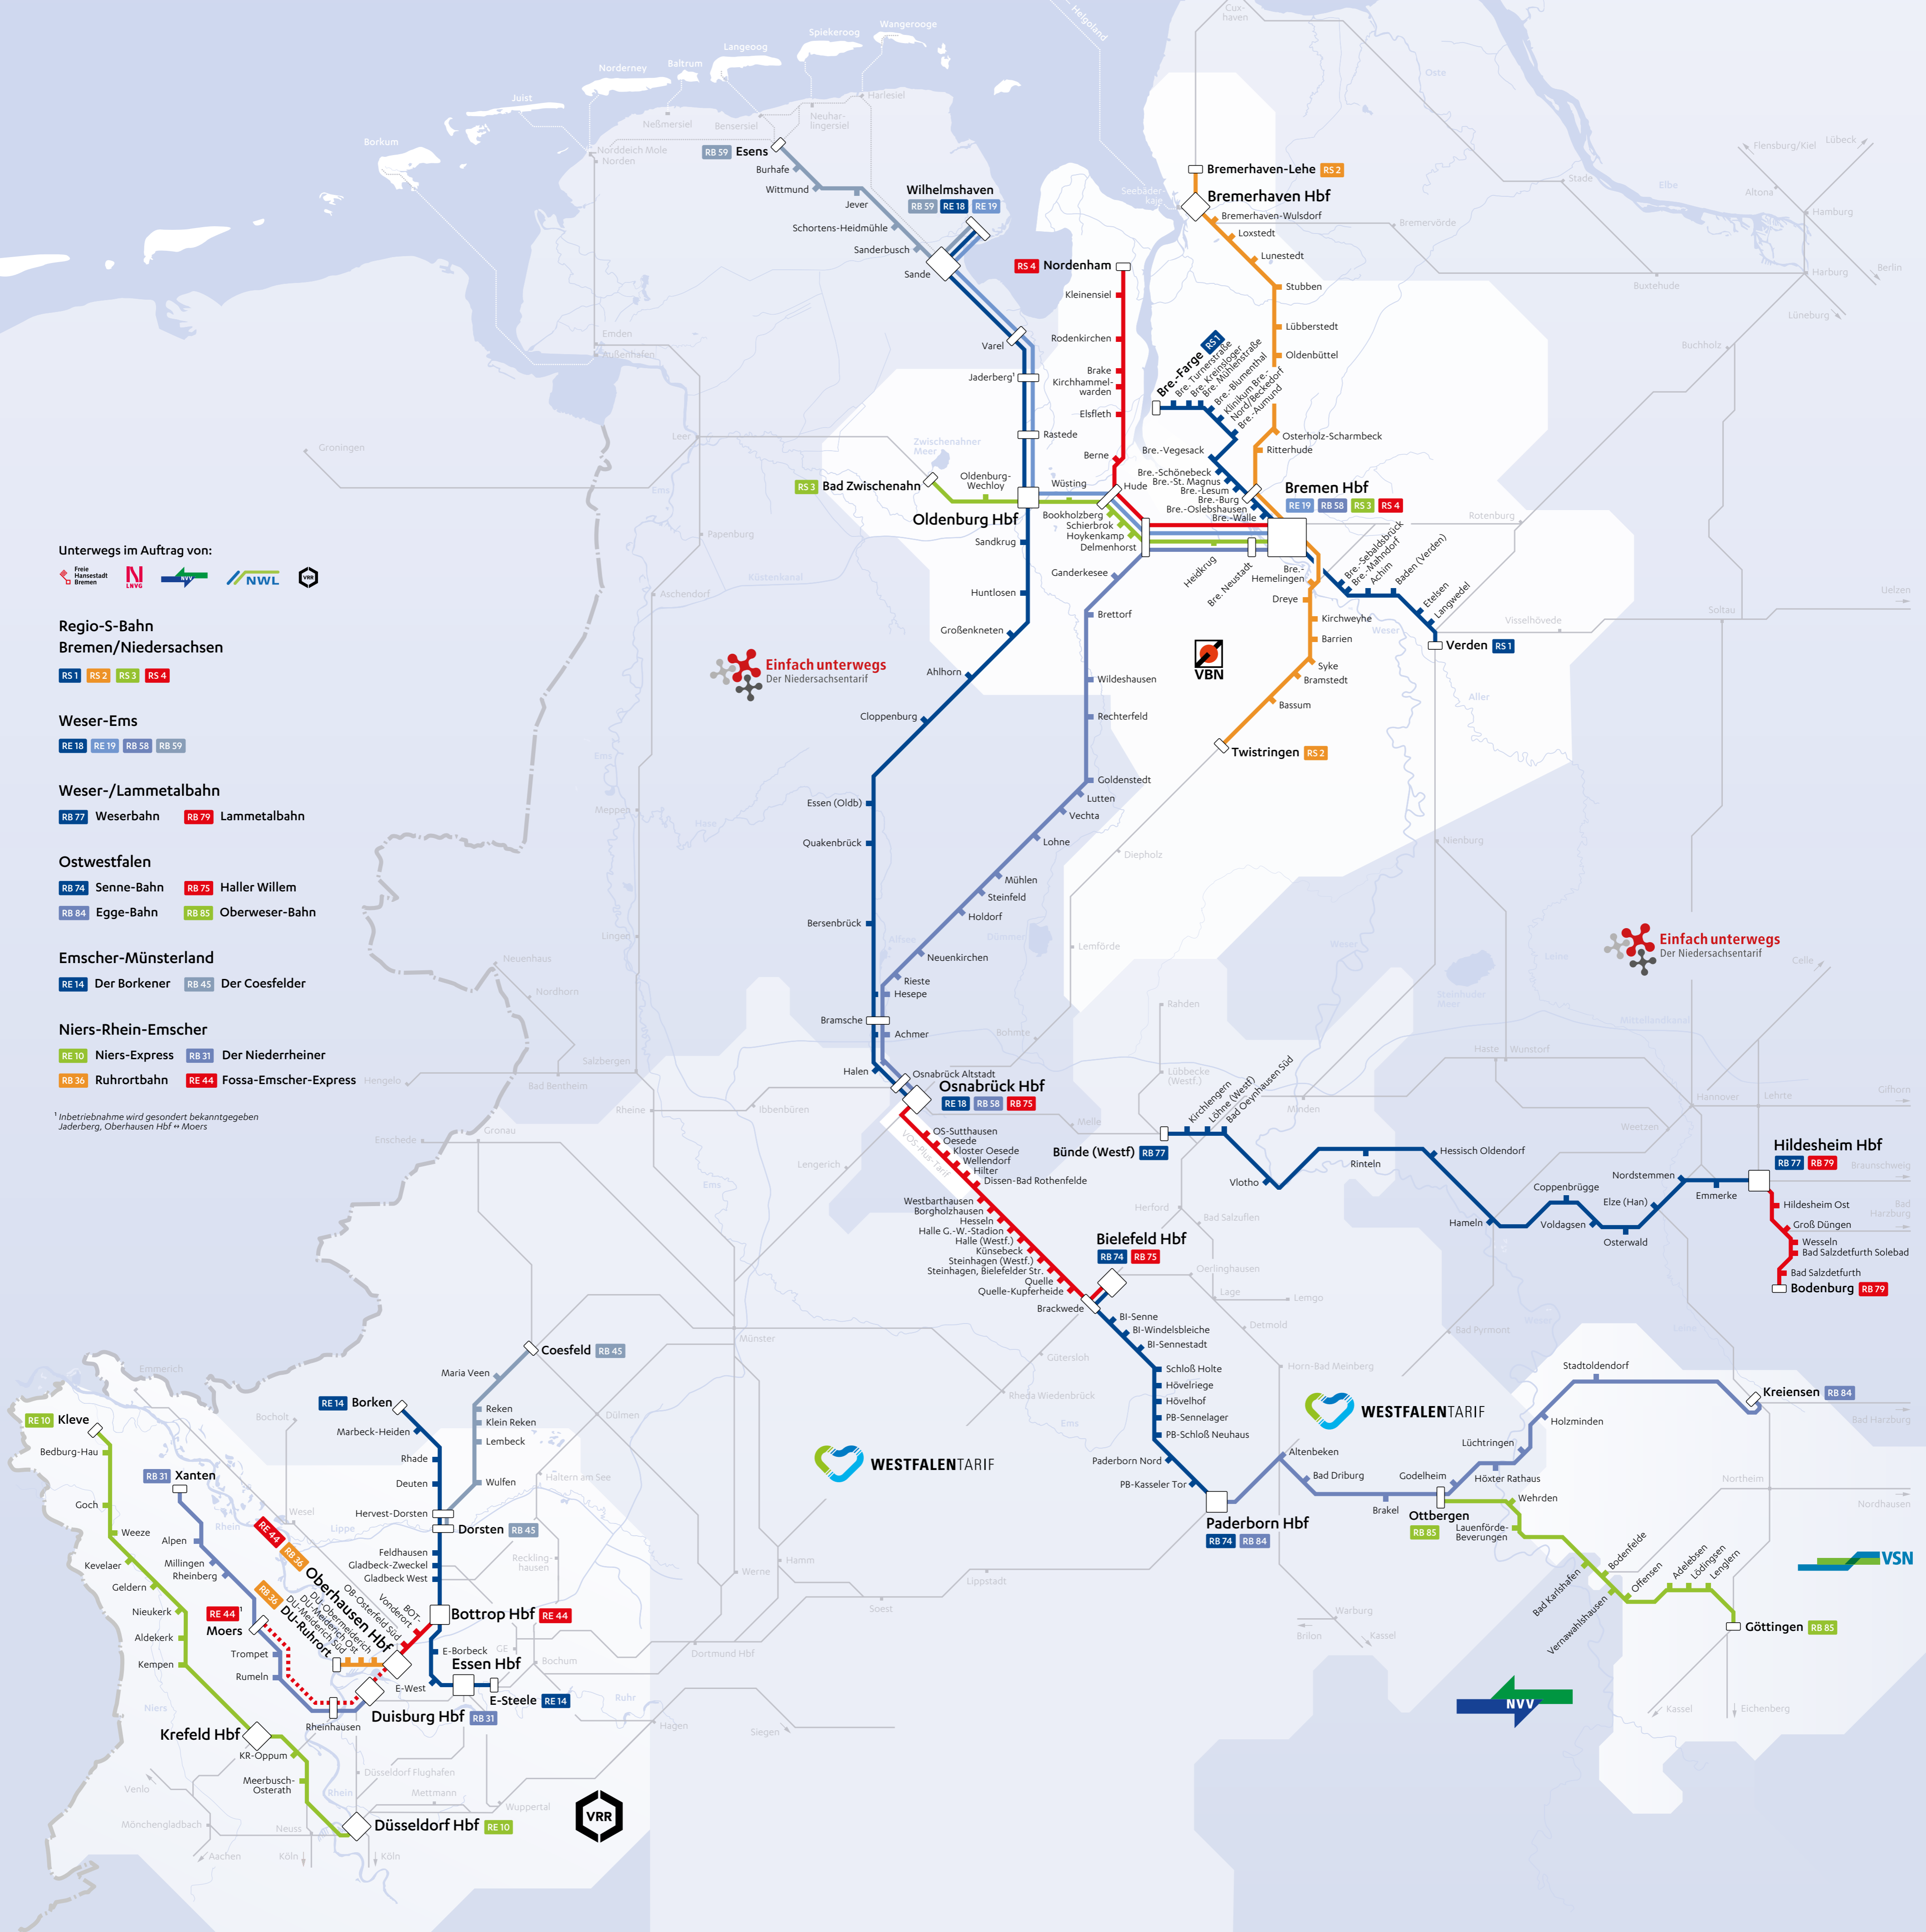

Liniennetz NordWestBahn

Unterwegs im Auftrag von:

1. Freie Hansestadt Bremen
   - N
   - NWL
   - VBN
   - WESTFALENTARIF
   - NVV
   - VRR
2. **Regio-S-Bahn
   Bremen/Niedersachsen**
3. RS 1 RS 2 RS 3 RS 4
4. **Weser-Ems**
5. RE 18 RE 19 RB 58 RB 59
6. **Weser-/Lammetalbahn**
7. RB 77 Weserbahn RB 79 Lammetalbahn
8. **Ostwestfalen**
9. RB 74 Senne-Bahn RB 75 Haller Willem
     RB 84 Egge-Bahn RB 85 Oberweser-Bahn
10. **Emscher-Münsterland**
11. RE 14 Der Borkener RB 43 Der Coesfelder
12. **Niers-Rhein-Emscher**
13. RE 10 Niers-Express RB 31 Der Niederheimer
      RB 38 Ruhrortbahn RB 44 Fossa-Emscher-Express

Gültig ab 15. Dezember 2019