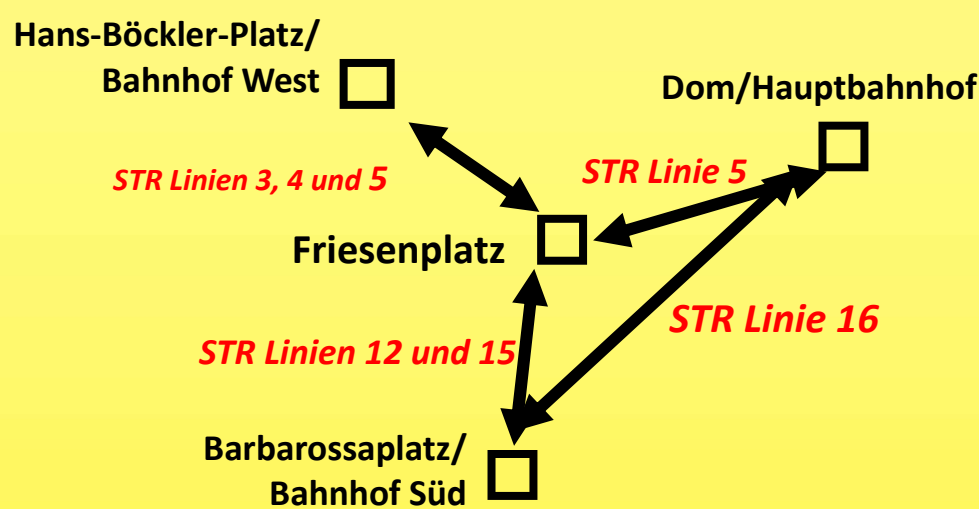

Weitere Informationen: 0261 / 988 870 70 (rund um die Uhr)

www.mittelrheinbahn.de

MittelrheinBahn
Schöner fahren