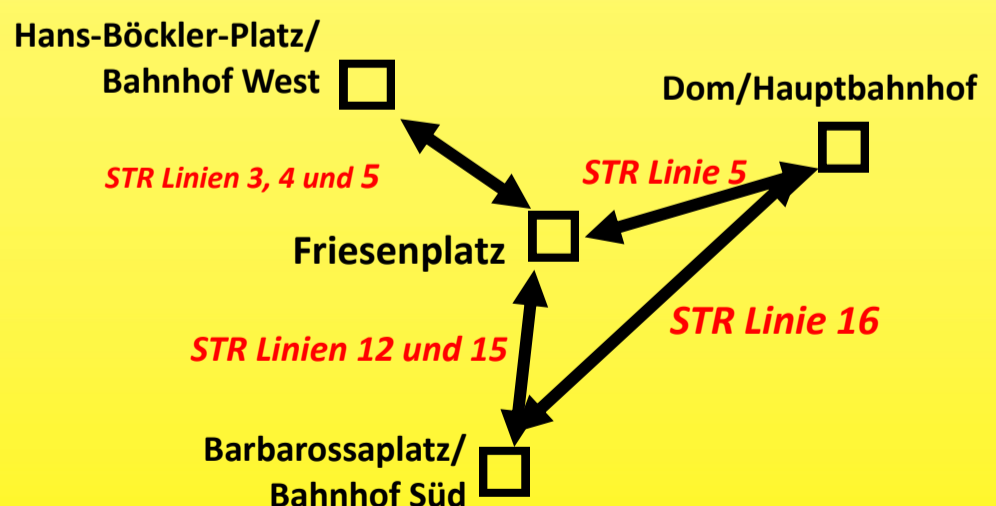

Weitere Informationen: 0261 / 988 870 70 (rund um die Uhr)