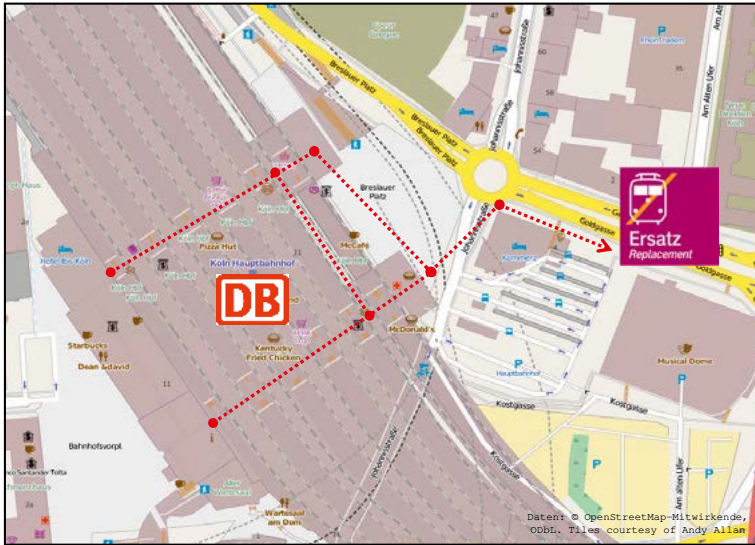

Schienerersatzverkehr

Köln Hbf – Haltestelle Hauptbahnhof / Bussteig B (Goldgasse) Abfahrt Richtung „Brühl“

DB Regio AG, Region NRW – P.R-NW-M11

Legende:
..... Fußweg zum Halteplatz
für den Schienenersatzverkehr

Weitere Informationen erhalten Sie unter:

Internet	bainfos.deutschebahn.com/nrw (kostenloser E-Mail-Newsletter und RSS-Feed)
Mobiltelefon	bainfos.deutschebahn.com/mobile
Kundendialog NRW	0180 6 464 006 (20 ct/Anruf aus dem Festnetz, Tarif bei Mobilfunk max. 60 ct/Anruf)

Schienerersatzverkehr

Köln Süd – Haltestelle Südbahnhof