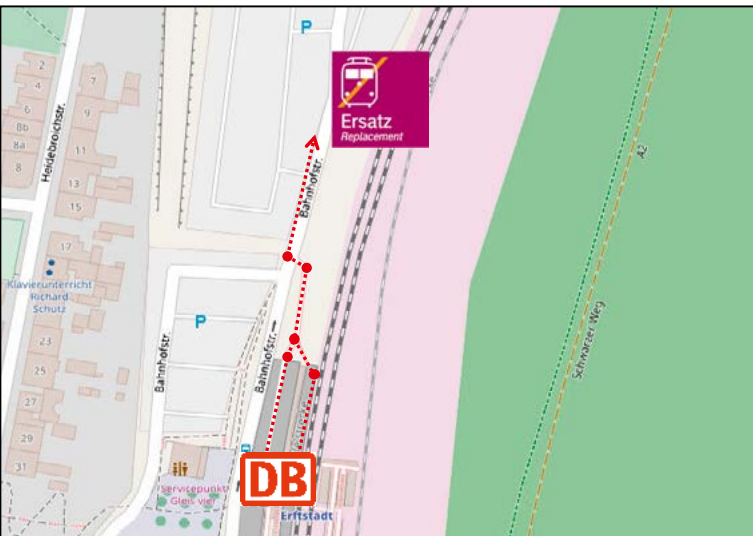

Schienerersatzverkehr

Ertstadt – Ersatzhaltestelle „Bahnhofstraße“

DB Regio AG, Region NRW - P.R-NW-M11

Legende:
..... Fußweg zum Halteplatz
für den Schienerersatzverkehr

Weitere Informationen erhalten Sie unter:

Internet	bainfos.deutschebahn.com/nrw (kostenloser E-Mail-Newsletter und RSS-Feed)
Mobiltelefon	bainfos.deutschebahn.com/mobile
Kunden-dialog NRW	0180 6 464 006 (20 ct/Anruf aus dem Festnetz, Tarif bei Mobilfunk max. 60 ct/Anruf)