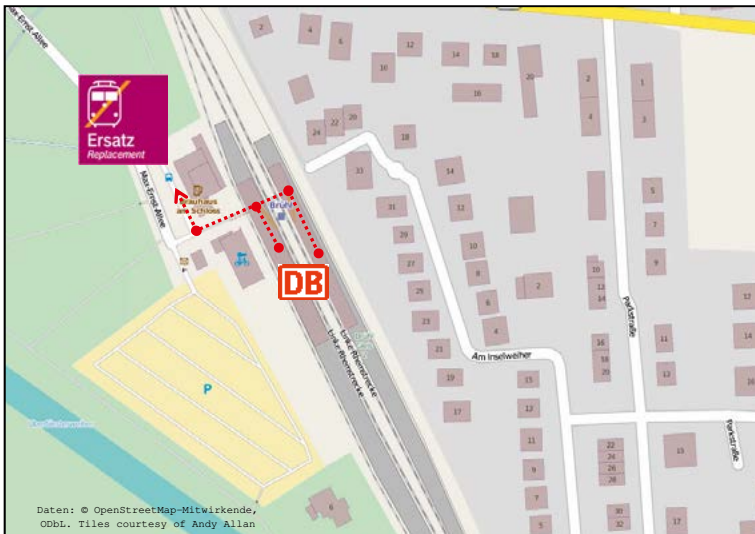

Schienerersatzverkehr Brühl – Haltestelle Bahnhof

DB Regio AG, Region NRW – P.R-NW-M11

Legende:
..... Fußweg zum Halteplatz
für den Schienerersatzverkehr

Weitere Informationen erhalten Sie unter:

Internet	baufinfos.deutschebahn.com/nrw (kostenloser E-Mail-Newsletter und RSS-Feed)
Mobiltelefon	baufinfos.deutschebahn.com/mobile
Kundendialog NRW	0180 6 464 006 (20 ct/Anruf aus dem Festnetz, Tarif bei Mobilfunk max. 60 ct/Anruf)