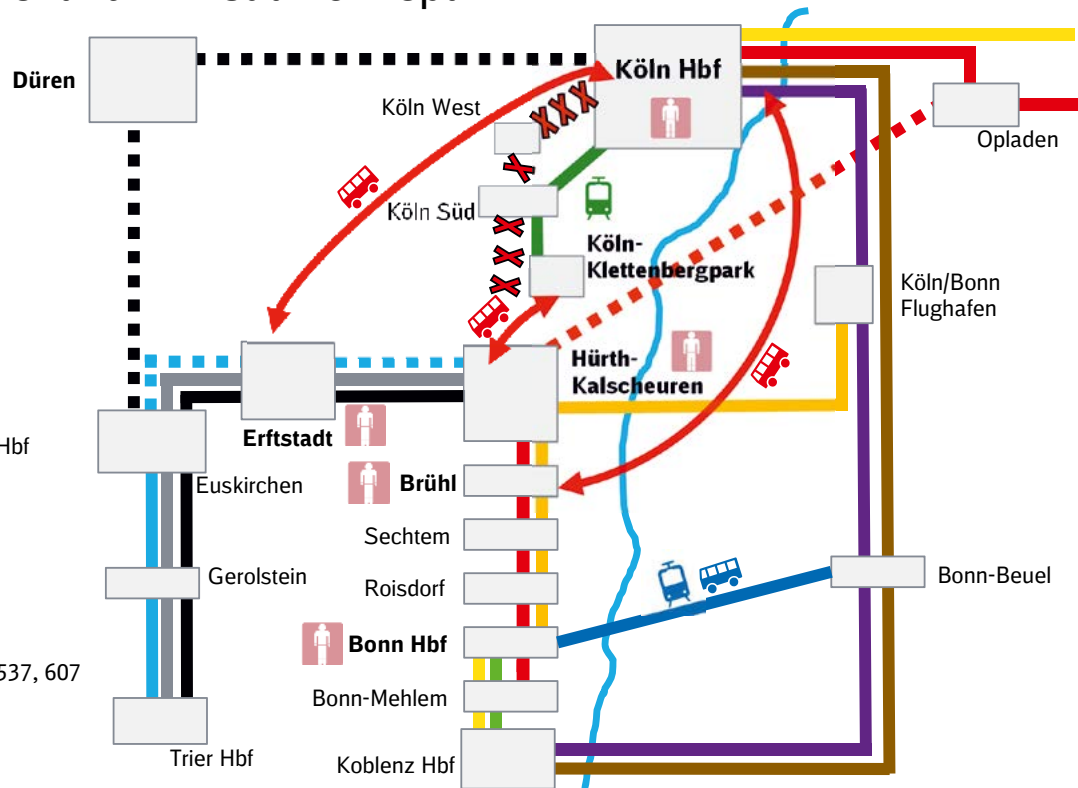

Grafische Übersicht zum Ersatzkonzept

Linienübersicht:

- █ RE 5
- █ RE 12
- █ RE 22
- █ RB 24
- █ RB 26
- █ RB 48
- █ RE 8
- █ RB 27

Linien mit Besonderheiten:

- - - Gestrichelte Linien = einzelne Fahrten im Berufsverkehr
- █ RE 5 Pendelzug Bonn Hbf Köln/Bonn Flughafen

Ersatzverkehre:

- Schienenersatzverkehr
- STR 18
- STR 62, Bus 529, 537, 607

Besonderheiten:

- Reisendenlenker

Schematische Darstellung entspricht den geplanten geänderten Linienführungen.
Es sind nicht alle Halte aufgeführt!