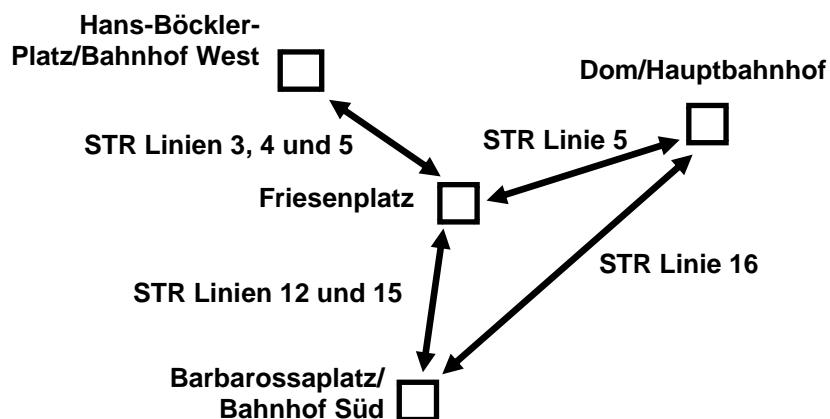

Baumaßnahmen

RB 26 Köln-West und Köln Hbf - Köln/Bonn Flughafen

In den Nächten 21.08. – 25.08.2020

Sehr geehrte Fahrgäste,

in den Nächten vom 21.08 auf 22.08. und vom 22.08. auf 23.08.2020 in der Zeit von 0:30 – 4:30 Uhr entfällt aufgrund von Bauarbeiten bei den Zügen der RB26 25444, 25446, 25400, 25402 und 25404 der Halt in Köln West, in Richtung Köln Hbf. Als Ersatz nutzen Sie bitte die Straßenbahnen der KVB.

Aufgrund von Brückenarbeiten kommt es in den Nächten vom 25.08. – 28.08.2020 jeweils von 0:30 – 5:30 Uhr zu einem Teilausfall der RB26 25444 und 25401 zwischen Köln Hbf und Köln/Bonn Flughafen. Als Ersatz nutzen Sie bitte zwischen Köln Hbf und Köln/Bonn Flughafen die S19.