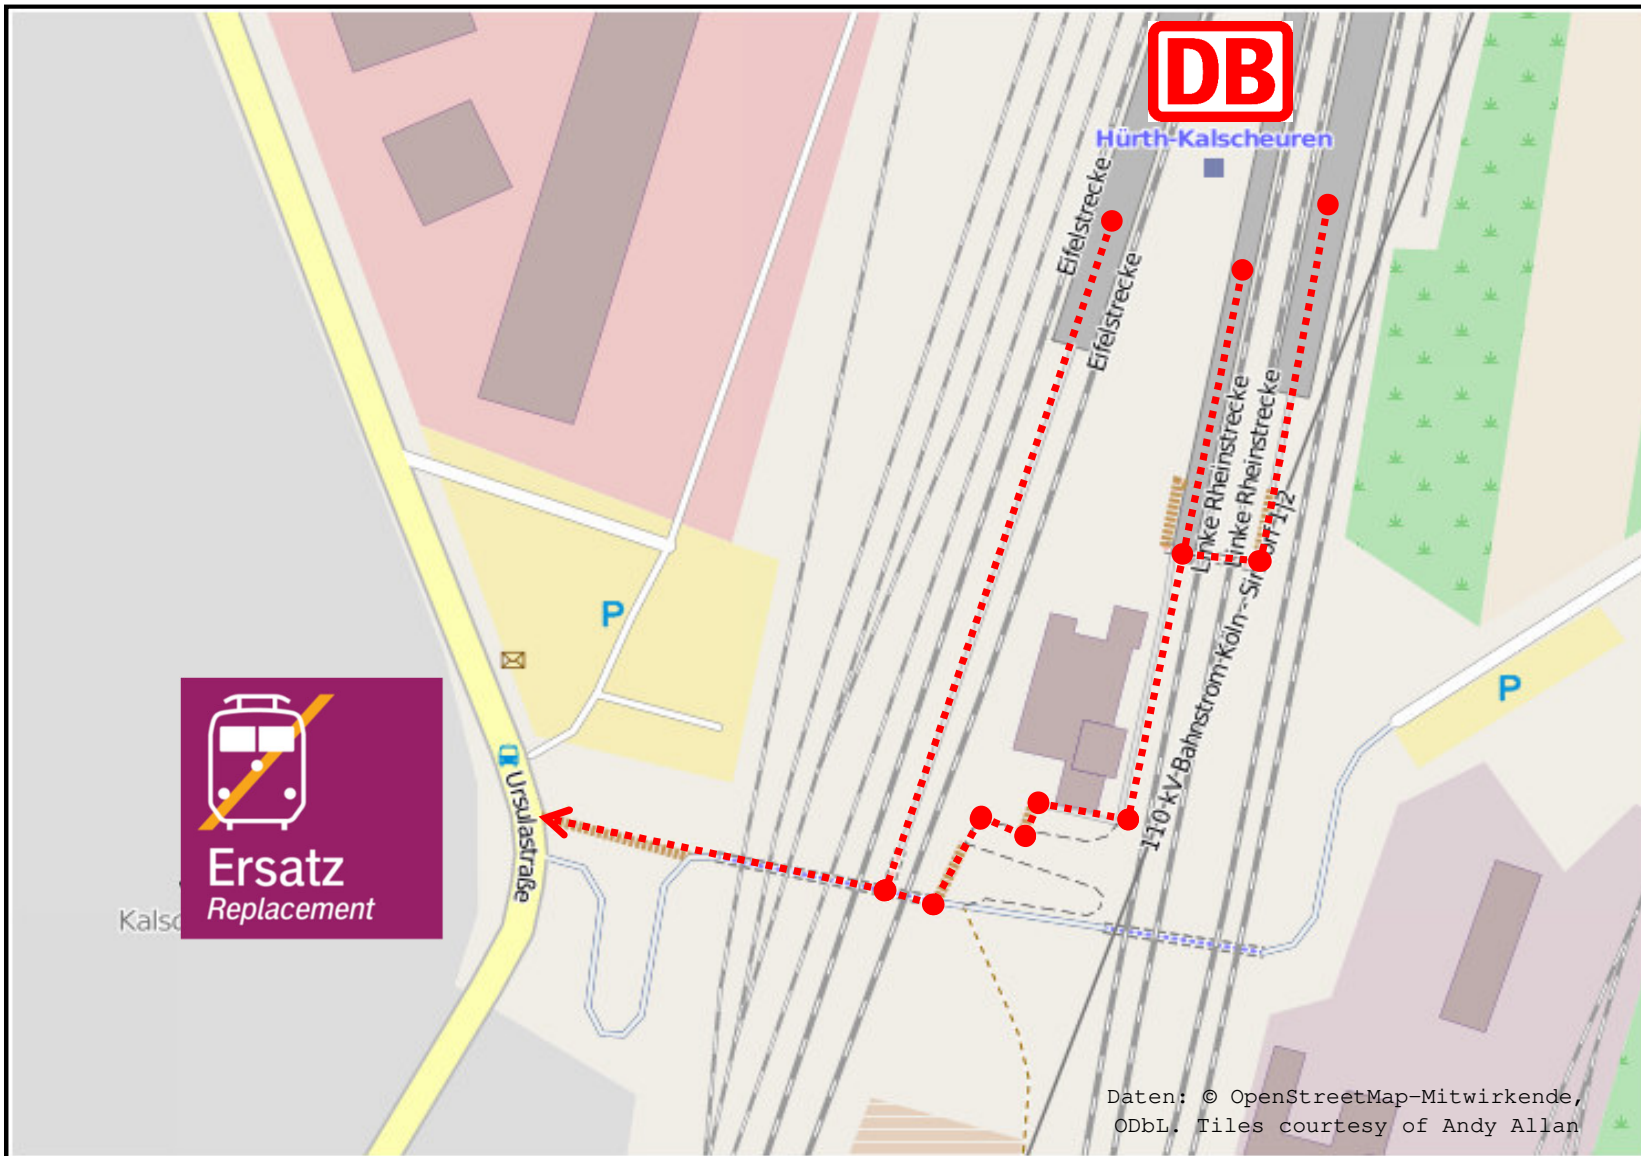

Schienerersatzverkehr Hürth-Kalscheuren – Haltestelle Bahnhof

Legende:

..... Fußweg zum Halteplatz für den Schienenersatzverkehr

Weitere Informationen erhalten Sie unter:

Internet	bauinfos.deutschebahn.com/nrw (kostenloser E-Mail-Newsletter und RSS-Feed)
Mobiltelefon	bauinfos.deutschebahn.com/mobile
Kundendialog NRW	0180 6 464 006 (20 ct/Anruf aus dem Festnetz, Tarif bei Mobilfunk max. 60 ct/Anruf)

Daten: © OpenStreetMap-Mitwirkende, ODbL. Tiles courtesy of Andy Allan