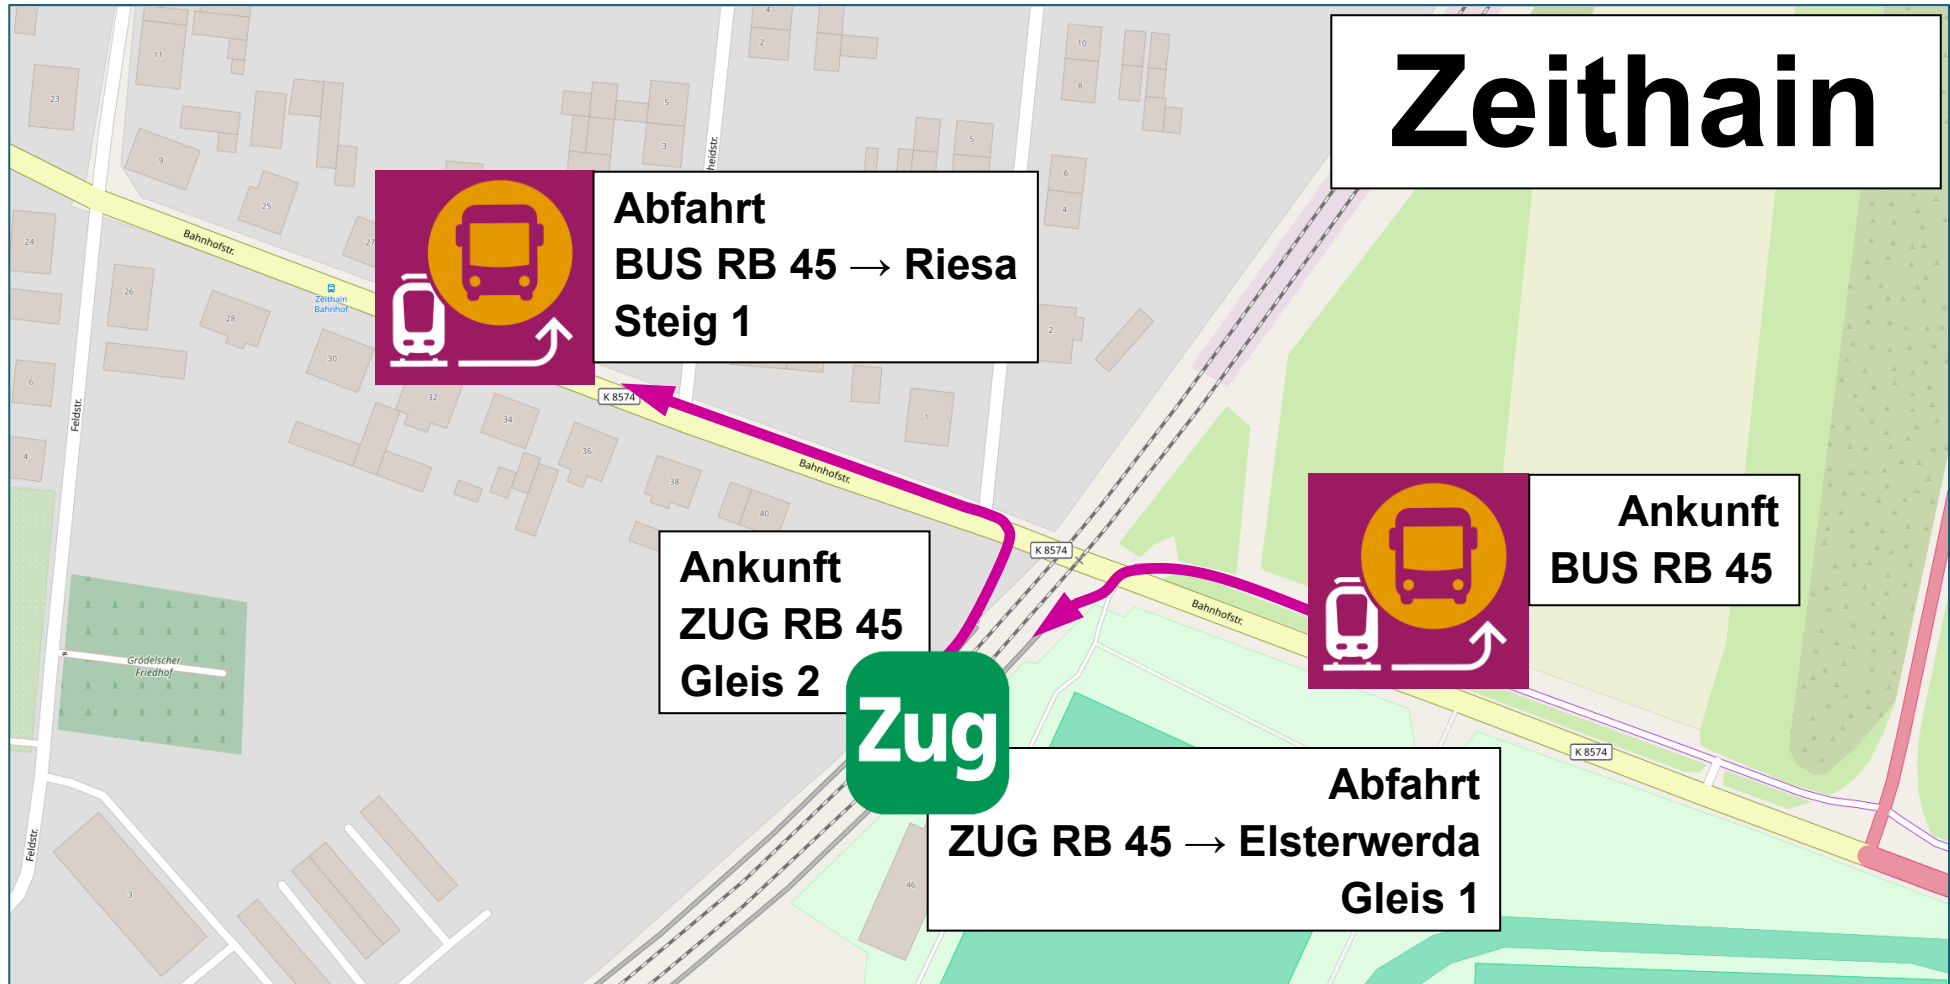

Zeithain

**Abfahrt
BUS RB 45 → Riesa
Steig 1**

**Ankunft
BUS RB 45**

**Ankunft
ZUG RB 45
Gleis 2**

Zug

**Abfahrt
ZUG RB 45 → Elsterwerda
Gleis 1**

Kartengrundlage: OpenStreetMap (OSM)

MRB Mitteldeutsche
Regiobahn