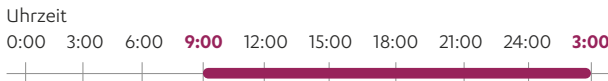

MRB Mitteldeutsche
Regiobahn

Wir sind  **transdev**

GutenTag

TICKET

Ab **12²⁰***
€

*Komm,
lass uns was
erleben!*

* Pro Person bei 5 Reisenden.
Alle Angaben ohne Gewähr.

Ihr Ticket für den ganzen Tag

Wann gilt das Guten-Tag-Ticket?

Mit dem **Guten-Tag-Ticket** sind Sie **montags bis freitags von 9:00 bis 3:00 Uhr** des Folgetages unterwegs.

Samstags, sonntags und feiertags gilt das Ticket sogar **von 0:00 bis 3:00 Uhr** des Folgetages.