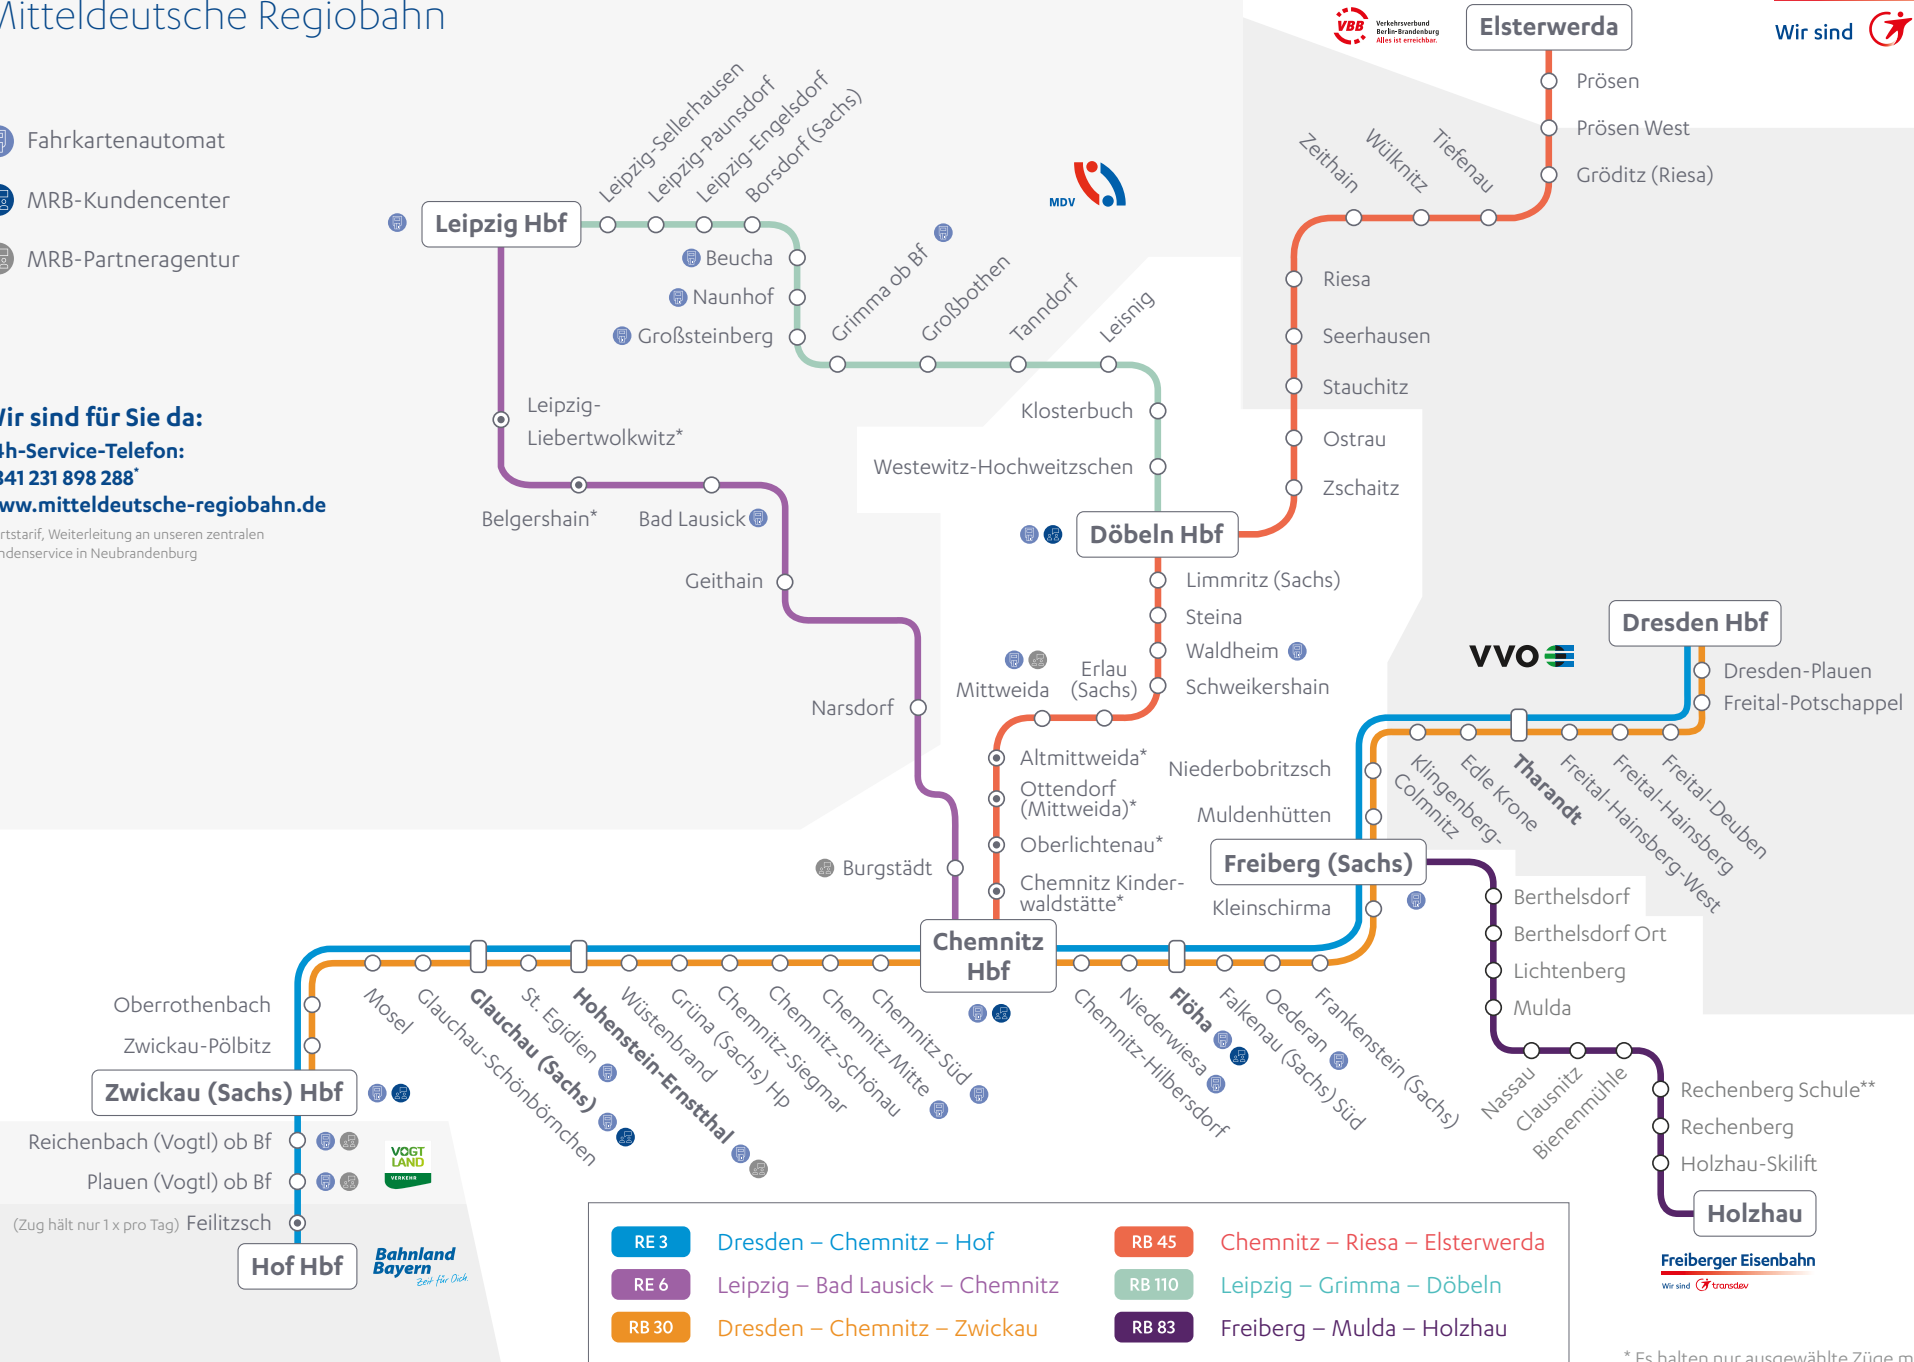

# Streckennetzkarte

## Mitteldeutsche Regiobahn

- Fahrkartenautomat
- MRB-Kundencenter
- MRB-Partneragentur

Wir sind für Sie da:

24h-Service-Telefon:  
0341 231 898 288\*

[www.mitteldeutsche-regiobahn.de](http://www.mitteldeutsche-regiobahn.de)

\* Ortstarif, Weiterleitung an unseren zentralen Kundenservice in Neubrandenburg

<b>RE 3</b>	Dresden – Chemnitz – Hof	<b>RB 45</b>	Chemnitz – Riesa – Elsterwerda
<b>RE 6</b>	Leipzig – Bad Lausick – Chemnitz	<b>RB 110</b>	Leipzig – Grimma – Döbeln
<b>RB 30</b>	Dresden – Chemnitz – Zwickau	<b>RB 83</b>	Freiberg – Mulda – Holzhausen

\* Es halten nur ausgewählte Züge morgens und abends.