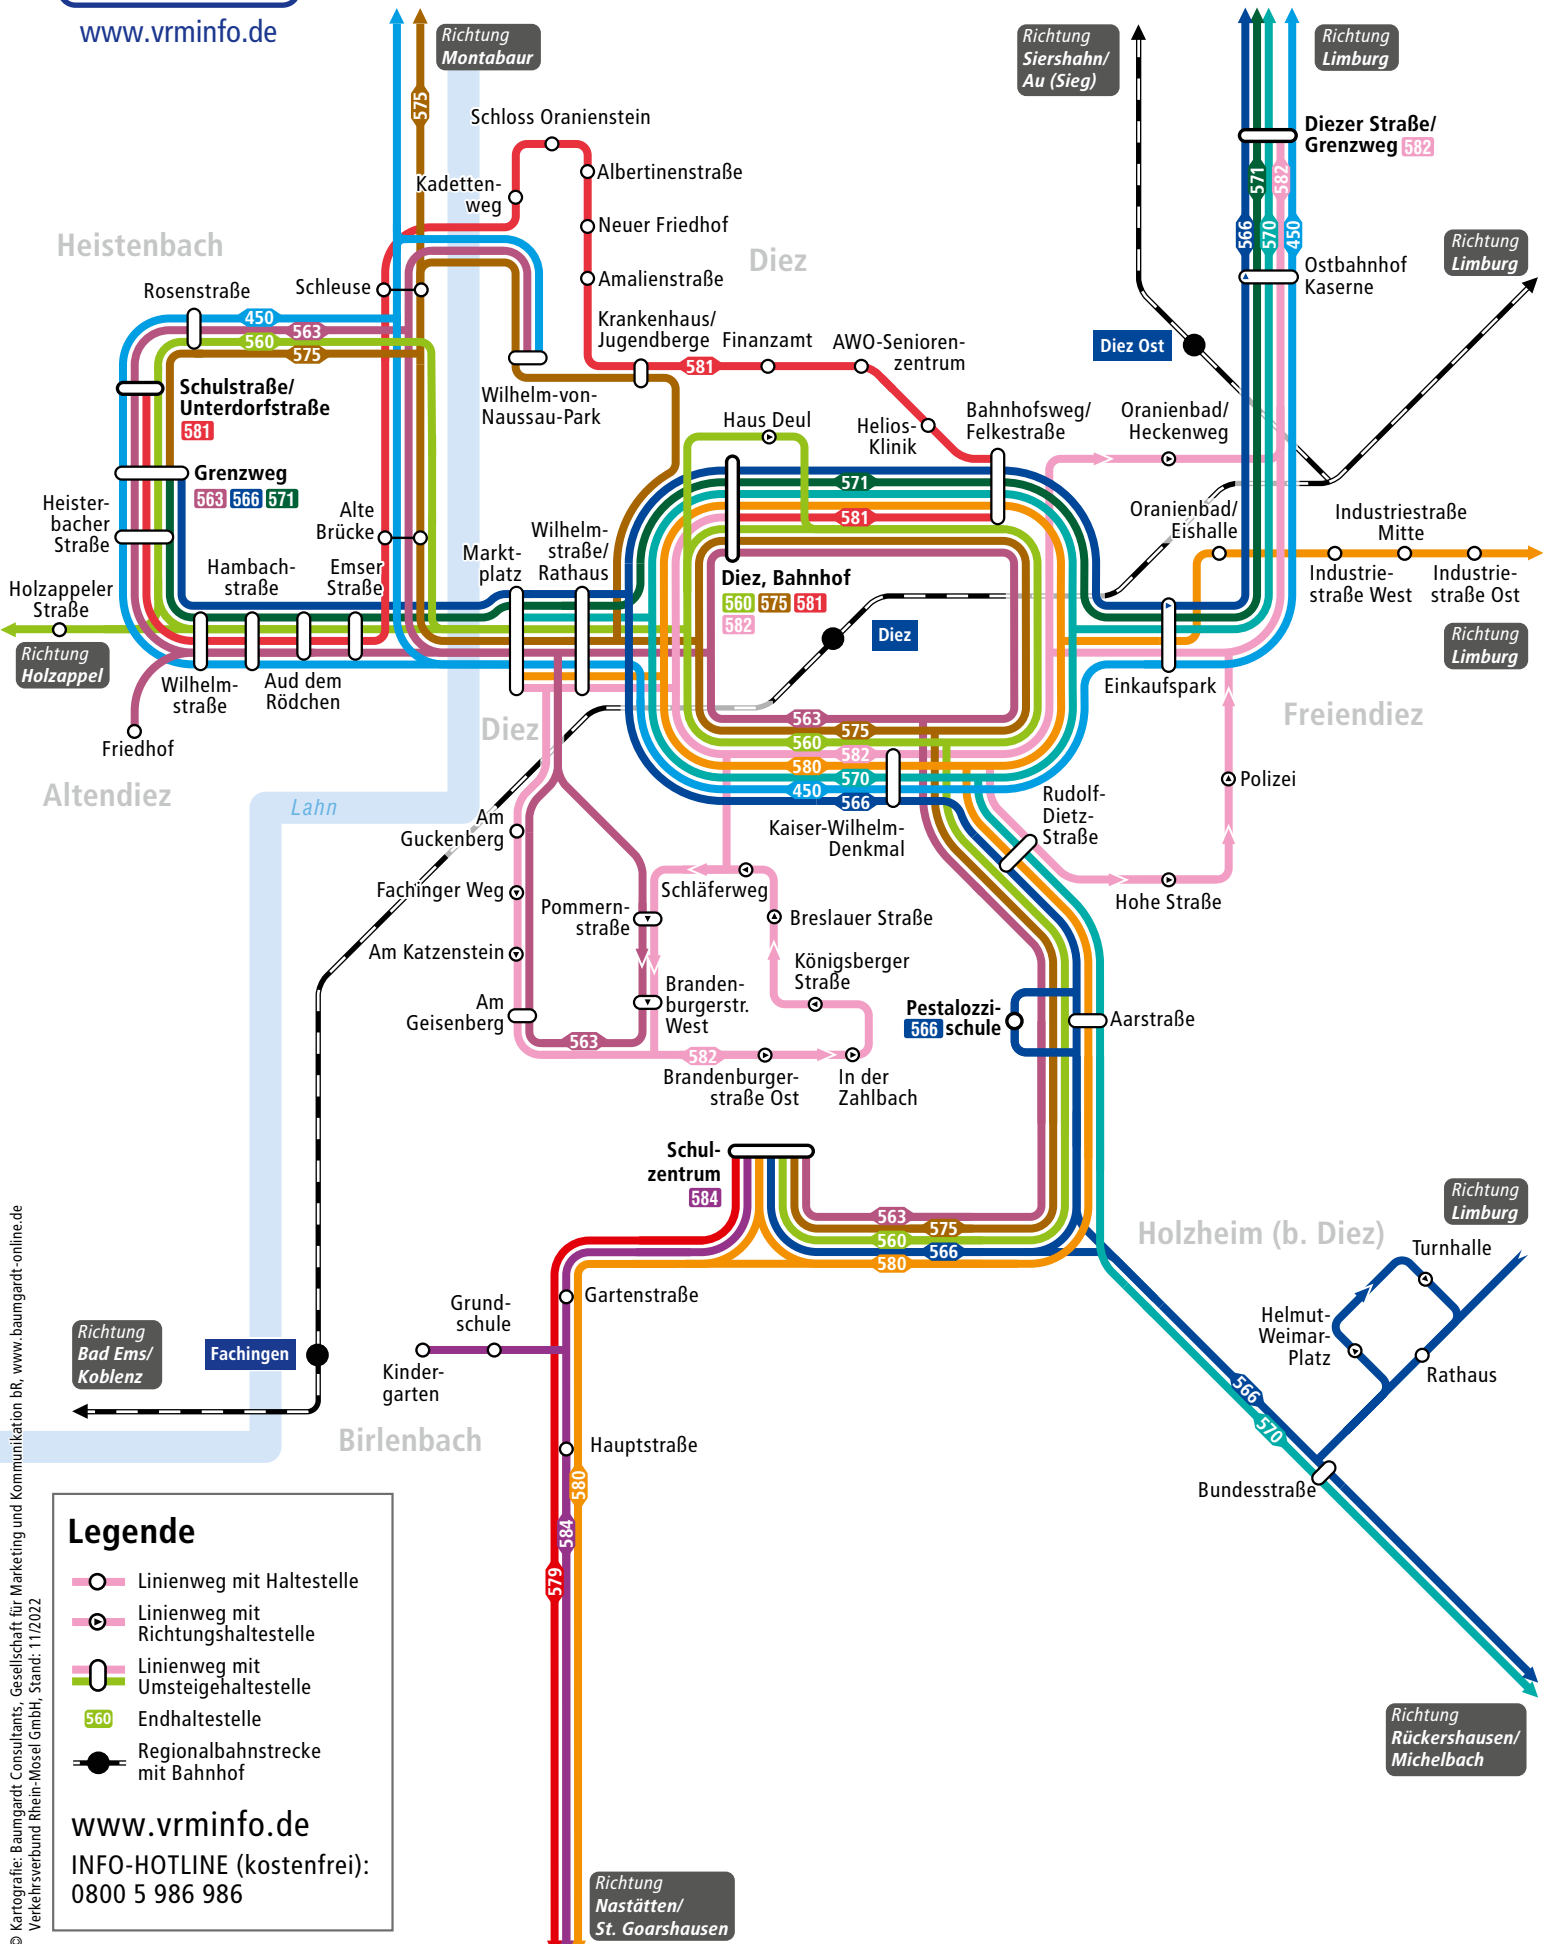

Besser Bus&Bahn

www.vrminfo.de

DIEZ

Legende

- Linienweg mit Haltestelle
- Linienweg mit Richtungshaltestelle
- Linienweg mit Umsteigehaltestelle
- Endhaltestelle
- Regionalbahnstrecke mit Bahnhof

www.vrminfo.de
 INFO-HOTLINE (kostenfrei):
 0800 5 986 986

© Kartografie: Baumgardt Consultants, Gesellschaft für Marketing und Kommunikation bft, www.baumgardt-online.de
 Verkehrsverbund Rhein-Mosel GmbH, Stand: 11/2022