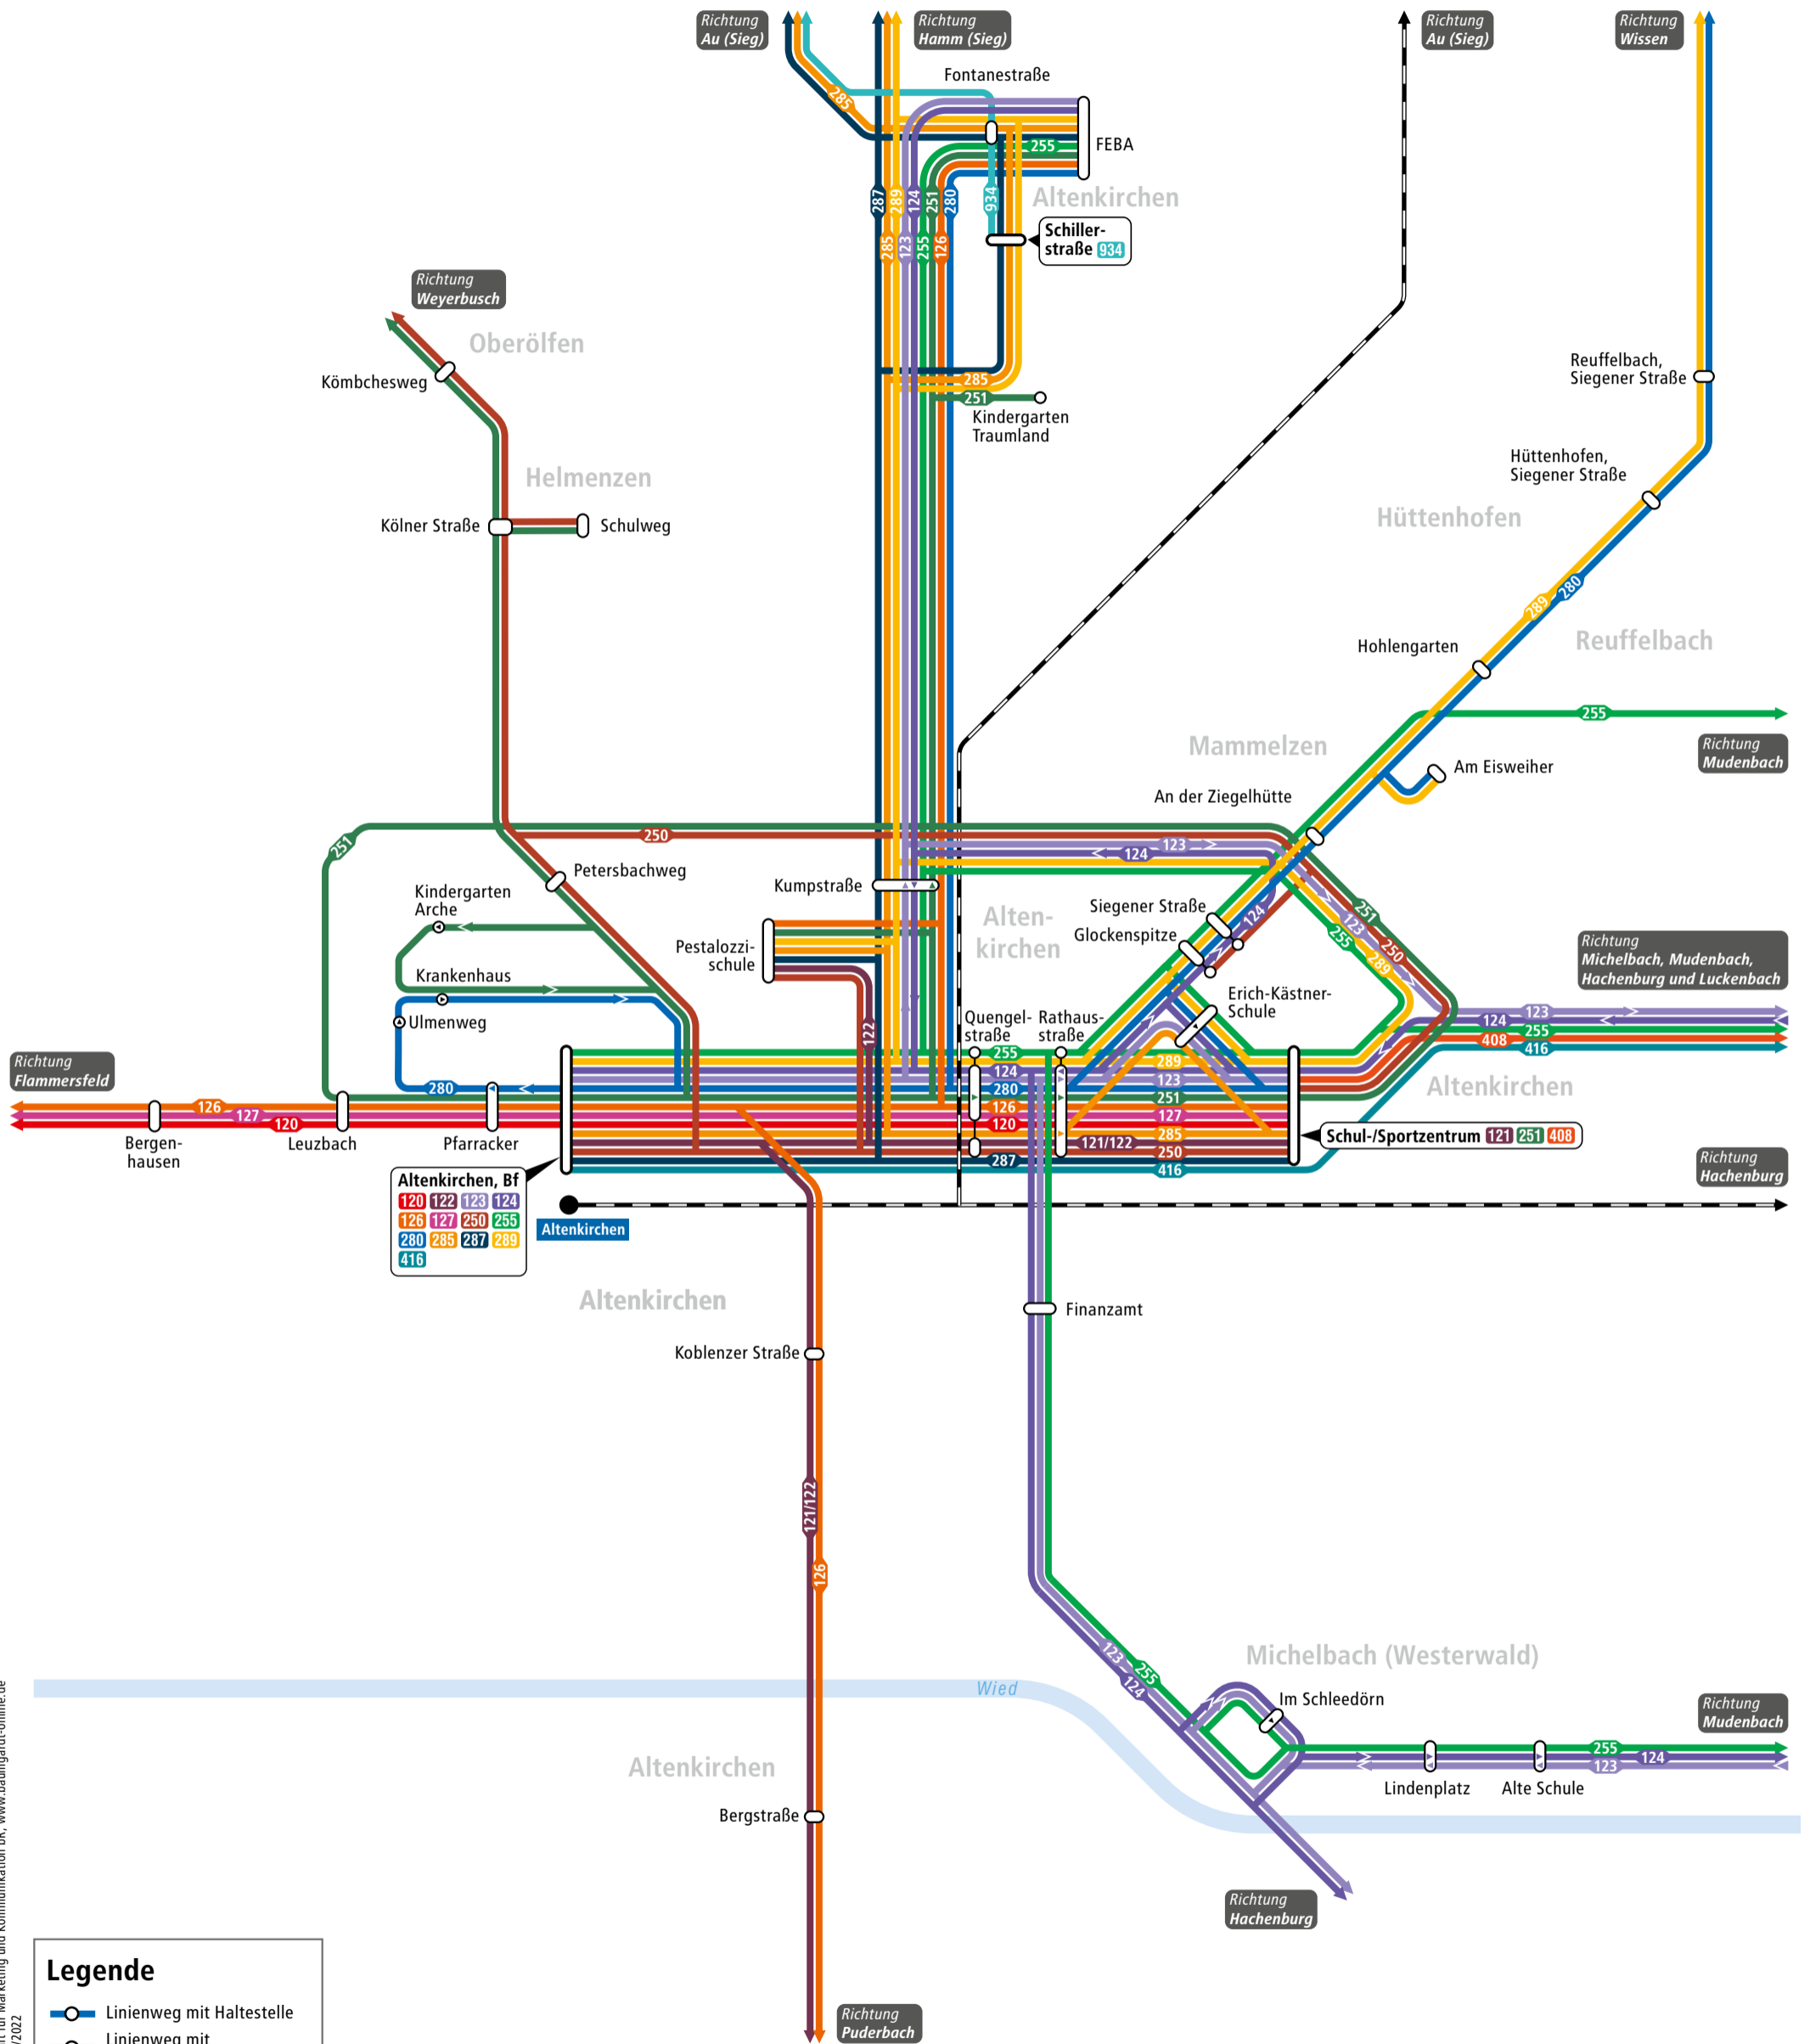

Besser Bus&Bahn

ALTENKIRCHEN

Legende

- Linienweg mit Haltestelle
- Linienweg mit Richtungshaltestelle
- Linienweg mit Umsteigehaltestelle
- 934 Endhaltestelle
- Regionalbahnstrecke mit Bahnhof

www.vrminfo.de
 INFO-HOTLINE (kostenfrei):
 0800 5 986 986

© Kartografie: Baumgardt Consultants, Gesellschaft für Marketing und Kommunikation BR, www.baumgardt-online.de
 Verkehrsverbund Rhein-Mosel GmbH, Stand: 07/2022