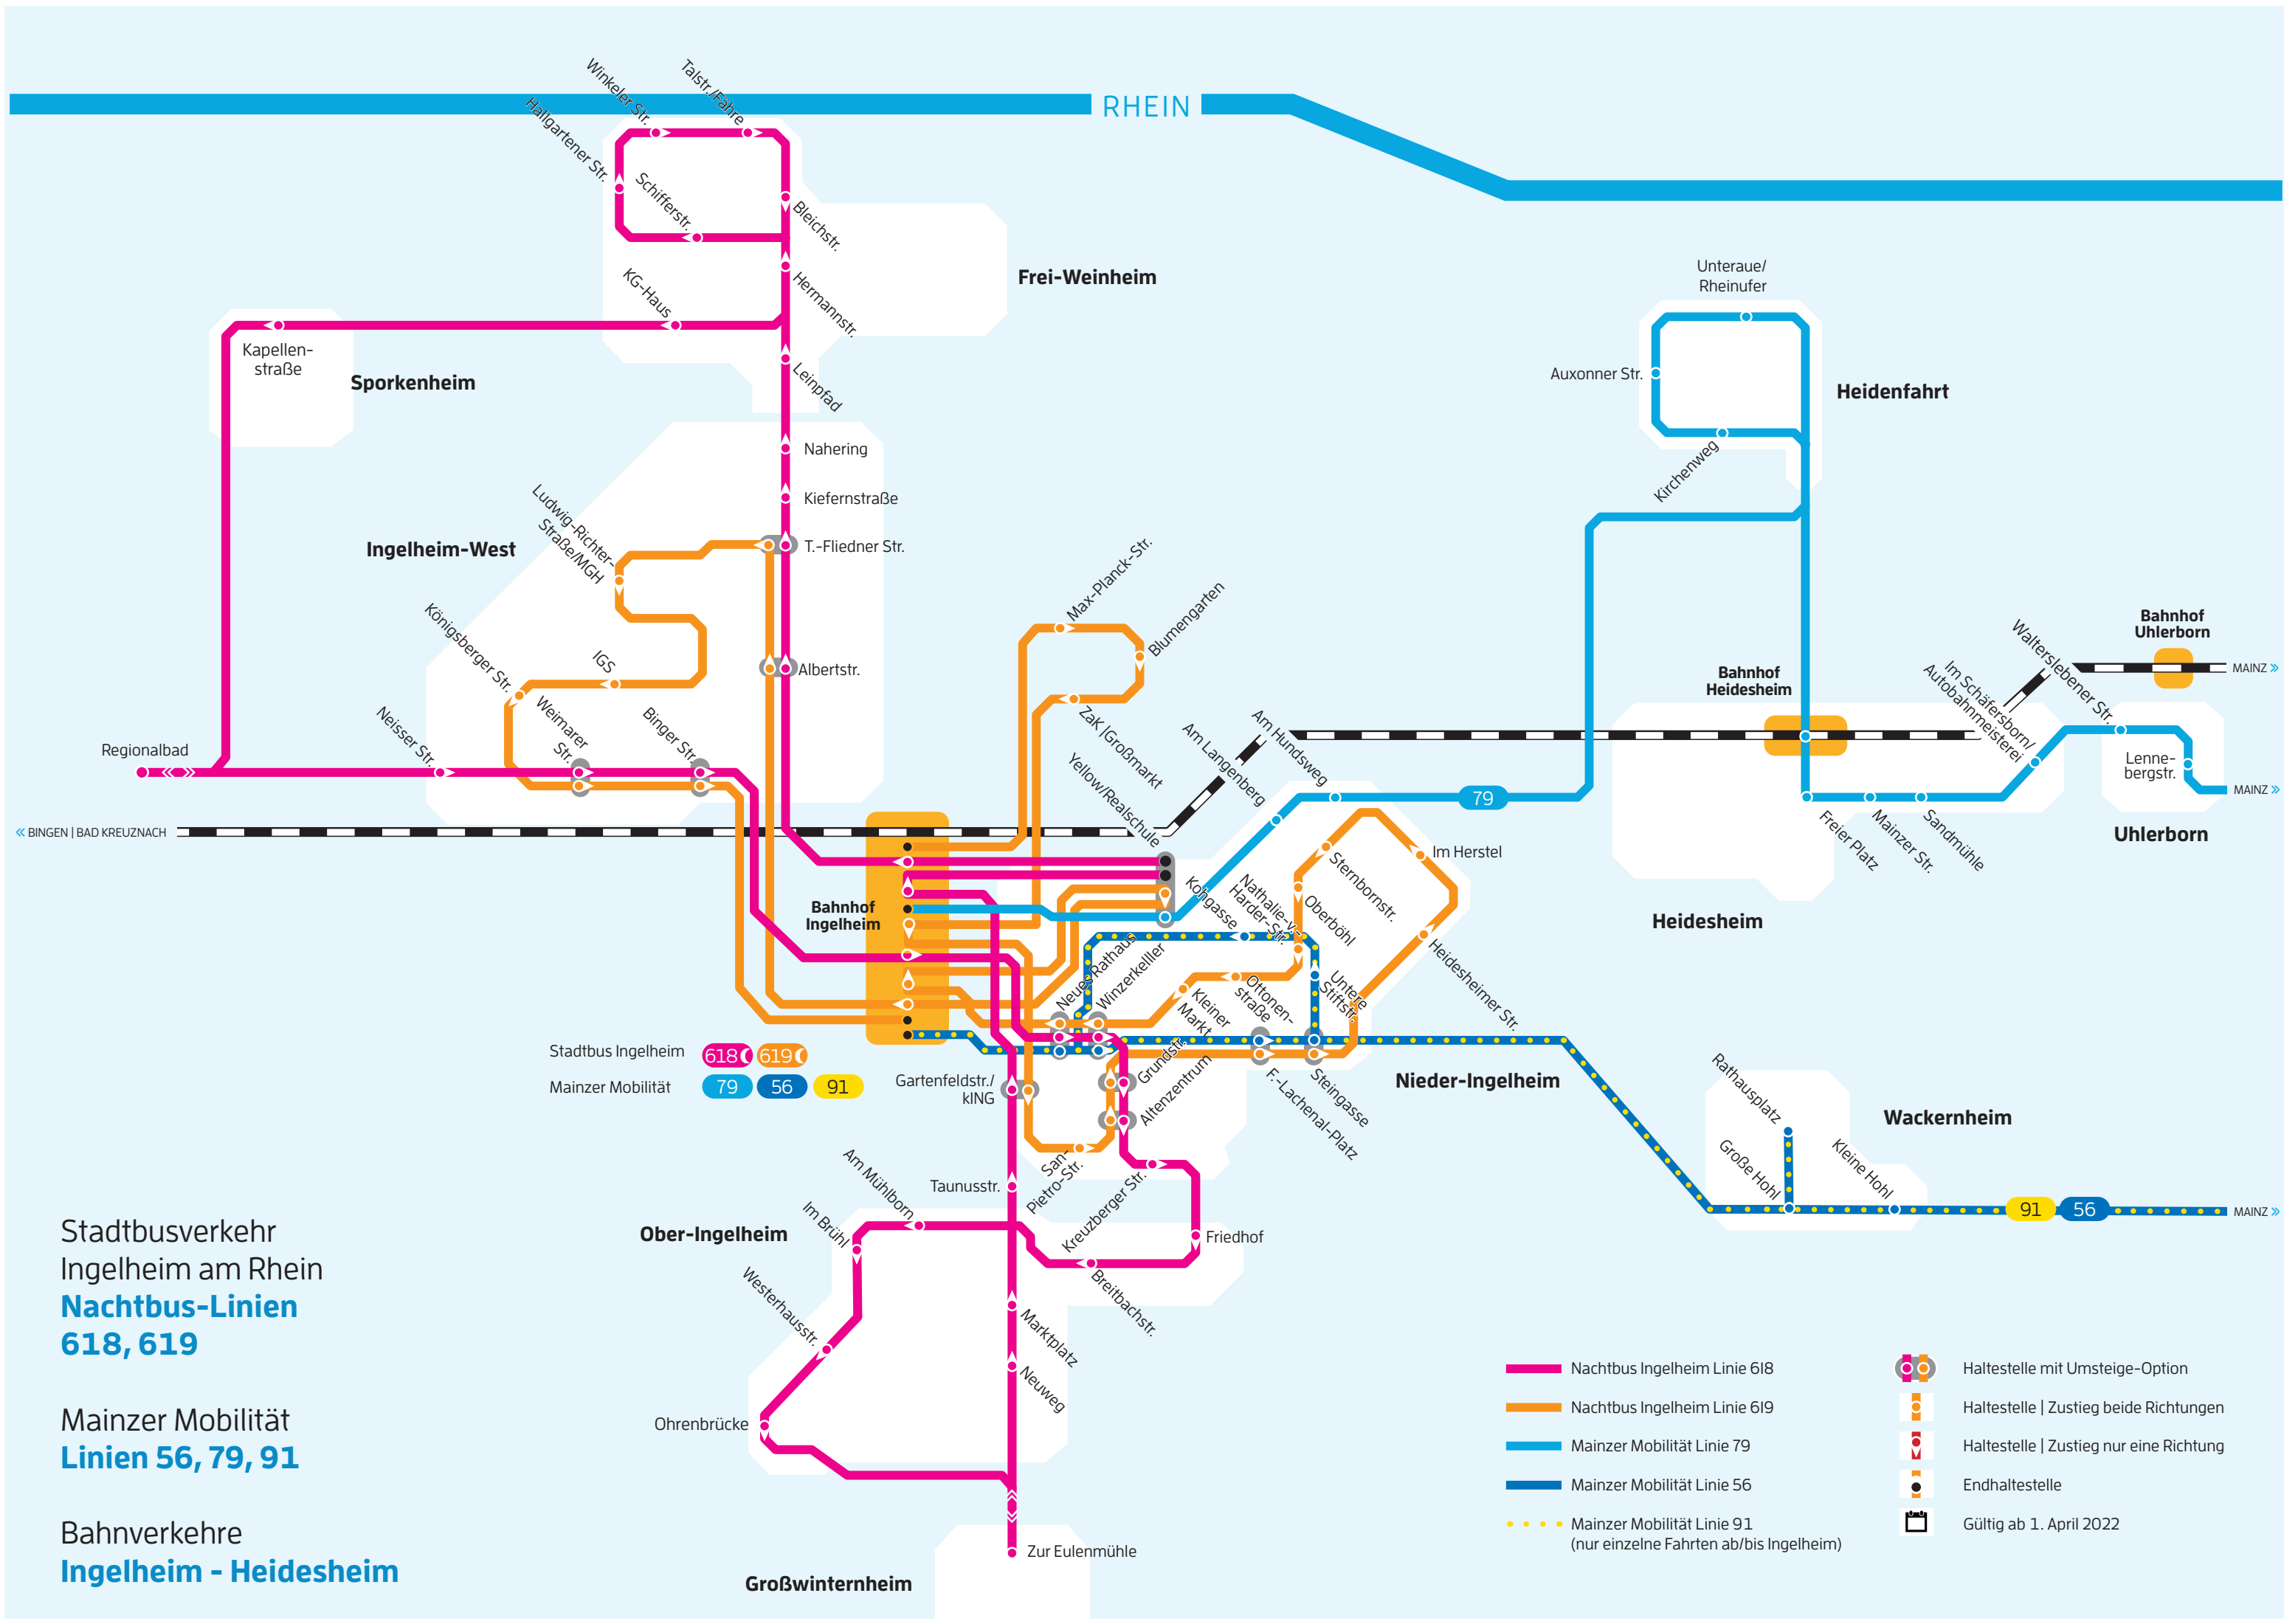

INGOMOBIL
Wir sind unterwegs

RNN
Rhein-Nahe-Nahverkehrsverbund

Info@ingelheim.de · www.ingelheim.de
Telefon 06132 782-0
Telefax 06132 782-134
55218 Ingelheim

Ordnungs- und Standesamt | ÖPNV
Rathaus | Friedhof-Nansen-Platz 1
Ingelheim am Rhein

Stadtverwaltung
Ingelheim am Rhein
khunruzer@adobe.com | www.incom2.de
Bildnachweise

Nähere Informationen
www.ingelheim.de/busangebot
www.rnn.info oder unterwegs per Fahrplan-App »VRI Fahrplan« (Android) oder »RNN Companion« (iOS)

Bahnhof | 55218 Ingelheim am Rhein
Telefon 06132 716090 · info@ing-mobil.de

Rhein-Nahe-Nahverkehrsverbund GmbH (RNN)
Bahnhofstraße 2 | 55218 Ingelheim am Rhein
Telefon 06132 78 96 22

INGOMOBIL GmbH
Bahnhof | 55218 Ingelheim am Rhein
Telefon 06132 716090 · info@ing-mobil.de

Stadtverwaltung Ingelheim
Friedhof-Nansen-Platz 1 | 55218 Ingelheim am Rhein
Info: 06132 782-181 · info@ingelheim.de

Ihre Ansprechpartner
Ingelheim am Rhein

Ingelheim am Rhein

Stadtbus Ingelheim

Nachtbusse 618/619

Das kostenlose Nachtbus- und Bahnangebot der Stadt Ingelheim
Gültig ab 1.4.2022