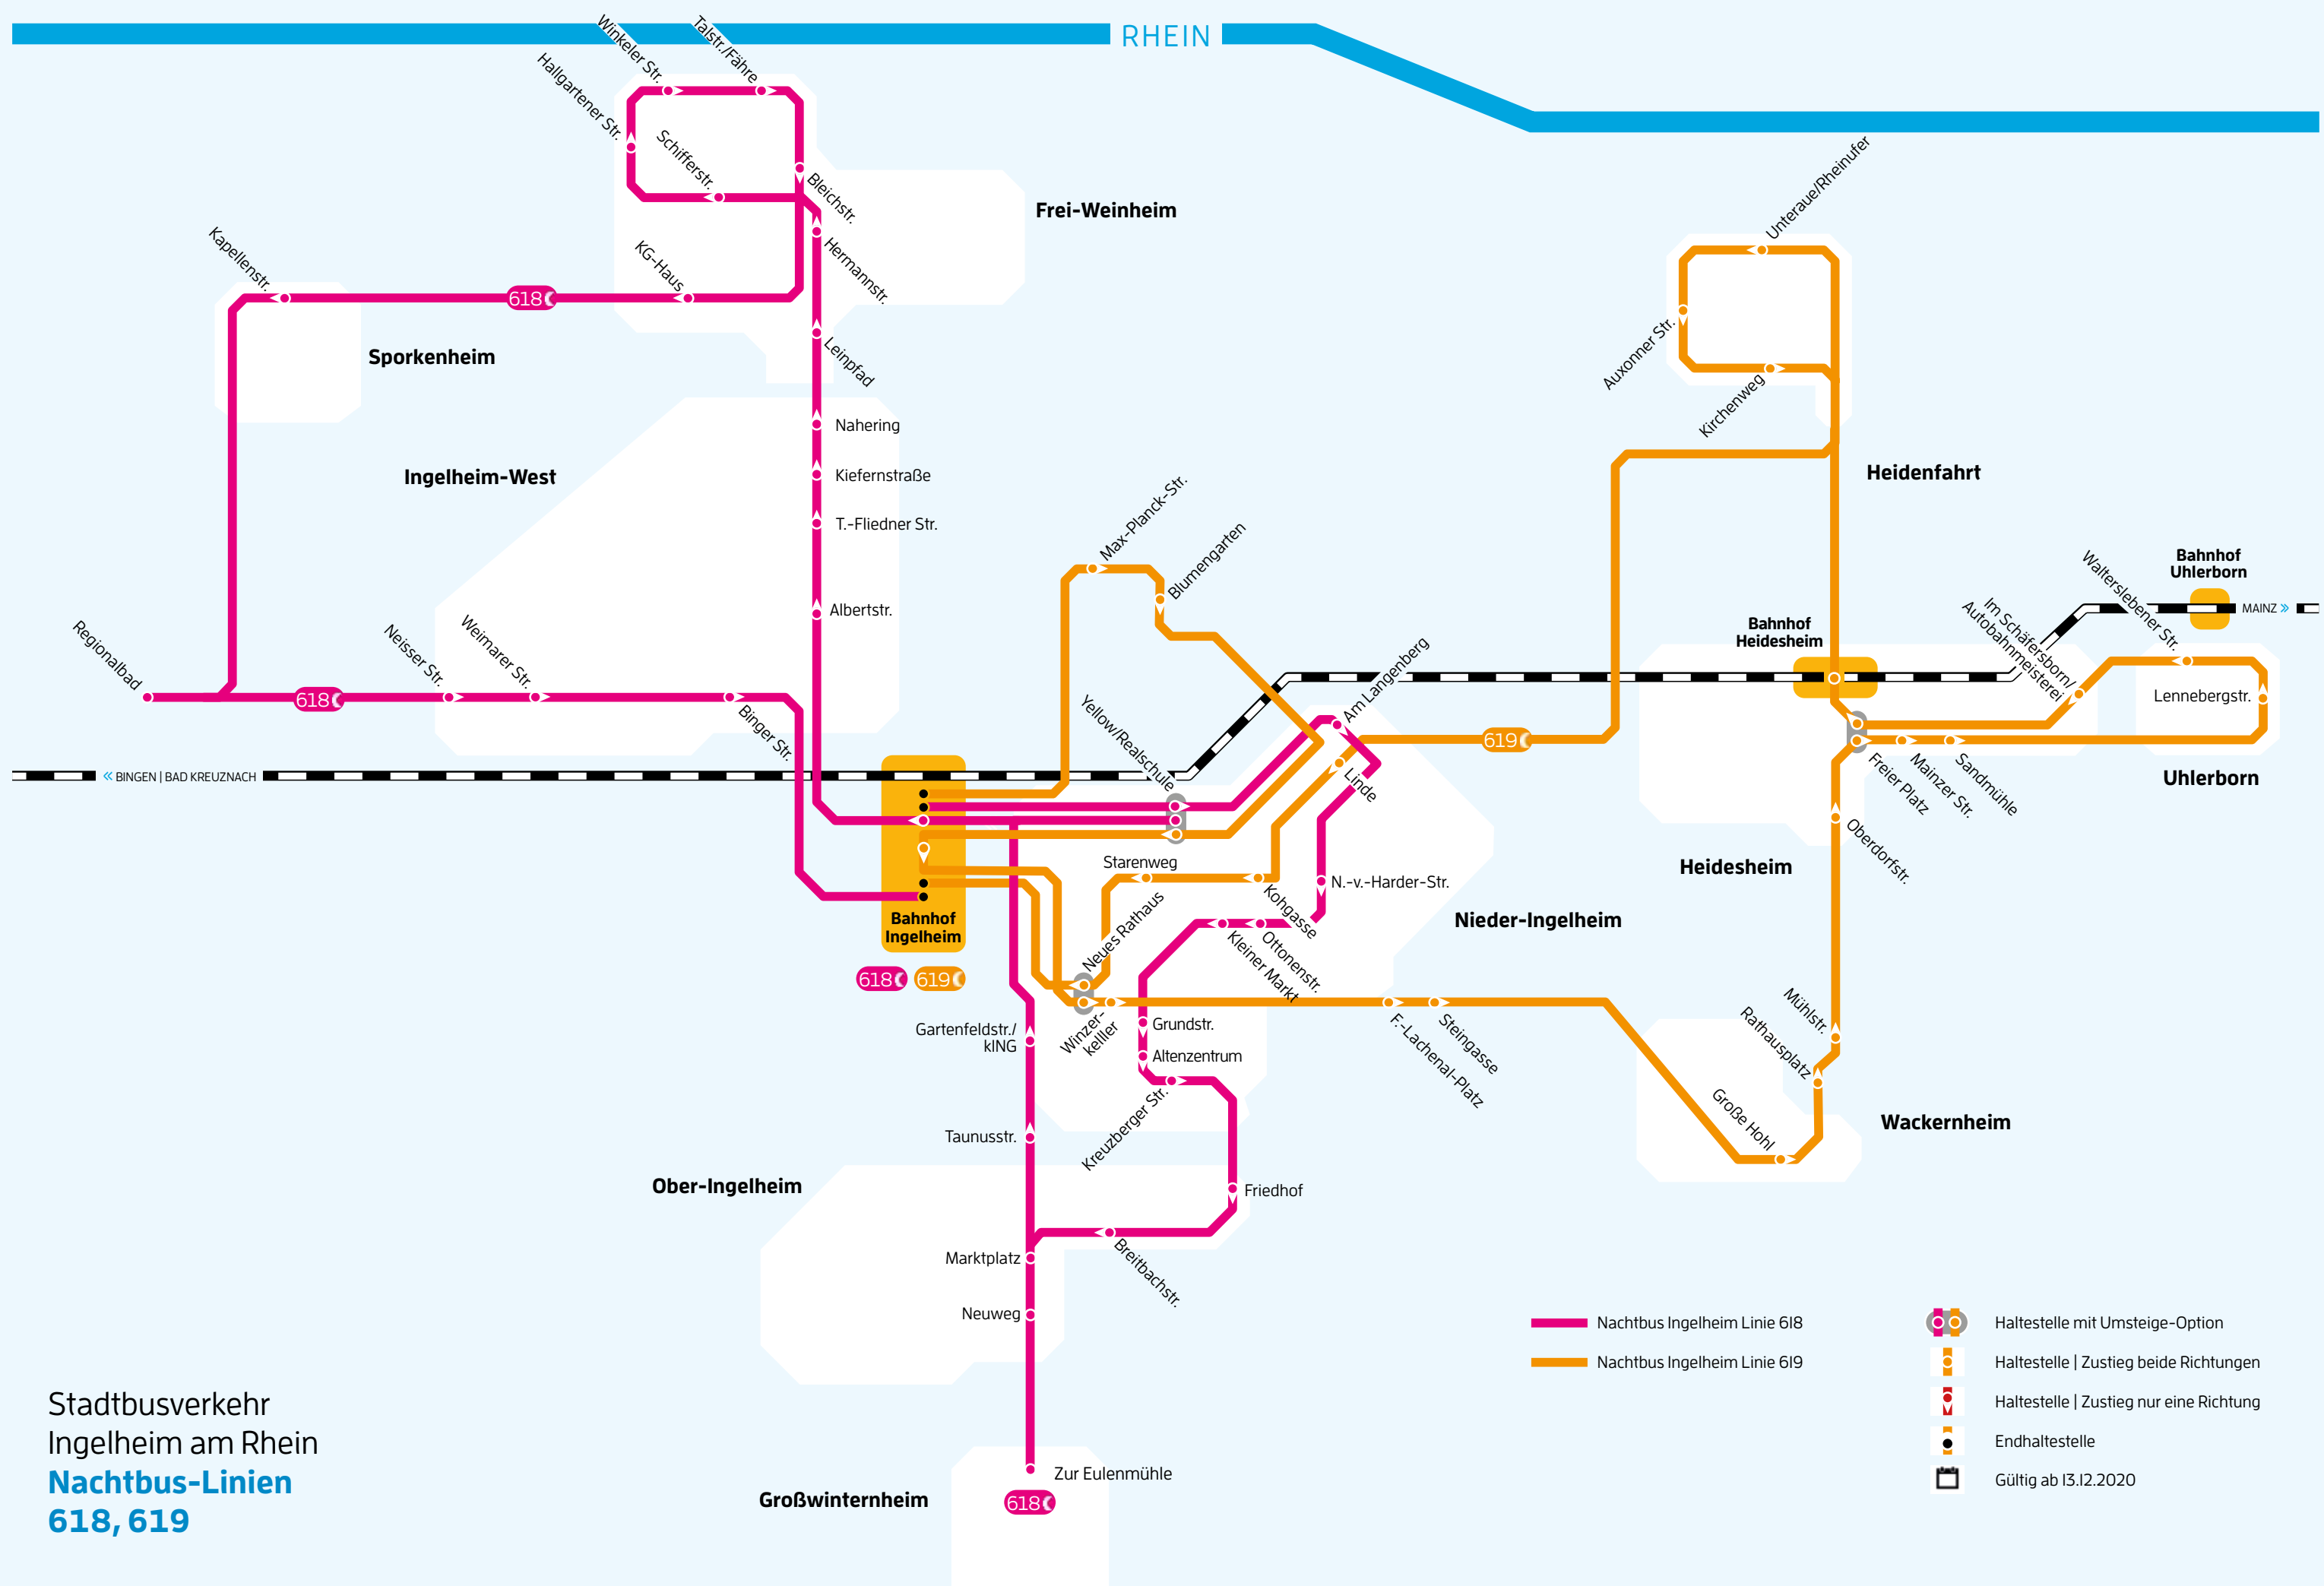

Stadtbusverkehr
Ingelheim am Rhein
Nachtbus-Linien
618, 619

INGmobil
Rhein-Nahe Nahverkehrsverbund
www.rnn.de

Info@ingelheim.de · www.ingelheim.de
Telefon 06132 782-0
Telefax 06132 782-134
55218 Ingelheim

Ordnungs- und Stadtsamt | ÖPNV
Rathaus | Fritdorf-Nansen-Platz 1
Ingelheim am Rhein

Stadtwartung
www.ingelheim.de

Bildnachweis
www.ingelheim.de/busanbieter
oder »RNN Companion« (iOS)
Plan-App »VRT Fahrplan« (Android)
www.rnn.info oder unterwegs per Fahrt-
www.ingelheim.de/busanbieter

Nähere Informationen
Telefon 06132 716090 · info@ing-mobil.de

INGmobil GmbH
Bahnhof | 55218 Ingelheim am Rhein
Telefon 06132 78 96 22 oder
01801 766766 (3,9 ct/Min. *) · www.rnn.info
aus dem dt. Festnetz; Mobilfunk abweichend

Rhein-Nahe-Nahverkehrsverbund GmbH (RNN)
Bahnhofstraße 2 | 55218 Ingelheim am Rhein
Telefon 06132 782-181 · info@ingelheim.de

Stadtbüroverkehr
Fritdorf-Nansen-Platz 1 | 55218 Ingelheim am Rhein
Info@ingelheim.de

Ihre Ansprechpartner
Ingelheim am Rhein

Ingelheim am Rhein

Stadtbus Ingelheim

Nachtbusse
618/619

618 Nieder-Ingelheim · Ober-Ingelheim ·
Großwinternheim · Frei-Weinheim ·
Ingelheim-West **619** Nieder-Ingelheim ·
Heidesheim · Wackernheim
Gültig ab 13.12.2020