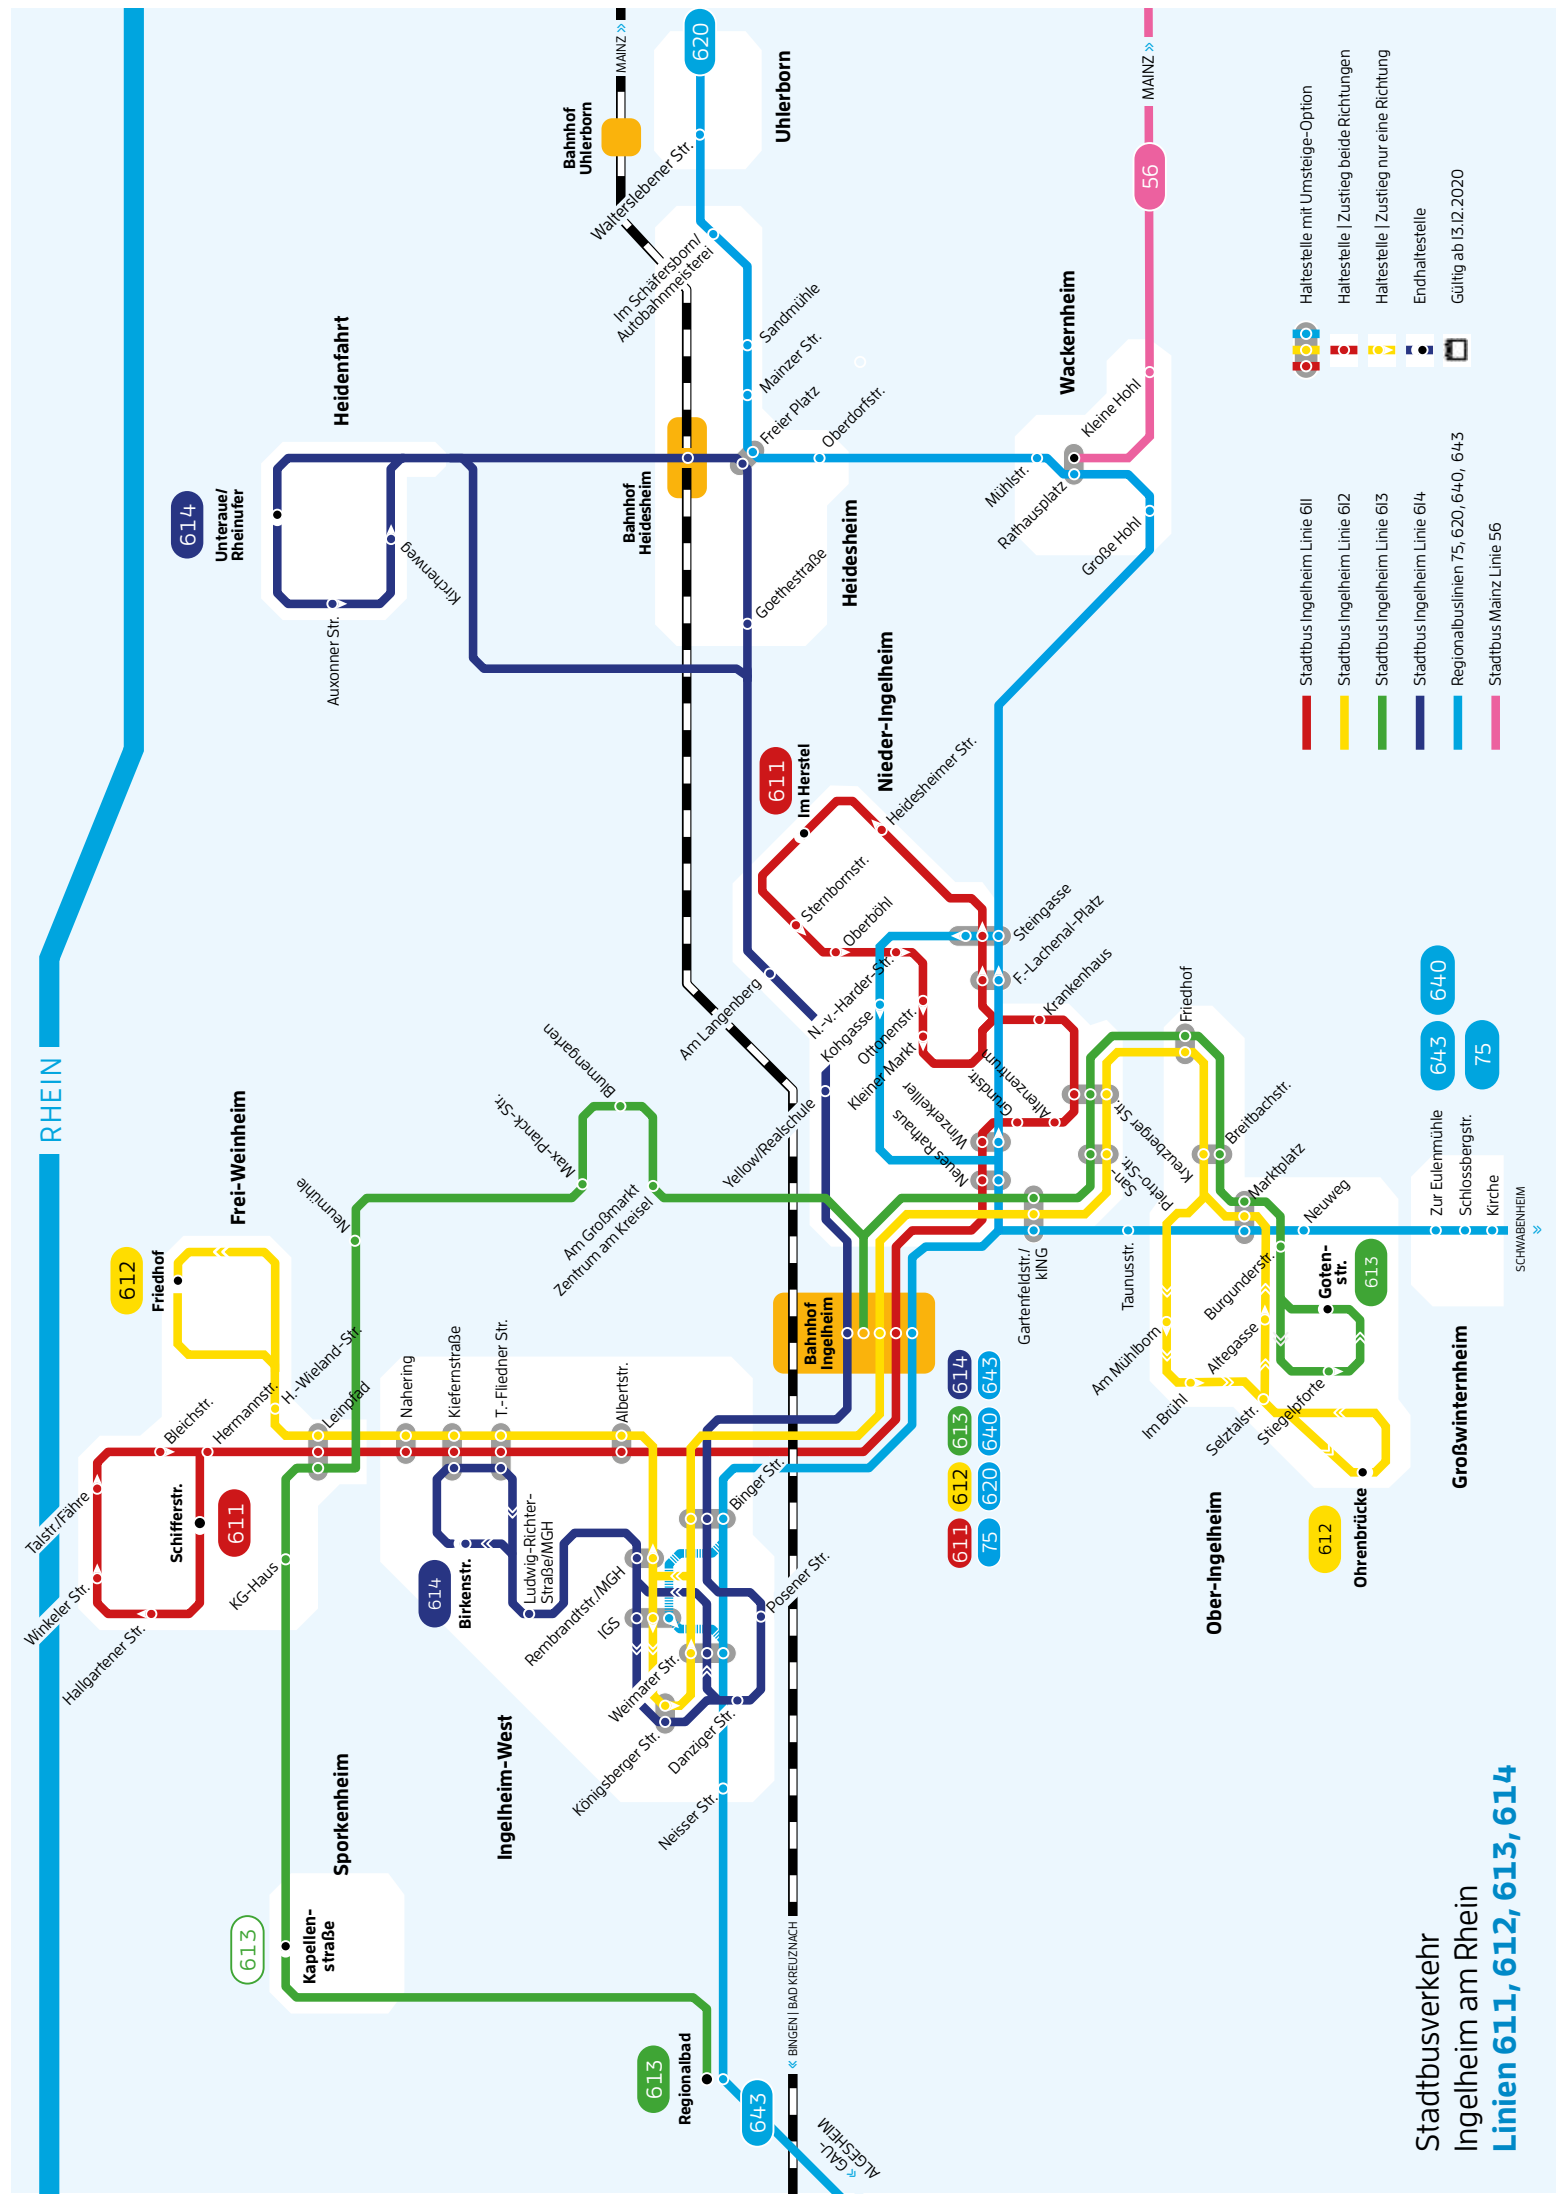

Linie 613	Ober-Ingelheim · Bahnhof · Sporkenheim								
Sonntag									
Hinweise									
Ober-Ingelheim Gotenstr.	ab	13:01		15:01		17:01		19:01	
Ober-Ingelheim Burgunderstr.		13:02		15:02		17:02		19:02	
Ober-Ingelheim Marktplatz		13:04		15:04		17:04		19:04	
Ober-Ingelheim Breitbachstraße		13:05		15:05		17:05		19:05	
Ober-Ingelheim Friedhof		13:06		15:06		17:06		19:06	
Nieder-Ingelheim Kreuzbergstraße		13:07		15:07		17:07		19:07	
Ingelheim San-Pietro-Str.		13:08		15:08		17:08		19:08	
Nieder-Ingelheim Gartenfeldstr.		13:10		15:10		17:10		19:10	
Ingelheim Bahnhof	an	13:13		15:13		17:13		19:13	
Ingelheim Bahnhof	ab	13:16	14:16	15:16	16:16	17:16	18:16	19:16	20:16
Nieder-Ingelheim Am Großmarkt/ZaK		13:17	14:17	15:17	16:17	17:17	18:17	19:17	20:17
Nieder-Ingelheim Im Blumengarten		13:18	14:18	15:18	16:18	17:18	18:18	19:18	20:18
Nieder-Ingelheim Max-Planck-Straße		13:19	14:19	15:19	16:19	17:19	18:19	19:19	20:19
Frei-Weinheim Neumühle		13:21	14:21	15:21	16:21	17:21	18:21	19:21	20:21
Frei-Weinheim Leinpfad		13:23	14:23	15:23	16:23	17:23	18:23	19:23	20:23
Frei-Weinheim Kindergemeinschaftshaus		13:24	14:24	15:24	16:24	17:24	18:24	19:24	20:24
Sporkenheim Kapellenstraße		13:26	14:26	15:26	16:26	17:26	18:26	19:26	20:26
Gau-Algesheim Regionalbad	an	13:29	14:29	15:29	16:29	17:29	18:29	19:29	20:29

Heiligabend & Silvester wie Samstag | nHa = verkehrt nicht am 24.12.

Rhein-Nahe Nahverkehrsverbund
www.rnn.de

Wir sind Tandem
INGmobil

Info@ingelheim.de · www.ingelheim.de
Telefon 06132 782-0
Telefax 06132 782-134
55218 Ingelheim
Rathaus | Fridhof-Nansen-Platz 1
Ordnungs- und Standesamt | ÖPNV

Stadtwahlverwaltung
Ingelheim am Rhein
www.ingelheim.de
Bildnachweis
oder »RNN Companion« (iOS)
www.rnn.info oder unterwegs per Fahrplan-App »VRT Fahrplan« (Android)
www.ingelheim.de/busanangebot
Nähere Informationen
www.ingelheim.de/busanangebot
Bahnhof | 55218 Ingelheim am Rhein
Telefon 06132 716090 · Info@ing-mobil.de
INGmobil GmbH
aus dem dt. Festnetz, Mobilfunk abweichend
01801 766766 (3,9 ct./Min. *) · www.rnn.info
Telefon 06132 78 96 22 oder
Bahnhofstraße 2 | 55218 Ingelheim am Rhein
Rhein-Nahe-Nahverkehrsverbund GmbH (RNN)
Stadtwahlverwaltung Ingelheim
Fridhof-Nansen-Platz 1 | 55218 Ingelheim am Rhein
Info@ingelheim.de
Telefon 06132 782-181 · Info@ingelheim.de

Ihre Ansprechpartner
Ingelheim am Rhein

Ingelheim am Rhein

Ingelheim am Rhein

Stadtbus Ingelheim

Fahrplan Buslinie 613

Ober-Ingelheim · Bahnhof · Sporkenheim · Bahnhof · Ober-Ingelheim
Gültig ab 13.12.2020

ionalbad