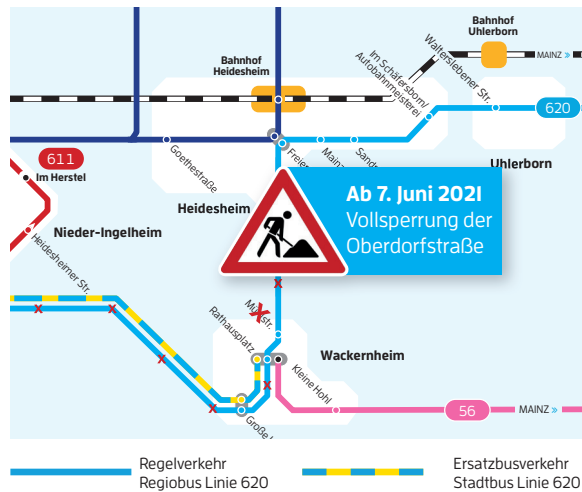

# Ersatzverkehr für die Buslinie 620

Die Rhein Hessische Energie- und Wasserversorgungs-GmbH wird in der Oberdorfstraße in Heidesheim die Versorgungsleitungen erneuern. Das Bauvorhaben ist erforderlich, um die Versorgungssicherheit aufrecht zu erhalten. Im Rahmen der Baumaßnahme wird der Abwasserzweckverband Untere Selz (AVUS) auch die Kanalhausanschlüsse erneuern.

Aufgrund der beengten Ortsverhältnisse wird das Bauvorhaben unter Vollsperrung der Kreisstraße (K18) zwischen Heidesheim und Wackernheim realisiert. Planmäßig ist eine Bauzeit von 5 Monaten veranschlagt. Die Umleitungsregelung erfolgt großräumig über Ingelheim-Mitte.

Während der Vollsperrung kann die Regionalbuslinie 620 nicht wie gewohnt von Heidesheim nach Wackernheim bzw. umgekehrt verkehren. Aus diesem Grund werden zusätzliche Busse einmal in der Stunde von Ingelheim nach Wackernheim und zurück fahren (siehe Fahrplan Innenseite).