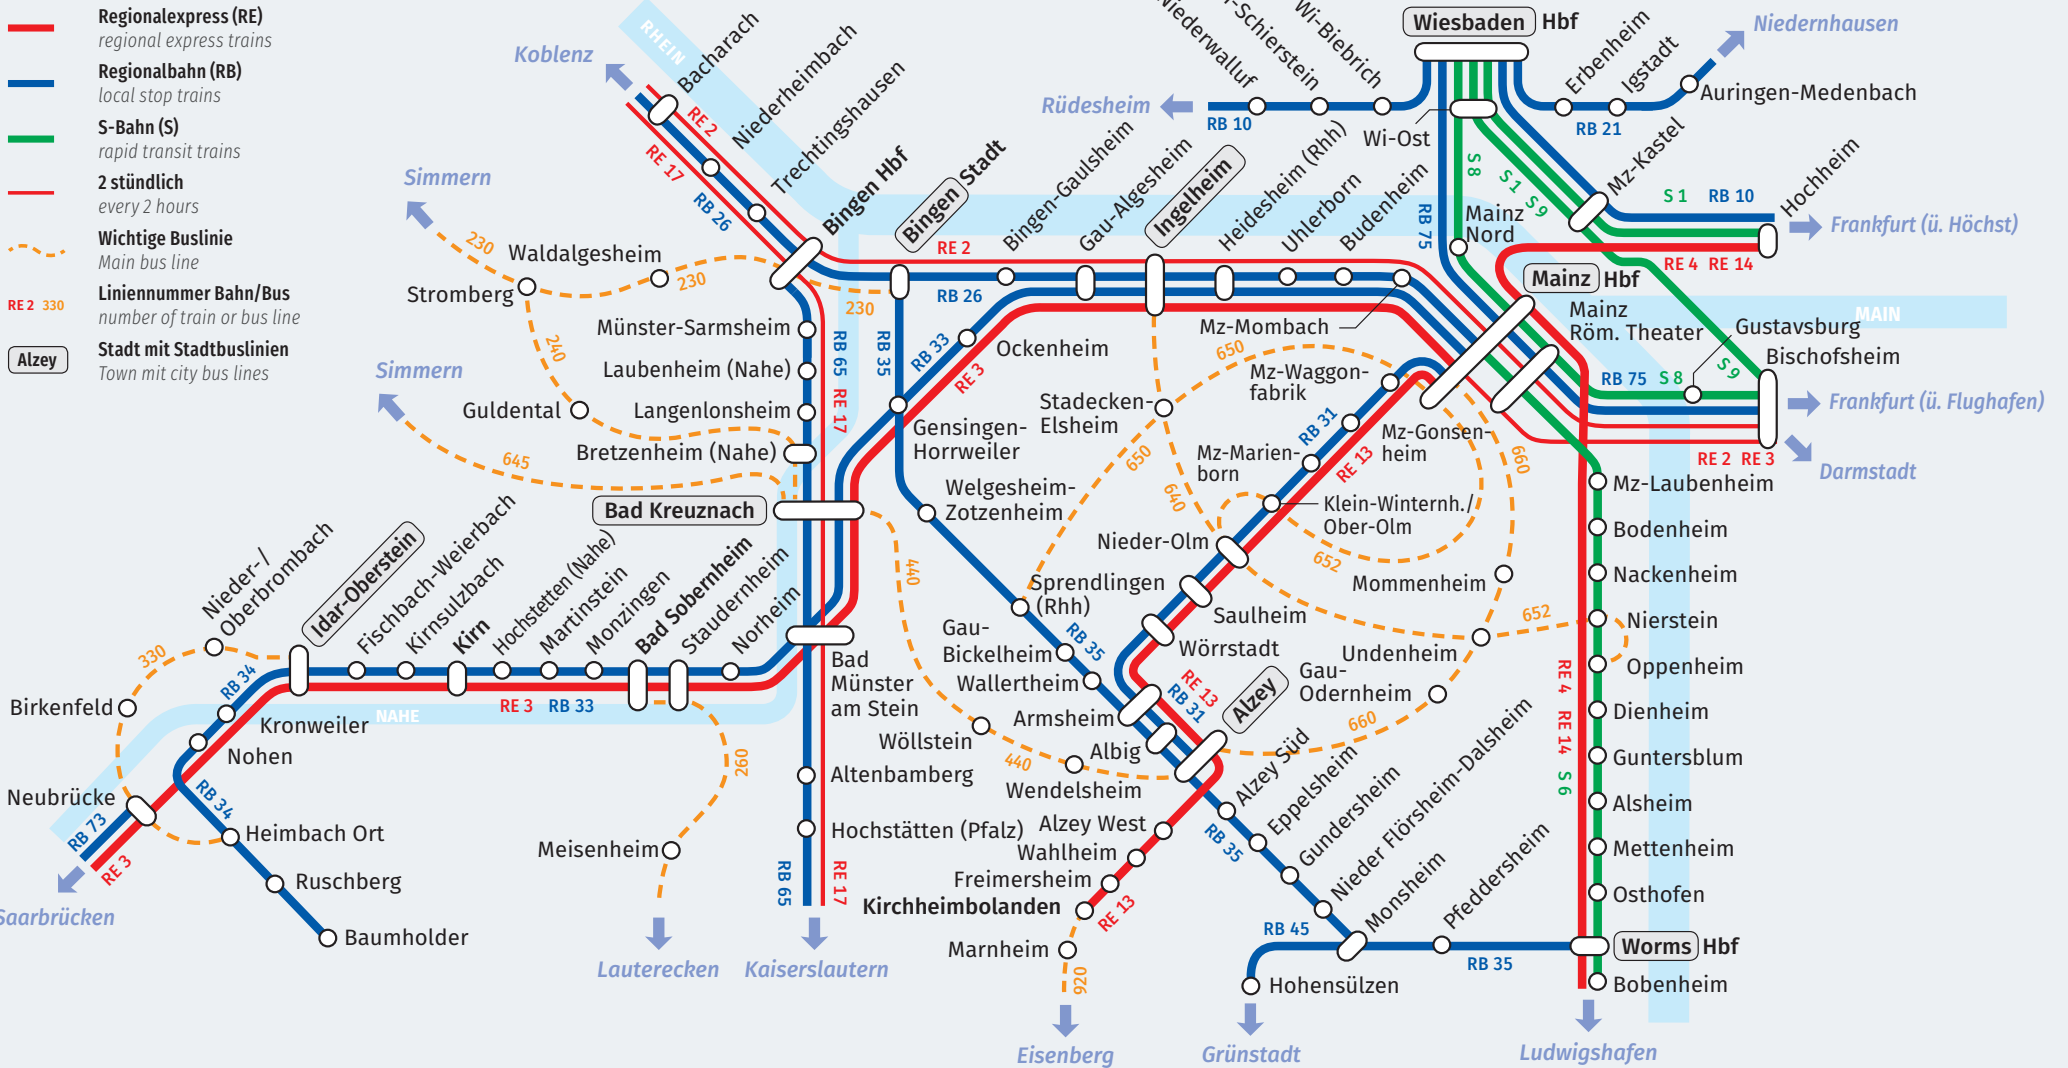

RNN Liniennetzplan 2020

Stand: 15. Dezember 2019

Kommt gut an
06132 - 78 96 22
www.rnn.info