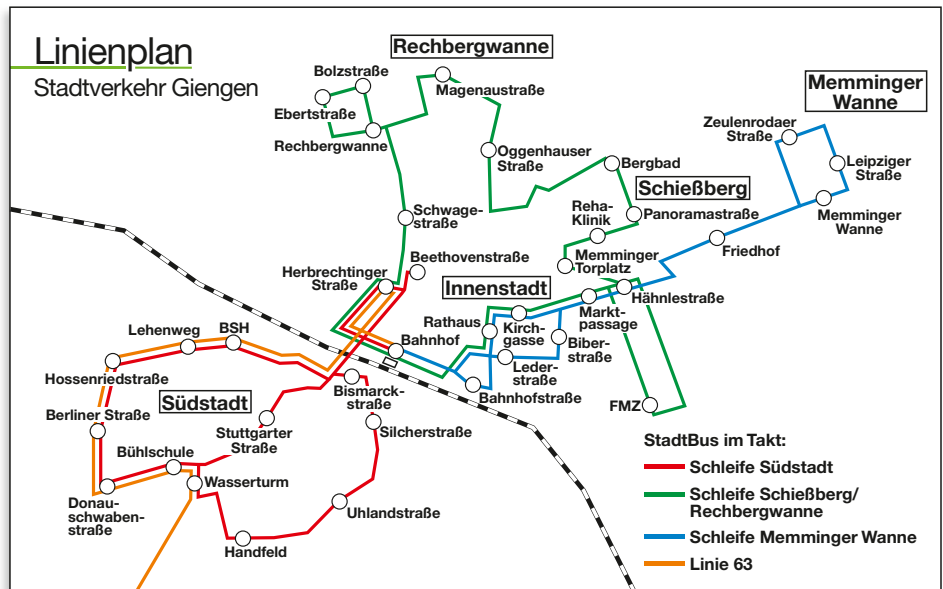

Linienplan

Gesamtverkehr Landkreis Heidenheim

Heidenheimer
Tarifverbund

Bahn-Linien:

- 757 Aalen – Heidenheim – Ulm
- 758 Gerstetten – Amstetten

Bus-Linien:

- 30 HDH – Steinheim
 - 35 HDH – Böhmenkirch
 - 40 HDH – Ochsenberg – Königsbronn – Oberkochen
 - 41 HDH – Königsbronn – Zang
 - 50 HDH – Nattheim – Dischingen – Demmingen
 - 51 HDH – Nattheim – Auernheim – Neresheim
 - 52 HDH – Großkuchen – Neresheim
 - 59 HDH – Giengen – Ulm
 - 60 HDH – Herbrechtingen
 - 61 HDH – Bolheim – Herbrechtingen – Hürben – Burgberg – Hermaringen – Giengen
 - 62 Giengen – Bachhagel – Syrgenstein – Staufen
 - 63 Herbrechtingen – Industriepark A7 – Giengen
 - 64 Herbrechtingen – Hürben – Eselsburg – Hausen – Bissingen – Stetten
 - 68 HDH – Oggenhausen – Nattheim/Staufen
 - 70 HDH – Bolheim – Gerstetten
 - 75 HDH – Gerstetten – Gussenstadt
 - 76 Gerstetten – Sontbergen
 - 95 Steinheim – Bartholomä
 - 101 Ballmertshofen/Demmingen – Neresheim
 - 585 Gerstetten – Ulm
 - 9097 Dischingen – Dillingen
 - 9098 Syrgenstein – Bachhagel – DLG
 - 9105 Sontheim – Dillingen
- Bettighofer: Niederstotzingen – Günzburg**
- Rufbus 59: Gerstetten – Geislingen

StadtBus im Takt:

- Schleife Südstadt
- Schleife Schießberg/Rechbergwanne
- Schleife Memminger Wanne
- Linie 63