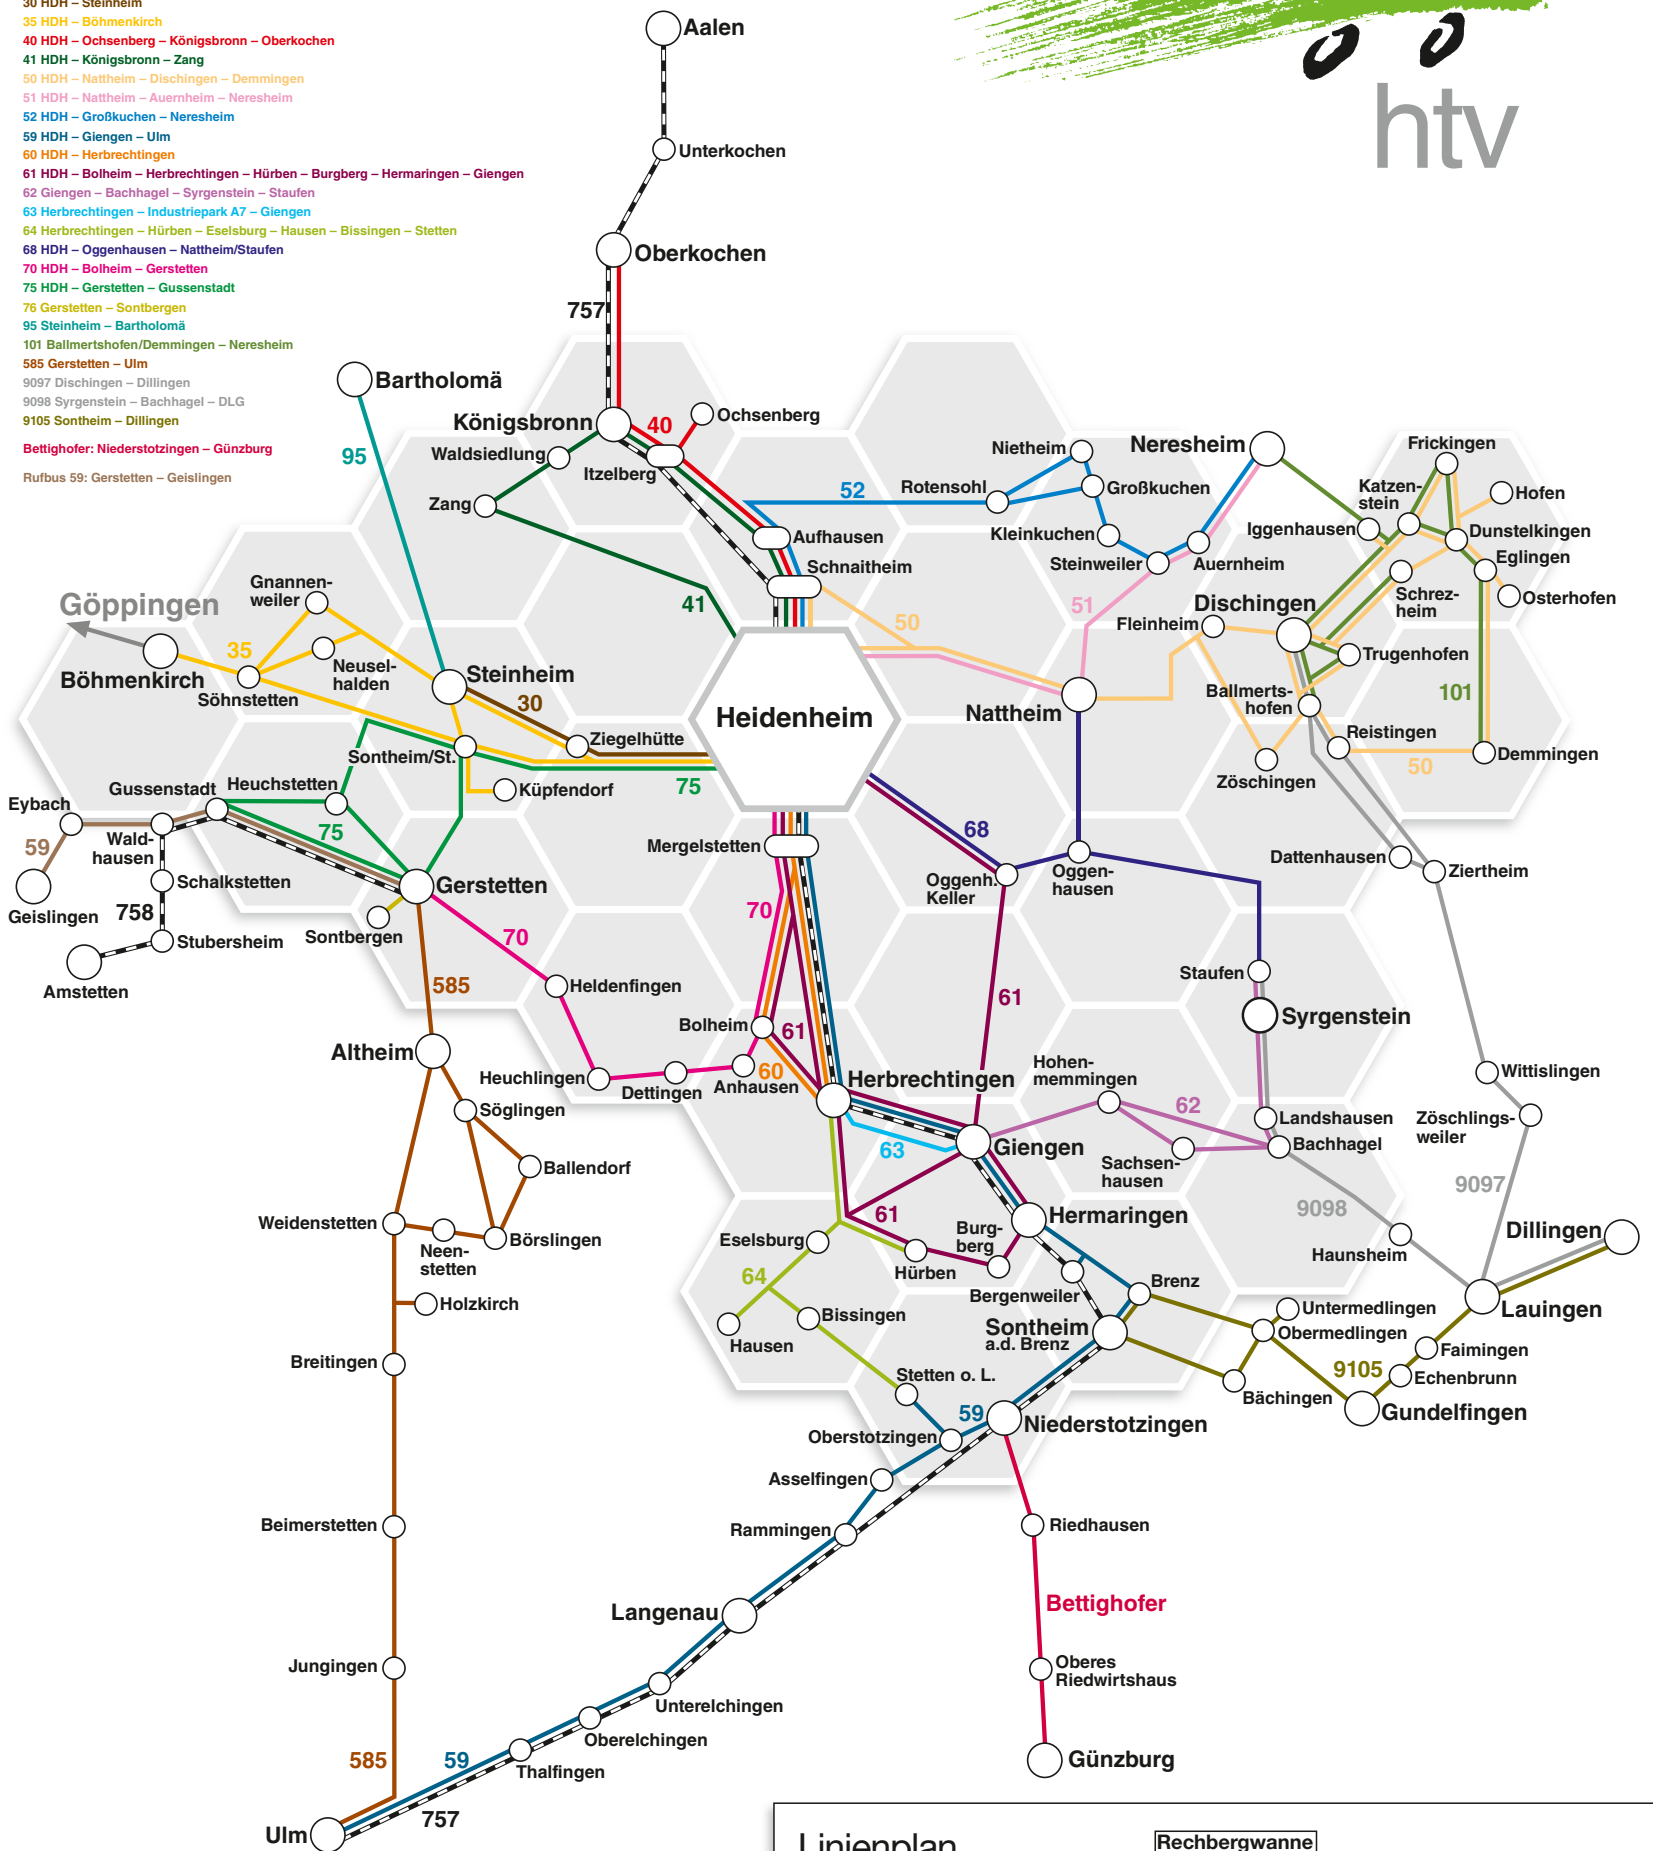

Linienplan

Gesamtverkehr Landkreis Heidenheim

Heidenheimer
Tarifverbund

Bahn-Linien:

- 757 Aalen – Heidenheim – Ulm
- 758 Gerstetten – Amstetten

Bus-Linien:

- 30 HDH – Steinheim
 - 35 HDH – Böhmenkirch
 - 40 HDH – Ochsenberg – Königsbronn – Oberkochen
 - 41 HDH – Königsbronn – Zang
 - 50 HDH – Nattheim – Dischingen – Demmingen
 - 51 HDH – Nattheim – Auernheim – Neresheim
 - 52 HDH – Großkuchen – Neresheim
 - 59 HDH – Giengen – Ulm
 - 60 HDH – Herbrechtingen
 - 61 HDH – Bolheim – Herbrechtingen – Hürben – Burgberg – Hermaringen – Giengen
 - 62 Giengen – Bachhagel – Syrgenstein – Staufen
 - 63 Herbrechtingen – Industriepark A7 – Giengen
 - 64 Herbrechtingen – Hürben – Eselsburg – Hausen – Bissingen – Stetten
 - 68 HDH – Oggenhausen – Nattheim/Staufen
 - 70 HDH – Bolheim – Gerstetten
 - 75 HDH – Gerstetten – Gussenstadt
 - 76 Gerstetten – Sontbergen
 - 95 Steinheim – Bartholomä
 - 101 Ballmertshofen/Demmingen – Neresheim
 - 585 Gerstetten – Ulm
 - 9097 Dischingen – Dillingen
 - 9098 Syrgenstein – Bachhagel – DLG
 - 9105 Sontheim – Dillingen
- Bettighofer: Niederstotzingen – Günzburg**
- Rufbus 59: Gerstetten – Geislingen

StadtBus im Takt:

- Schleife Südstadt
- Schleife Schießberg/Rechbergwanne
- Schleife Memminger Wanne
- Linie 63