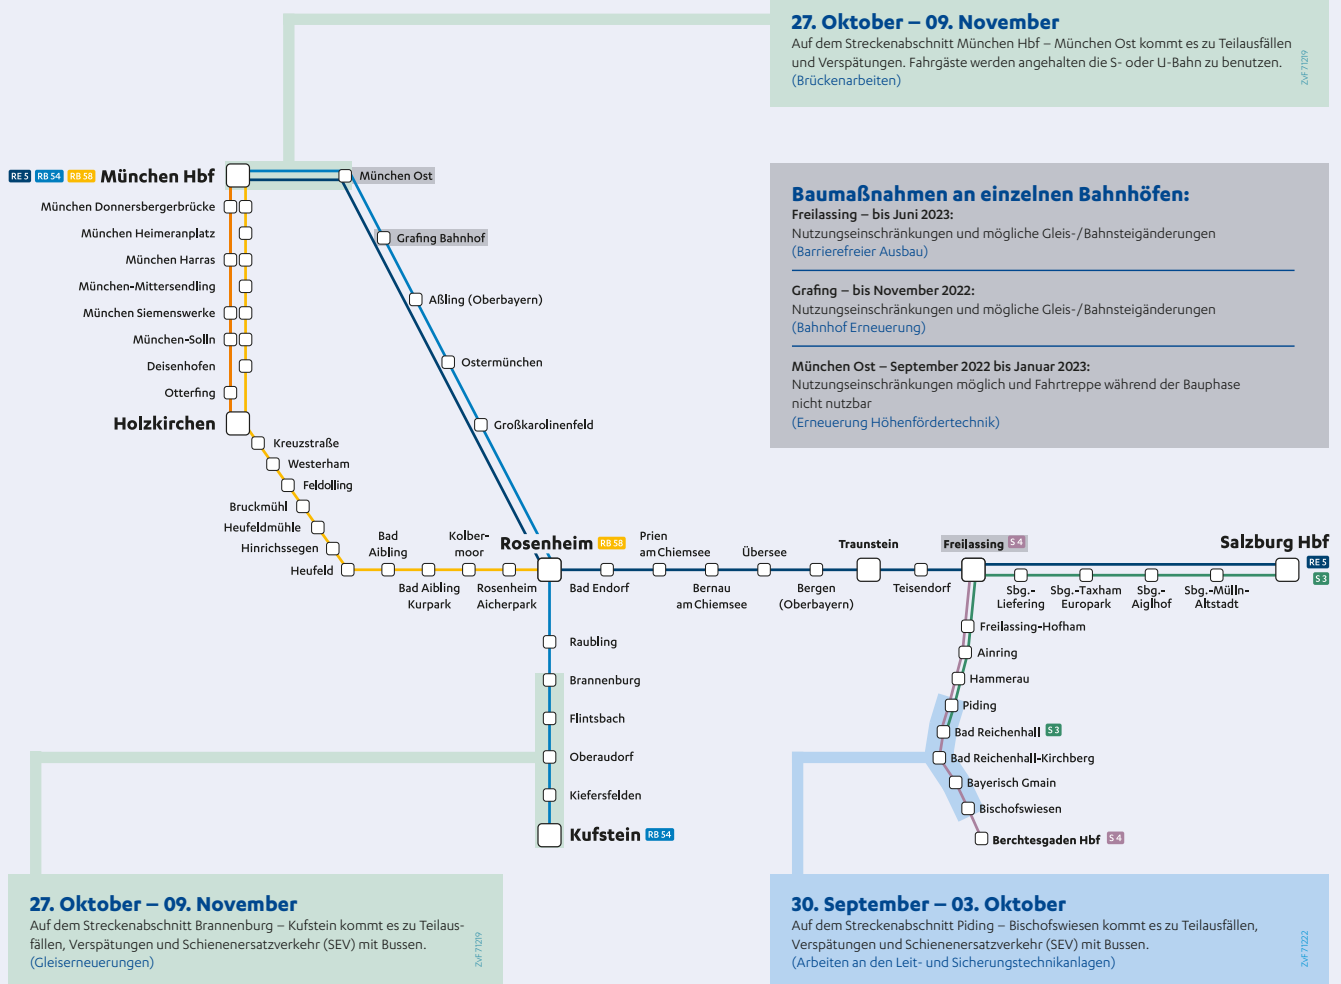

Baustellenübersicht Oktober bis Dezember 2022

Schienenersatzverkehr und die wichtigsten Fahrplanabweichungen

Bitte informieren Sie sich tagesaktuell auf unserer Internetseite.

- Baumaßnahmen an Bahnhöfen.
- Baumaßnahmen, die den Zugverkehr in erheblichem Umfang beeinträchtigen.

Ohne Gewähr. Planungsanpassungen sind nach Redaktionsschluss noch möglich. Beachten Sie deshalb immer die aktuellen Meldungen im Internet unter www.br.de und die Aushänge am Bahnhof.

Bayerische Oberlandbahn GmbH · 24h-Service-Hotline: +49 (0)8024 9971-71* · info@brb.de · www.brb.de
*Ortstarif, Weiterleitung an unseren zentralen Kundenservice in Neubrandenburg