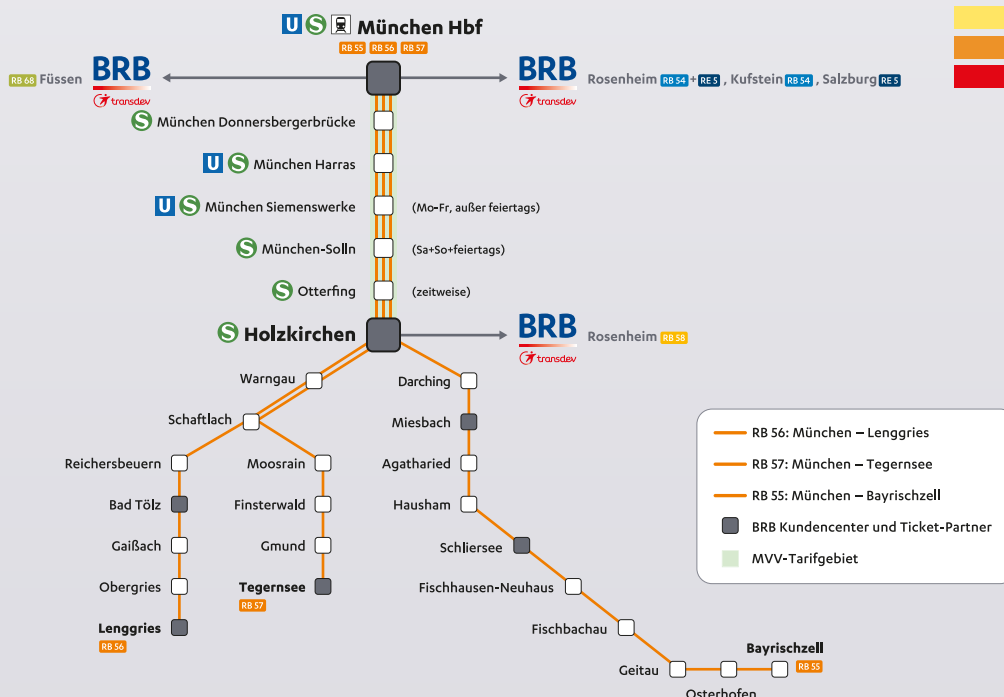

ZUGAUSLASTUNG (Erfahrungswerte)

München Richtung Oberland

	4:00 bis 6:00 Uhr	6:00 bis 8:00 Uhr	8:00 bis 10:00 Uhr	10:00 bis 12:00 Uhr	12:00 bis 14:00 Uhr	14:00 bis 16:00 Uhr	16:00 bis 19:00 Uhr	19:00 bis 22:00 Uhr	22:00 bis 1:00 Uhr
Montag bis Freitag	Grüne	Gelbe	Rote	Orange	Gelbe	Orange	Orange	Gelbe	Grüne
Samstag, Sonn- und Feiertag	Grüne	Orange	Rote	Rote	Gelbe	Gelbe	Gelbe	Grüne	Grüne

Oberland Richtung München

	4:00 bis 6:00 Uhr	6:00 bis 8:00 Uhr	8:00 bis 10:00 Uhr	10:00 bis 12:00 Uhr	12:00 bis 14:00 Uhr	14:00 bis 16:00 Uhr	16:00 bis 19:00 Uhr	19:00 bis 22:00 Uhr	22:00 bis 1:00 Uhr
Montag bis Freitag	Rote	Rote	Orange	Gelbe	Gelbe	Gelbe	Rote	Gelbe	Grüne
Samstag, Sonn- und Feiertag	Grüne	Orange	Gelbe	Rote	Gelbe	Orange	Rote	Orange	Grüne

Legende:

- Geringe Auslastung
- Normale Auslastung
- Hohe Auslastung
- Sehr hohe Auslastung

Bayerische Oberlandbahn GmbH • 24h-Service-Hotline: +49 (0)8024 9971-71* • www.brb.de

*Ortstarif, Weiterleitung an unseren zentralen Kundenservice in Neubrandenburg