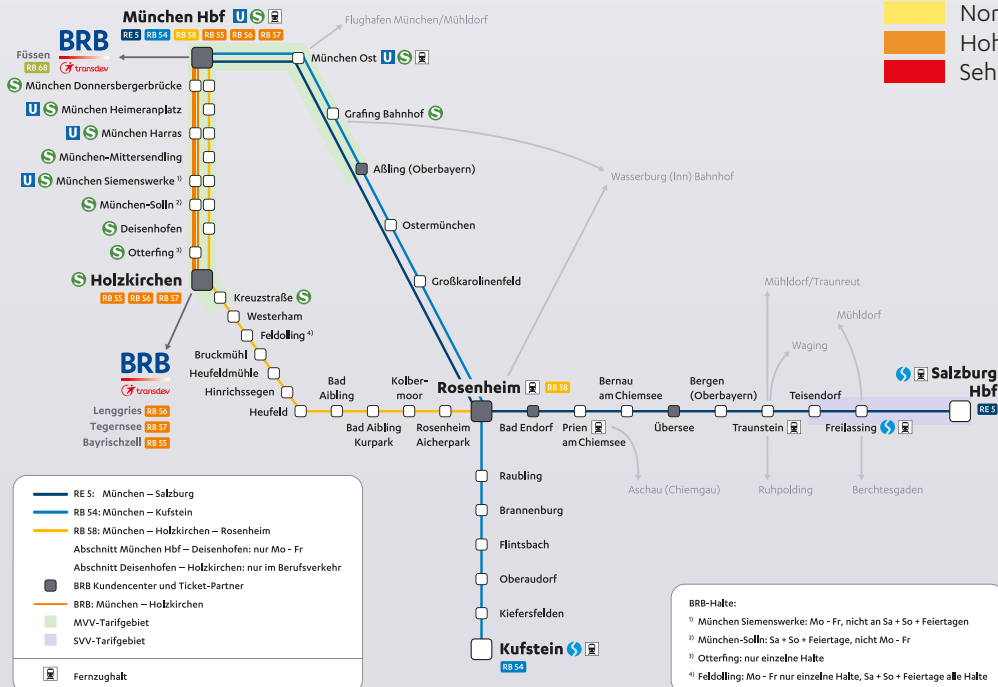

## München Richtung Kufstein

	4:00 bis 6:00 Uhr	6:00 bis 8:00 Uhr	8:00 bis 10:00 Uhr	10:00 bis 12:00 Uhr	12:00 bis 14:00 Uhr	14:00 bis 16:00 Uhr	16:00 bis 19:00 Uhr	19:00 bis 22:00 Uhr	22:00 bis 1:00 Uhr
Montag bis Freitag	Normale Auslastung	Hohe Auslastung	Hohe Auslastung	Hohe Auslastung	Sehr hohe Auslastung	Hohe Auslastung	Sehr hohe Auslastung	Hohe Auslastung	Geringe Auslastung
Samstag, Sonn- und Feiertag	Normale Auslastung	Hohe Auslastung	Hohe Auslastung	Sehr hohe Auslastung	Hohe Auslastung	Hohe Auslastung	Sehr hohe Auslastung	Hohe Auslastung	Geringe Auslastung

## Kufstein Richtung München

	4:00 bis 6:00 Uhr	6:00 bis 8:00 Uhr	8:00 bis 10:00 Uhr	10:00 bis 12:00 Uhr	12:00 bis 14:00 Uhr	14:00 bis 16:00 Uhr	16:00 bis 19:00 Uhr	19:00 bis 22:00 Uhr	22:00 bis 1:00 Uhr
Montag bis Freitag	Sehr hohe Auslastung	Sehr hohe Auslastung	Hohe Auslastung	Hohe Auslastung	Hohe Auslastung	Hohe Auslastung	Hohe Auslastung	Normale Auslastung	Geringe Auslastung
Samstag, Sonn- und Feiertag	Normale Auslastung	Hohe Auslastung	Hohe Auslastung	Hohe Auslastung	Hohe Auslastung	Hohe Auslastung	Sehr hohe Auslastung	Hohe Auslastung	Geringe Auslastung

### Legende:

- Geringe Auslastung
- Normale Auslastung
- Hohe Auslastung
- Sehr hohe Auslastung

Bayerische Oberlandbahn GmbH • 24h-Service-Hotline: +49 (0)8024 9971-71\* • [www.brb.de](http://www.brb.de)  
 \*Ortstarif, Weiterleitung an unseren zentralen Kundenservice in Neubrandenburg