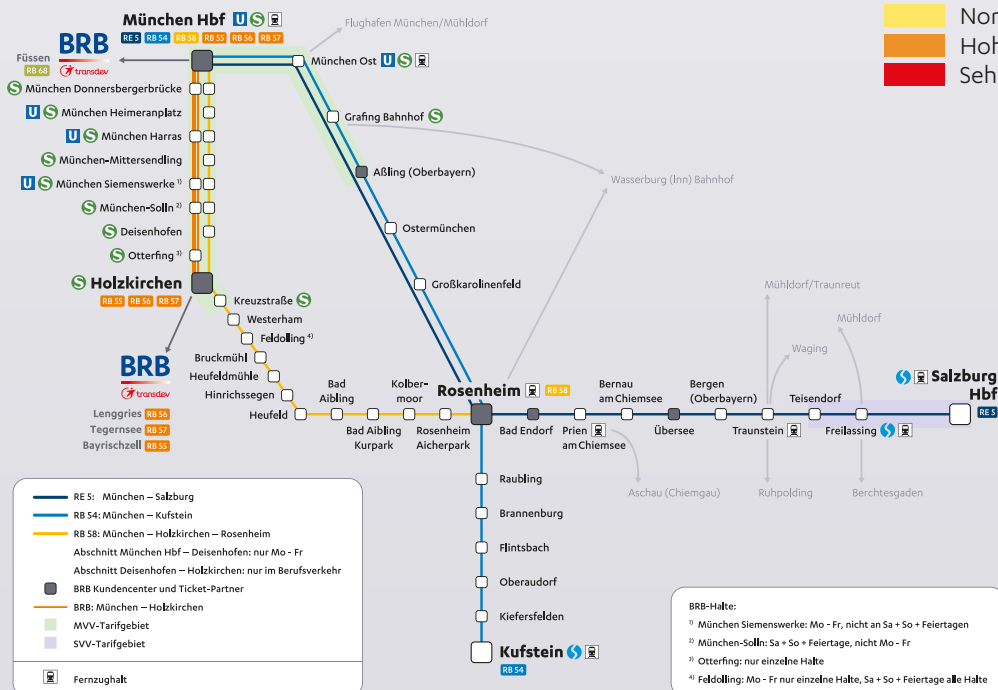

ZUGAUSLASTUNG (Erfahrungswerte)

München Richtung Salzburg

	4:00 bis 6:00 Uhr	6:00 bis 8:00 Uhr	8:00 bis 10:00 Uhr	10:00 bis 12:00 Uhr	12:00 bis 14:00 Uhr	14:00 bis 16:00 Uhr	16:00 bis 19:00 Uhr	19:00 bis 22:00 Uhr	22:00 bis 1:00 Uhr
Montag bis Freitag	Normale Auslastung	Sehr hohe Auslastung	Sehr hohe Auslastung	Sehr hohe Auslastung	Sehr hohe Auslastung	Sehr hohe Auslastung	Sehr hohe Auslastung	Sehr hohe Auslastung	Normale Auslastung
Samstag, Sonn- und Feiertag	Normale Auslastung	Sehr hohe Auslastung	Sehr hohe Auslastung	Sehr hohe Auslastung	Sehr hohe Auslastung	Sehr hohe Auslastung	Sehr hohe Auslastung	Sehr hohe Auslastung	Normale Auslastung

Salzburg Richtung München

	4:00 bis 6:00 Uhr	6:00 bis 8:00 Uhr	8:00 bis 10:00 Uhr	10:00 bis 12:00 Uhr	12:00 bis 14:00 Uhr	14:00 bis 16:00 Uhr	16:00 bis 19:00 Uhr	19:00 bis 22:00 Uhr	22:00 bis 1:00 Uhr
Montag bis Freitag	Hohe Auslastung	Sehr hohe Auslastung	Sehr hohe Auslastung	Sehr hohe Auslastung	Sehr hohe Auslastung	Sehr hohe Auslastung	Sehr hohe Auslastung	Hohe Auslastung	Normale Auslastung
Samstag, Sonn- und Feiertag	Hohe Auslastung	Sehr hohe Auslastung	Sehr hohe Auslastung	Sehr hohe Auslastung	Sehr hohe Auslastung	Sehr hohe Auslastung	Sehr hohe Auslastung	Hohe Auslastung	Hohe Auslastung

Legende:

- Geringe Auslastung
- Normale Auslastung
- Hohe Auslastung
- Sehr hohe Auslastung

Bayerische Oberlandbahn GmbH • 24h-Service-Hotline: +49 (0)8024 9971-71* • www.brb.de

*Ortstarif, Weiterleitung an unseren zentralen Kundenservice in Neubrandenburg