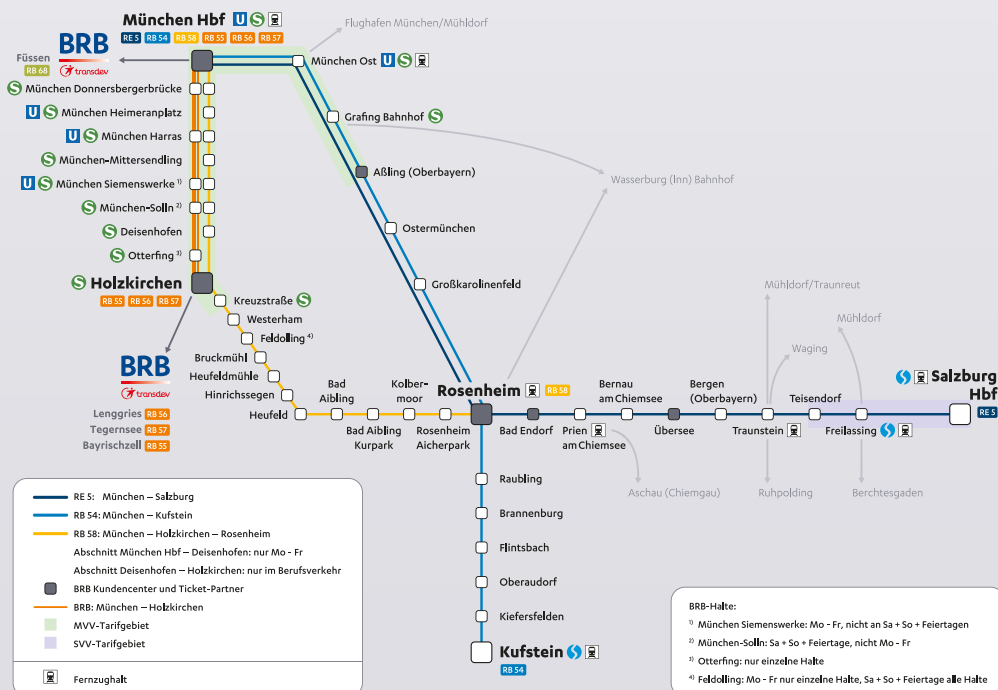

AKTUELLE PROGNOSE ZUR ZUGAUSLASTUNG

München Richtung Salzburg

	4:00 bis 6:00 Uhr	6:00 bis 8:00 Uhr	8:00 bis 10:00 Uhr	10:00 bis 12:00 Uhr	12:00 bis 14:00 Uhr	14:00 bis 16:00 Uhr	16:00 bis 19:00 Uhr	19:00 bis 22:00 Uhr	22:00 bis 1:00 Uhr
Montag bis Freitag	wenig befahren	stark befahren	stark befahren	stark befahren	stark befahren	stark befahren	stark befahren	stark befahren	wenig befahren
Samstag, Sonntag und Feiertag	wenig befahren	stark befahren	stark befahren	stark befahren	stark befahren	stark befahren	stark befahren	stark befahren	wenig befahren

Salzburg Richtung München

	4:00 bis 6:00 Uhr	6:00 bis 8:00 Uhr	8:00 bis 10:00 Uhr	10:00 bis 12:00 Uhr	12:00 bis 14:00 Uhr	14:00 bis 16:00 Uhr	16:00 bis 19:00 Uhr	19:00 bis 22:00 Uhr	22:00 bis 1:00 Uhr
Montag bis Freitag	viel befahren	stark befahren	stark befahren	stark befahren	stark befahren	stark befahren	stark befahren	viel befahren	wenig befahren
Samstag, Sonntag und Feiertag	viel befahren	stark befahren	stark befahren	stark befahren	stark befahren	stark befahren	stark befahren	viel befahren	viel befahren

Bayerische Oberlandbahn GmbH • 24h-Service-Hotline: +49 (0)8024 9971-71* • www.brb.de

*Ortstarif, Weiterleitung an unseren zentralen Kundenservice in Neubrandenburg