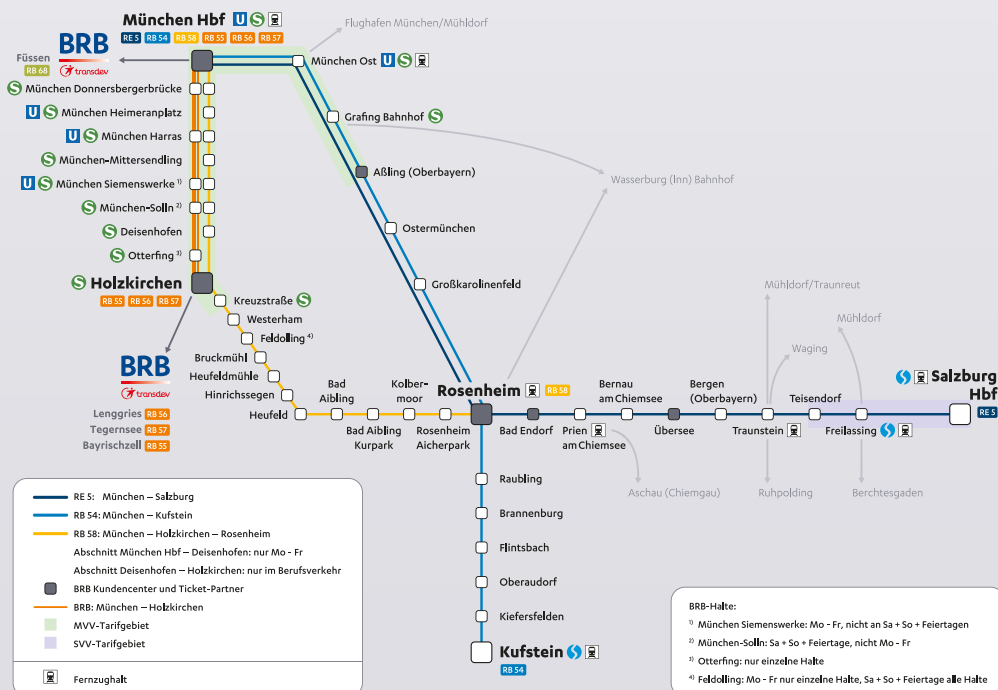

AKTUELLE PROGNOSE ZUR ZUGAUSLASTUNG

München Richtung Kufstein

	4:00 bis 6:00 Uhr	6:00 bis 8:00 Uhr	8:00 bis 10:00 Uhr	10:00 bis 12:00 Uhr	12:00 bis 14:00 Uhr	14:00 bis 16:00 Uhr	16:00 bis 19:00 Uhr	19:00 bis 22:00 Uhr	22:00 bis 1:00 Uhr
Montag bis Freitag	wenig befahren	viel befahren	viel befahren	viel befahren	stark befahren	viel befahren	stark befahren	viel befahren	ruhig
Samstag, Sonntag und Feiertag	wenig befahren	viel befahren	viel befahren	stark befahren	viel befahren	viel befahren	stark befahren	stark befahren	ruhig

Kufstein Richtung München

	4:00 bis 6:00 Uhr	6:00 bis 8:00 Uhr	8:00 bis 10:00 Uhr	10:00 bis 12:00 Uhr	12:00 bis 14:00 Uhr	14:00 bis 16:00 Uhr	16:00 bis 19:00 Uhr	19:00 bis 22:00 Uhr	22:00 bis 1:00 Uhr
Montag bis Freitag	stark befahren	stark befahren	viel befahren	viel befahren	viel befahren	viel befahren	viel befahren	wenig befahren	ruhig
Samstag, Sonntag und Feiertag	wenig befahren	viel befahren	viel befahren	viel befahren	viel befahren	viel befahren	stark befahren	viel befahren	ruhig

Bayerische Oberlandbahn GmbH • 24h-Service-Hotline: +49 (0)8024 9971-71* • www.brb.de
 *Ortstarif, Weiterleitung an unseren zentralen Kundenservice in Neubrandenburg