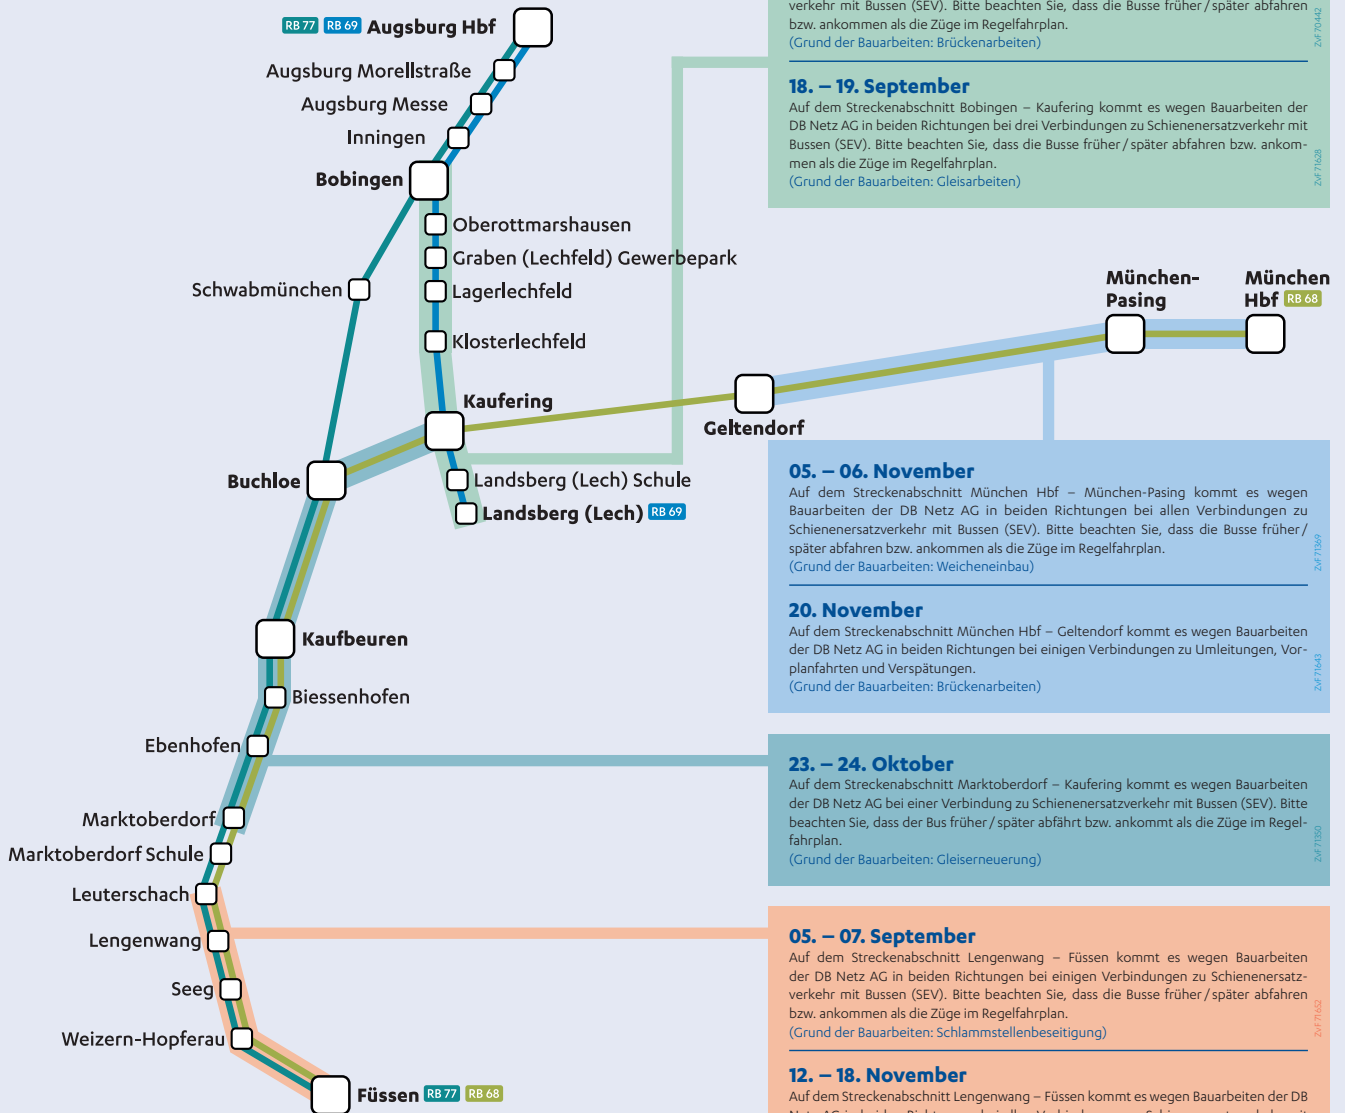

Baustellenübersicht August bis Dezember 2022

Schienerersatzverkehr und die wichtigsten Fahrplanabweichungen (aktueller Stand)

Bitte informieren Sie sich tagesaktuell auf unserer Internetseite.

Baumaßnahmen, die den Zugverkehr in erheblichem Umfang beeinträchtigen.

Ohne Gewähr. Planungsanpassungen sind nach Redaktionsschluss noch möglich. Beachten Sie deshalb immer die aktuellen Meldungen im Internet unter www.br.de und die Aushänge am Bahnhof.

Bayerische Regiobahn GmbH · 24h-Service-Hotline: +49 (0)821 478778-77* · info@brb.de · www.brb.de
*Ortstarif, Weiterleitung an unseren zentralen Kundenservice in Neubrandenburg