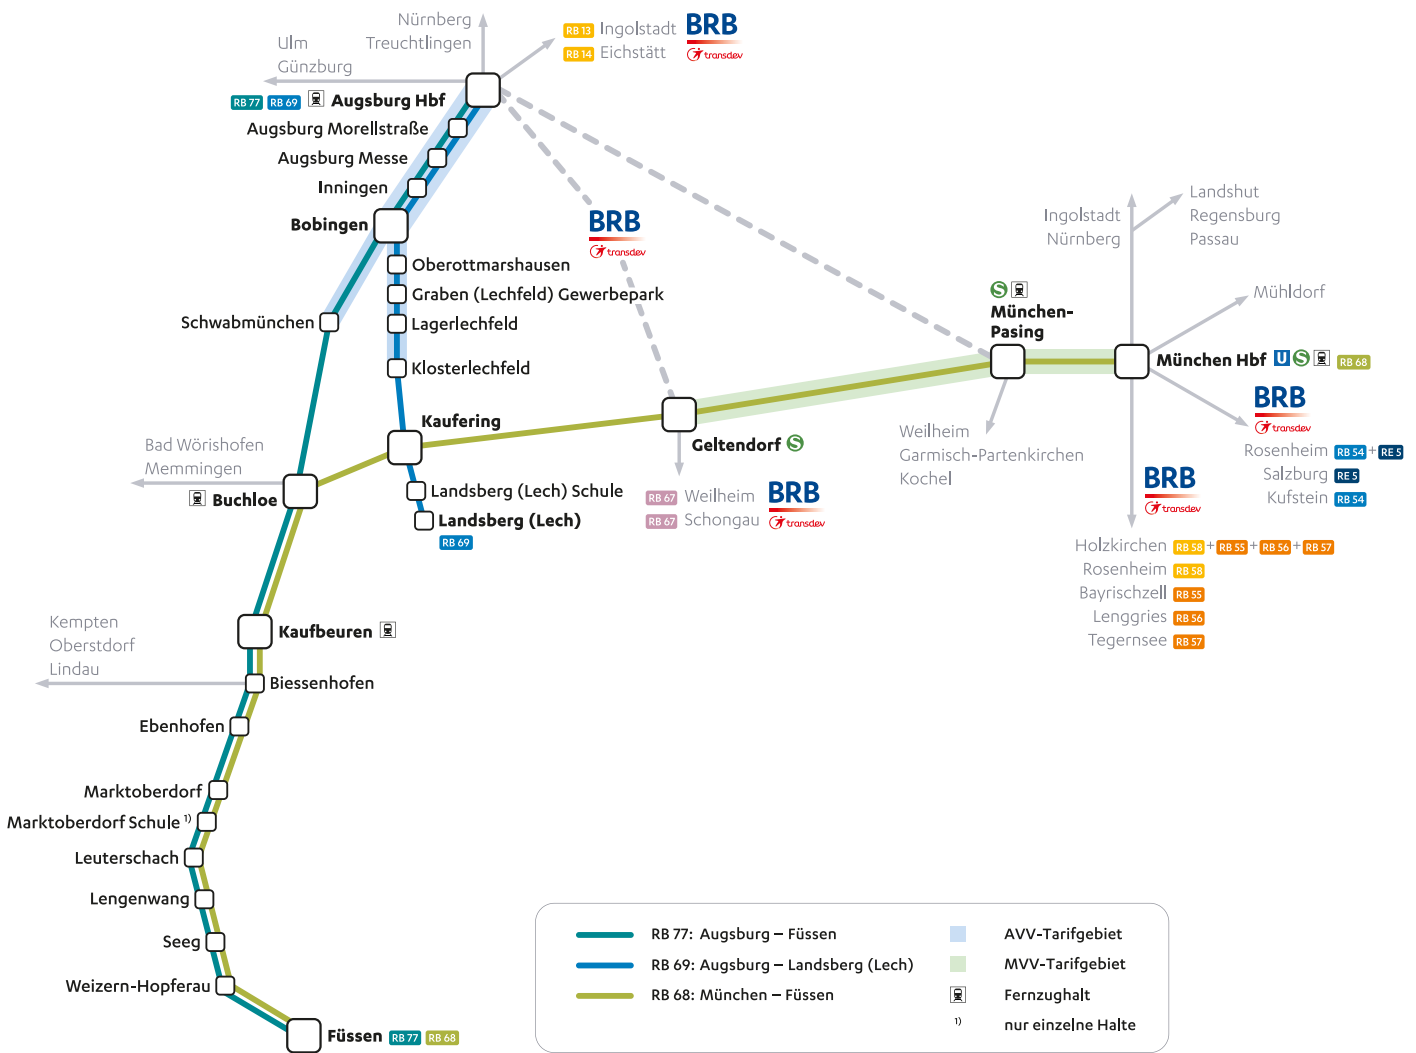

Ihre Fahrkarten erhalten Sie hier

- → **Fahrkartenautomaten:** Sie erhalten Ihre Tickets am Fahrkartenautomat am Bahnhof. Ausnahme: Ebenhofen, Leuterschach, Weizern-Hopferau und Marktoberdorf Schule verfügen über keinen Fahrkartenautomaten. Bei Einstieg an diesen Stationen erhalten Sie Ihren Fahrschein, wenn Sie sich direkt an unseren Kundebetreuer wenden, ohne Aufpreis im Zug.
- → **Personenbedienter Verkauf:** Personenbedienter Verkauf wird im Kundencenter der BRB (München Hbf), in sechs DB-Reisezentren (München Hbf, München-Pasing, Augsburg Hbf, Buchloe, Kaufbeuren, Kaufering), in drei DB-Agenturen (Füssen, Landsberg (Lech), Marktoberdorf) sowie im DB-Video-Reisezentrum Geltendorf angeboten.
- → **App & Webshop:** Tickets bekommen Sie auch ganz bequem in unserer App und unserem Webshop.

Von der Deutschen Bahn ausgegebene Fahrscheine sind ebenfalls gültig. Zwischen Augsburg Hbf und Schwabmünchen bzw. Klosterlechfeld gilt der Tarif des Augsburger Verkehrs- und Tarifverbundes (AVV). Zwischen München Hbf und Geltendorf gilt der Tarif des Münchner Verkehrs- und Tarifverbundes (MVV).