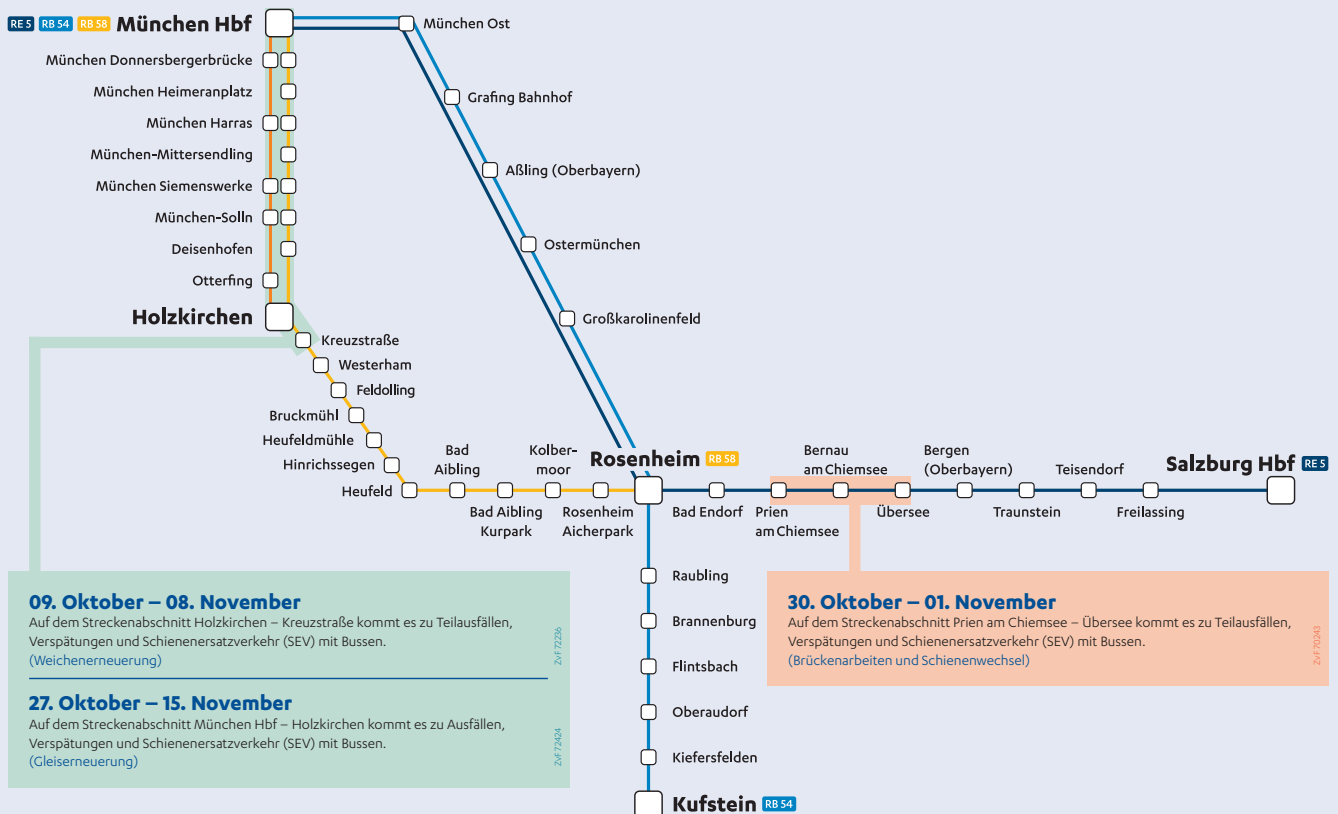

Baustellenübersicht Oktober bis Dezember 2021

Schienenersatzverkehr und die wichtigsten Fahrplanabweichungen

Bitte informieren Sie sich tagesaktuell auf unserer Internetseite.

Baumaßnahmen, die den Zugverkehr in erheblichem Umfang beeinträchtigen.

Ohne Gewähr. Planungsanpassungen sind nach Redaktionsschluss noch möglich. Beachten Sie deshalb immer die aktuellen Meldungen im Internet unter www.br.de und die Aushänge am Bahnhof.

Bayerische Oberlandbahn GmbH · 24h-Service-Hotline: +49 (0)8024 9971-71* · info@brb.de · www.brb.de
*Ortstarif, Weiterleitung an unseren zentralen Kundenservice in Neubrandenburg

Wir fahren für das
Bahnland Bayern
Zeit für Dich

BRB Bayerische Regiobahn
Wir sind **transdev**