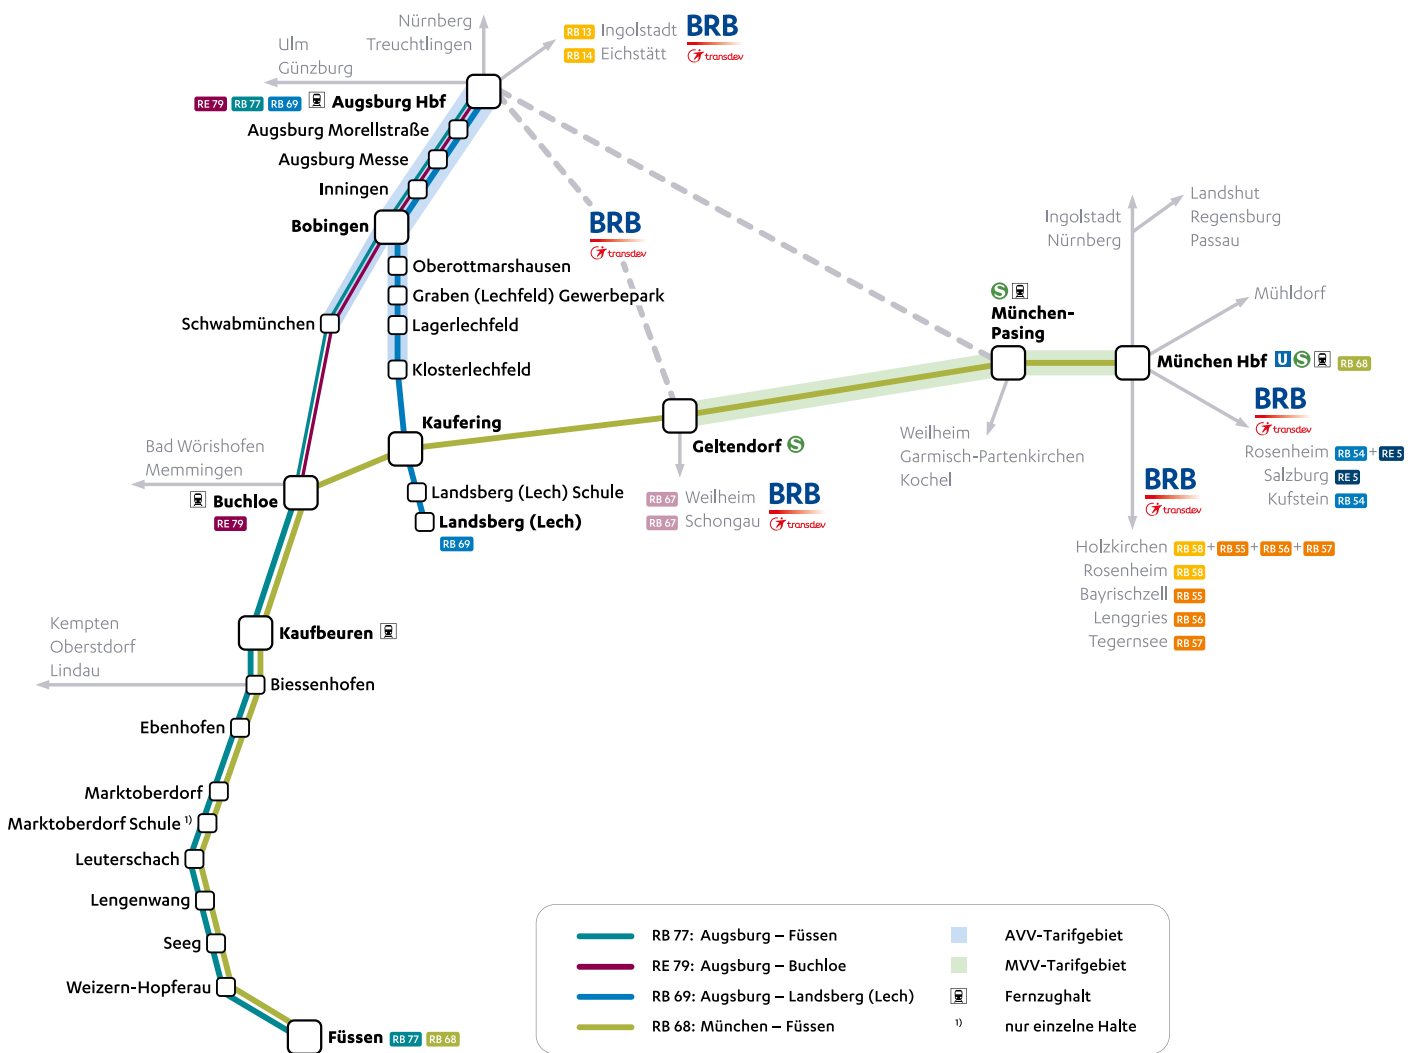

Ihre Fahrkarten erhalten Sie hier

- → **Fahrkartenautomaten:** Sie erhalten Ihre Tickets am Fahrkartenautomat am Bahnhof. Ausnahme: Ebenhofen, Leuterschach, Weizern-Hopferau und Marktoberdorf Schule verfügen über keinen Fahrkartenautomaten. Bei Einstieg an diesen Stationen erhalten Sie Ihren Fahrschein, wenn Sie sich direkt an unseren Kundebetreuer wenden, ohne Aufpreis im Zug.
- → **Personenbedienter Verkauf:** Personenbedienter Verkauf wird im Kundencenter der BRB (München Hbf), in sechs DB-Reisezentren (München Hbf, München-Pasing, Augsburg Hbf, Buchloe, Kaufbeuren, Kaufering), in drei DB-Agenturen (Füssen, Landsberg (Lech), Marktoberdorf) sowie im DB-Video-Reisezentrum Geltendorf angeboten.
- → **App & Webshop:** Tickets bekommen Sie auch ganz bequem in unserer App und unserem Webshop.

Von der Deutschen Bahn ausgegebene Fahrscheine sind ebenfalls gültig. Zwischen Augsburg Hbf und Schwabmünchen bzw. Klosterlechfeld gilt der Tarif des Augsburger Verkehrs- und Tarifverbundes (AVV). Zwischen München Hbf und Geltendorf gilt der Tarif des Münchener Verkehrs- und Tarifverbundes (MVV).