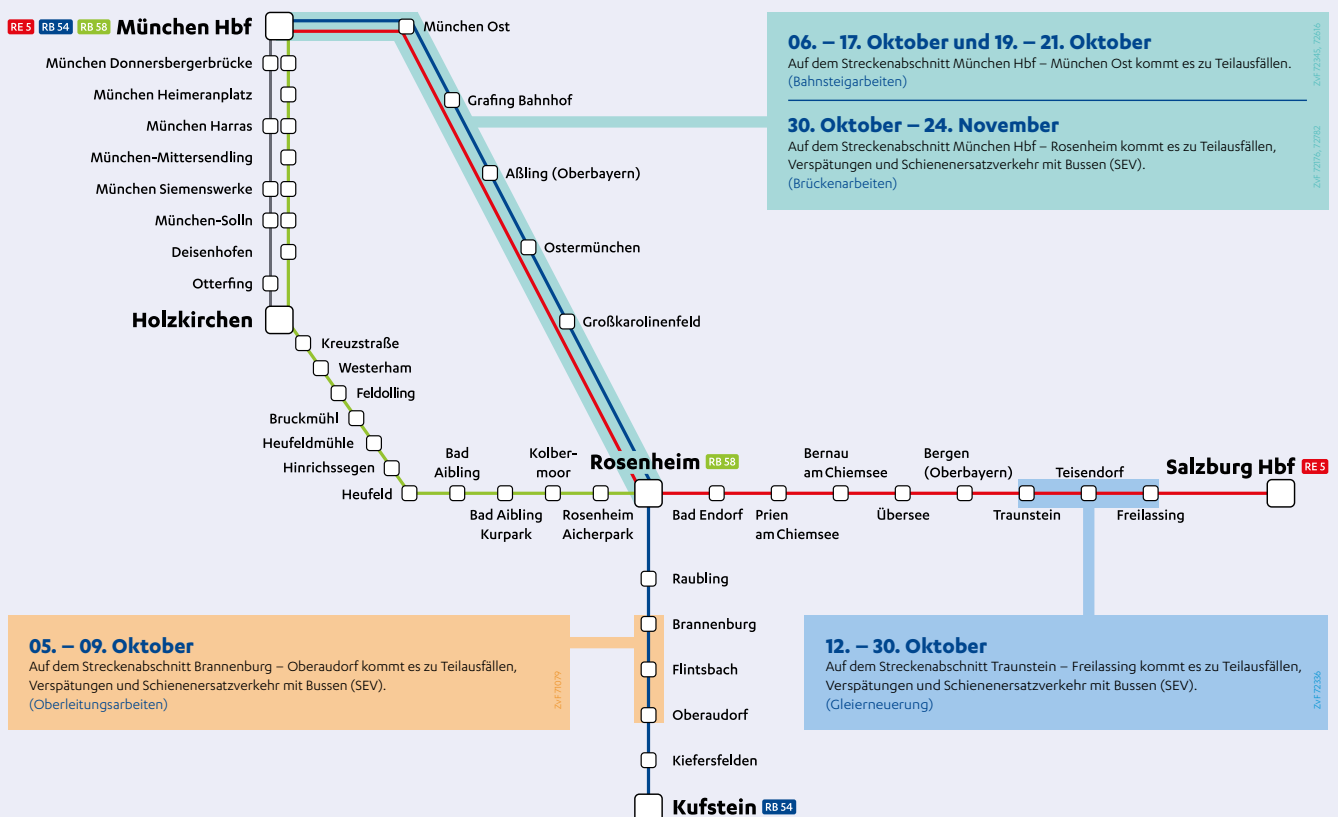

Baustellenübersicht Oktober bis Dezember 2020

Schienenersatzverkehr und die wichtigsten Fahrplanabweichungen

Bitte informieren Sie sich tagesaktuell auf unserer Internetseite.

Baumaßnahmen, die den Zugverkehr in erheblichem Umfang beeinträchtigen.
Ohne Gewähr. Planungsanpassungen sind nach Redaktionsschluss noch möglich. Beachten Sie deshalb immer die aktuellen Meldungen im Internet unter www.brb.de und die Aushänge am Bahnhof.

Bayerische Oberlandbahn GmbH · 24h-Service-Hotline: +49 (0)8024 9971-71* · info@brb.de · www.brb.de
*Ortstarif, Weiterleitung an unseren zentralen Kundenservice in Neubrandenburg

Wir fahren für das
Bahnland Bayern
Zeit für Dich

BRB Bayerische Regiobahn
Wir sind **transdev**