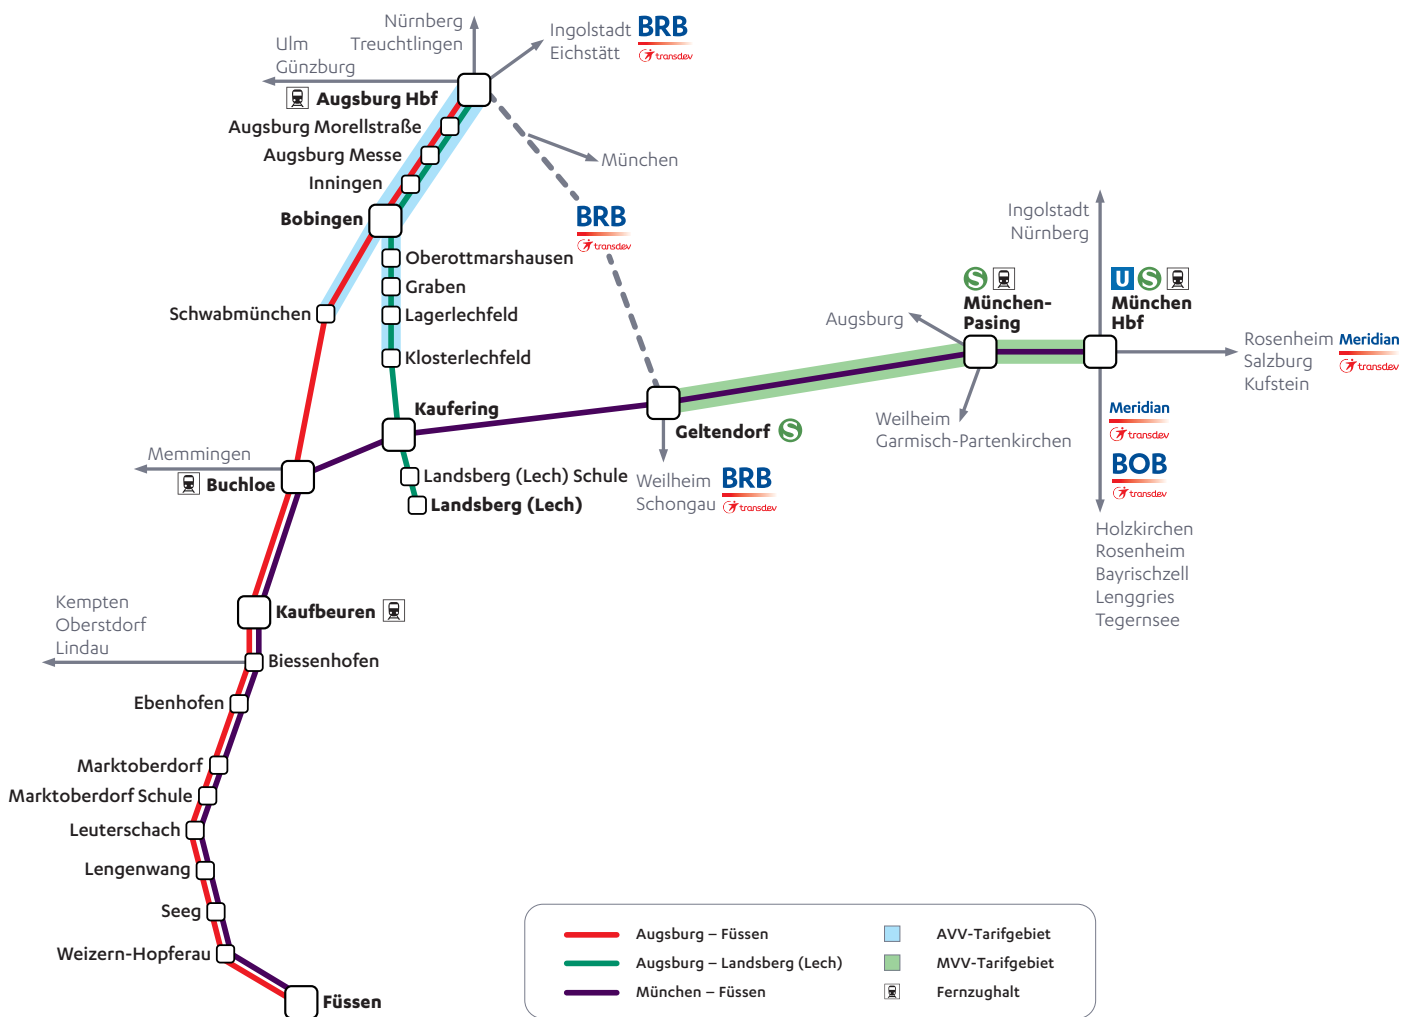

Ihre Fahrkarten erhalten Sie hier

- → **Fahrkartenautomaten:** Sie erhalten Ihre Tickets am Fahrkartenautomat am Bahnhof. Ausnahme: Ebenhofen, Leuterschach, Weizern-Hopferau und Marktoberdorf Schule verfügen über keinen Fahrkartenautomaten. Bei Einstieg an diesen Stationen erhalten Sie Ihren Fahrschein ohne Aufpreis im Zug.
- → **Personenbedienter Verkauf:** Personenbedienter Verkauf wird im BRB Kundencenter (München Hbf), in sechs DB-Reisezentren (München Hbf, München-Pasing, Augsburg Hbf, Buchloe, Kaufbeuren, Kaufering), in drei DB-Agenturen (Füssen, Landsberg (Lech), Marktoberdorf) sowie im DB-Video-Reisezentrum Geltendorf angeboten.
- → **App & Webshop:** Tickets bekommen Sie auch ganz bequem in unserer App und unserem Webshop.

Von der Deutschen Bahn ausgegebene Fahrscheine sind ebenfalls gültig. Zwischen Augsburg Hbf und Schwabmünchen bzw. Klosterlechfeld gilt der Tarif des Augsburger Verkehrs- und Tarifverbundes (AVV). Zwischen München Hbf und Geltendorf gilt der Tarif des Münchner Verkehrs- und Tarifverbundes (MVV).