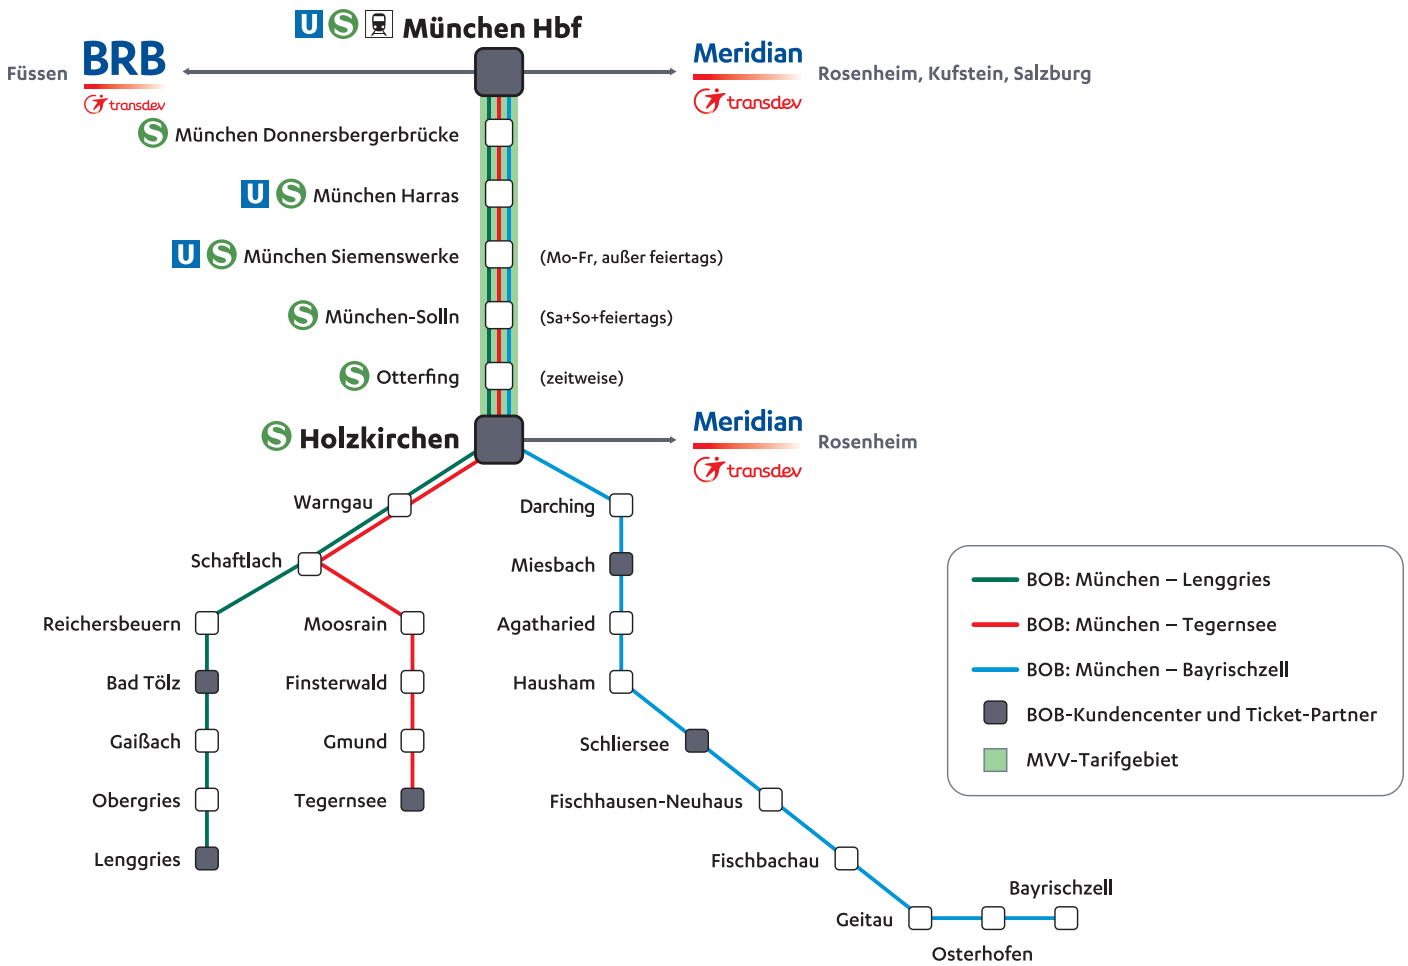

Mobil im Herzen Bayerns

Meridian

Wir sind transdev

BOB Bayerische Oberlandbahn

Wir sind transdev

BRB Bayerische Regiobahn

Wir sind transdev

Steckt Euch neue Ziele.

Jetzt Triebfahrzeugführer (m/w/d) werden.

Hier bewerben: www.meridian-bob-brb.de

Quer-einsteiger willkommen!

Bayerische Oberlandbahn GmbH • Bayerische Regiobahn GmbH • Personalabteilung • Bahnhofplatz 9 • 83607 Holzkirchen
Tel.: 08024 9971-71* • Fax: 08024 9971-10 • bewerbung.sued@transdev.de • www.meridian-bob-brb.de/jobs
*Ortstarif, Weiterleitung an unseren zentralen Kundenservice in Neubrandenburg

Wir fahren für das
Bahnland Bayern
Zeit für Dich