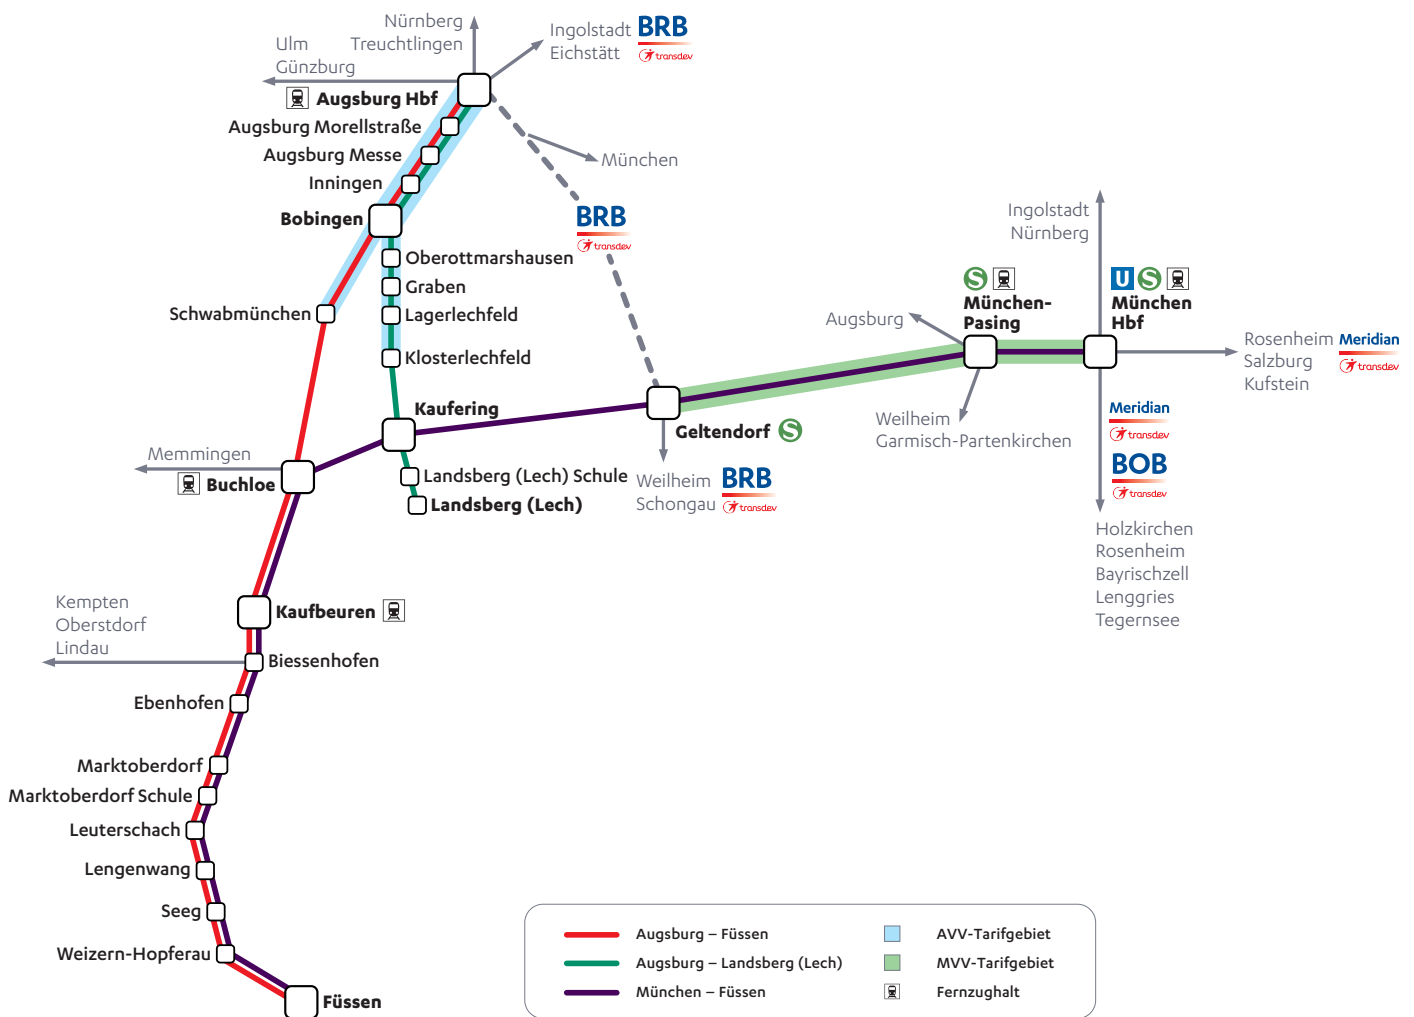

Ihre Fahrkarten erhalten Sie hier

- → **Fahrkartenautomaten:** Sie erhalten Ihre Tickets am Fahrkartenautomat am Bahnhof. Ausnahme: Ebenhofen, Leuterschach, Weizern-Hopferau und Marktoberdorf Schule verfügen über keinen Fahrkartenautomaten. Bei Einstieg an diesen Stationen erhalten Sie Ihren Fahrschein ohne Aufpreis im Zug.
- → **Personenbedienter Verkauf:** Personenbedienter Verkauf wird im Kundencenter von Meridian, BOB & BRB (München Hbf), in sechs DB-Reisezentren (München Hbf, München-Pasing, Augsburg Hbf, Buchloe, Kaufbeuren, Kaufering), in drei DB-Agenturen (Füssen, Landsberg (Lech), Marktoberdorf) sowie im DB-Video-Reisezentrum Geltendorf angeboten.
- → **App & Webshop:** Tickets bekommen Sie auch ganz bequem in unserer App und unserem Webshop.

Von der Deutschen Bahn ausgegebene Fahrscheine sind ebenfalls gültig. Zwischen Augsburg Hbf und Schwabmünchen bzw. Klosterlechfeld gilt der Tarif des Augsburger Verkehrs- und Tarifverbundes (AVV). Zwischen München Hbf und Geltendorf gilt der Tarif des Münchner Verkehrs- und Tarifverbundes (MVV).