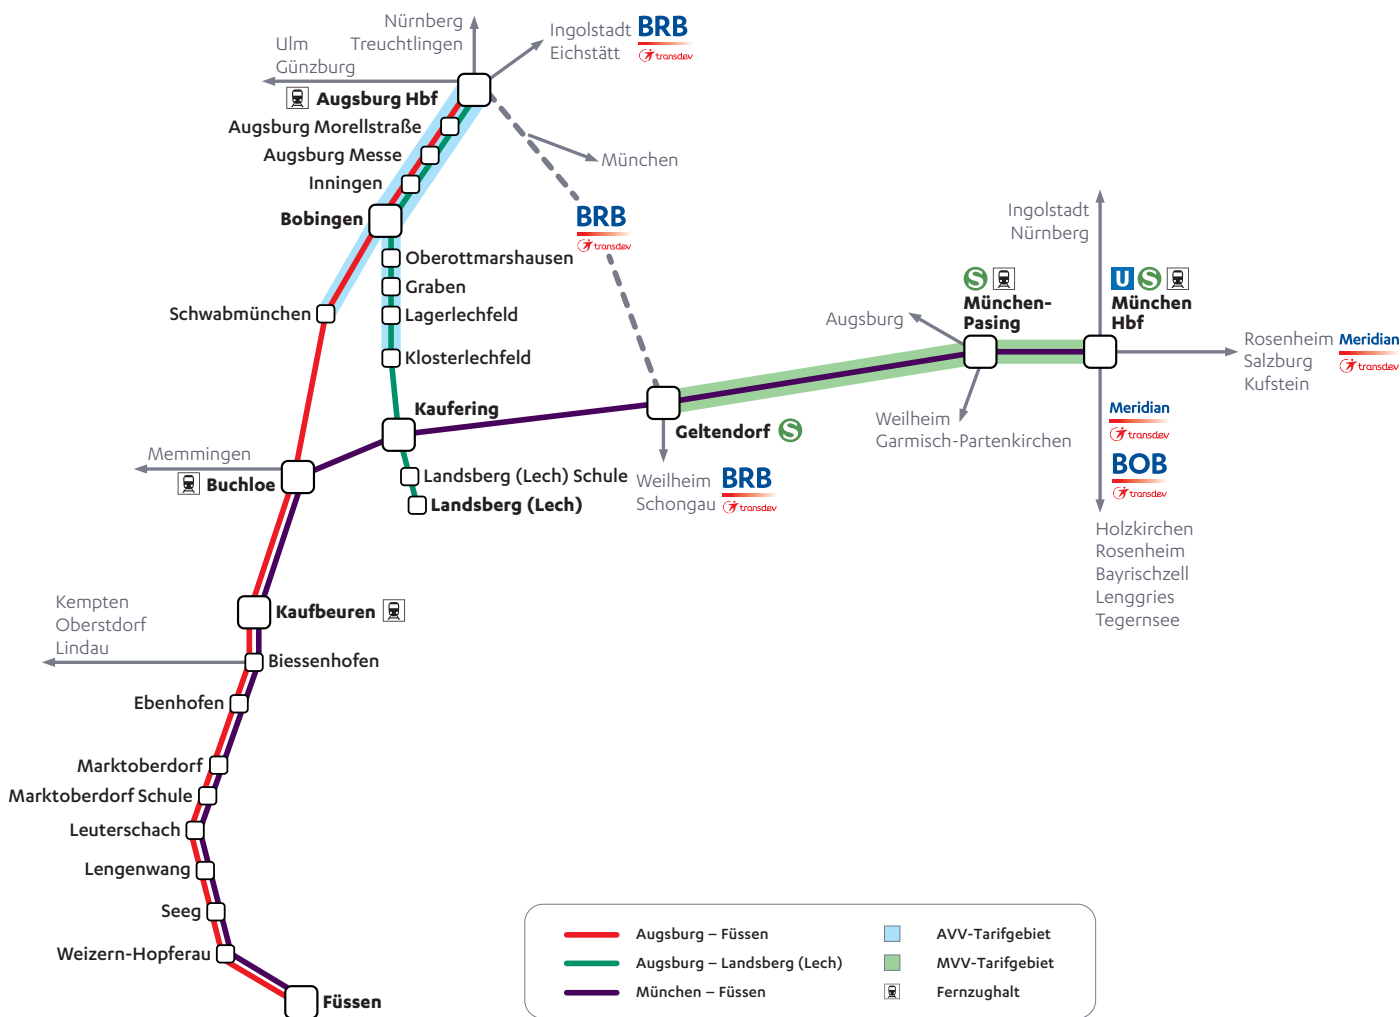

Ihre Fahrkarten erhalten Sie hier

- → **Fahrkartenautomaten:** Sie erhalten Ihre Tickets am Fahrkartenautomat am Bahnhof. Ausnahme: Ebenhofen, Leuterschach, Weizern-Hopferau und Marktoberdorf Schule verfügen über keinen Fahrkartenautomaten. Bei Einstieg an diesen Stationen erhalten Sie Ihren Fahrschein ohne Aufpreis im Zug.
- → **Personenbedienter Verkauf:** Personenbedienter Verkauf wird im Kundencenter von Meridian, BOB & BRB (München Hbf), in sechs DB-Reisezentren (München Hbf, München-Pasing, Augsburg Hbf, Buchloe, Kaufbeuren, Kaufering), in drei DB-Agenturen (Füssen, Landsberg (Lech), Marktoberdorf) sowie im DB-Video-Reisezentrum Geltendorf angeboten.
- → **App & Webshop:** Tickets bekommen Sie auch ganz bequem in unserer App und unserem Webshop.

Von der Deutschen Bahn ausgegebene Fahrscheine sind ebenfalls gültig. Zwischen Augsburg Hbf und Schwabmünchen bzw. Klosterlechfeld gilt der Tarif des Augsburger Verkehrs- und Tarifverbundes (AVV). Zwischen München Hbf und Geltendorf gilt der Tarif des Münchner Verkehrs- und Tarifverbundes (MVV).