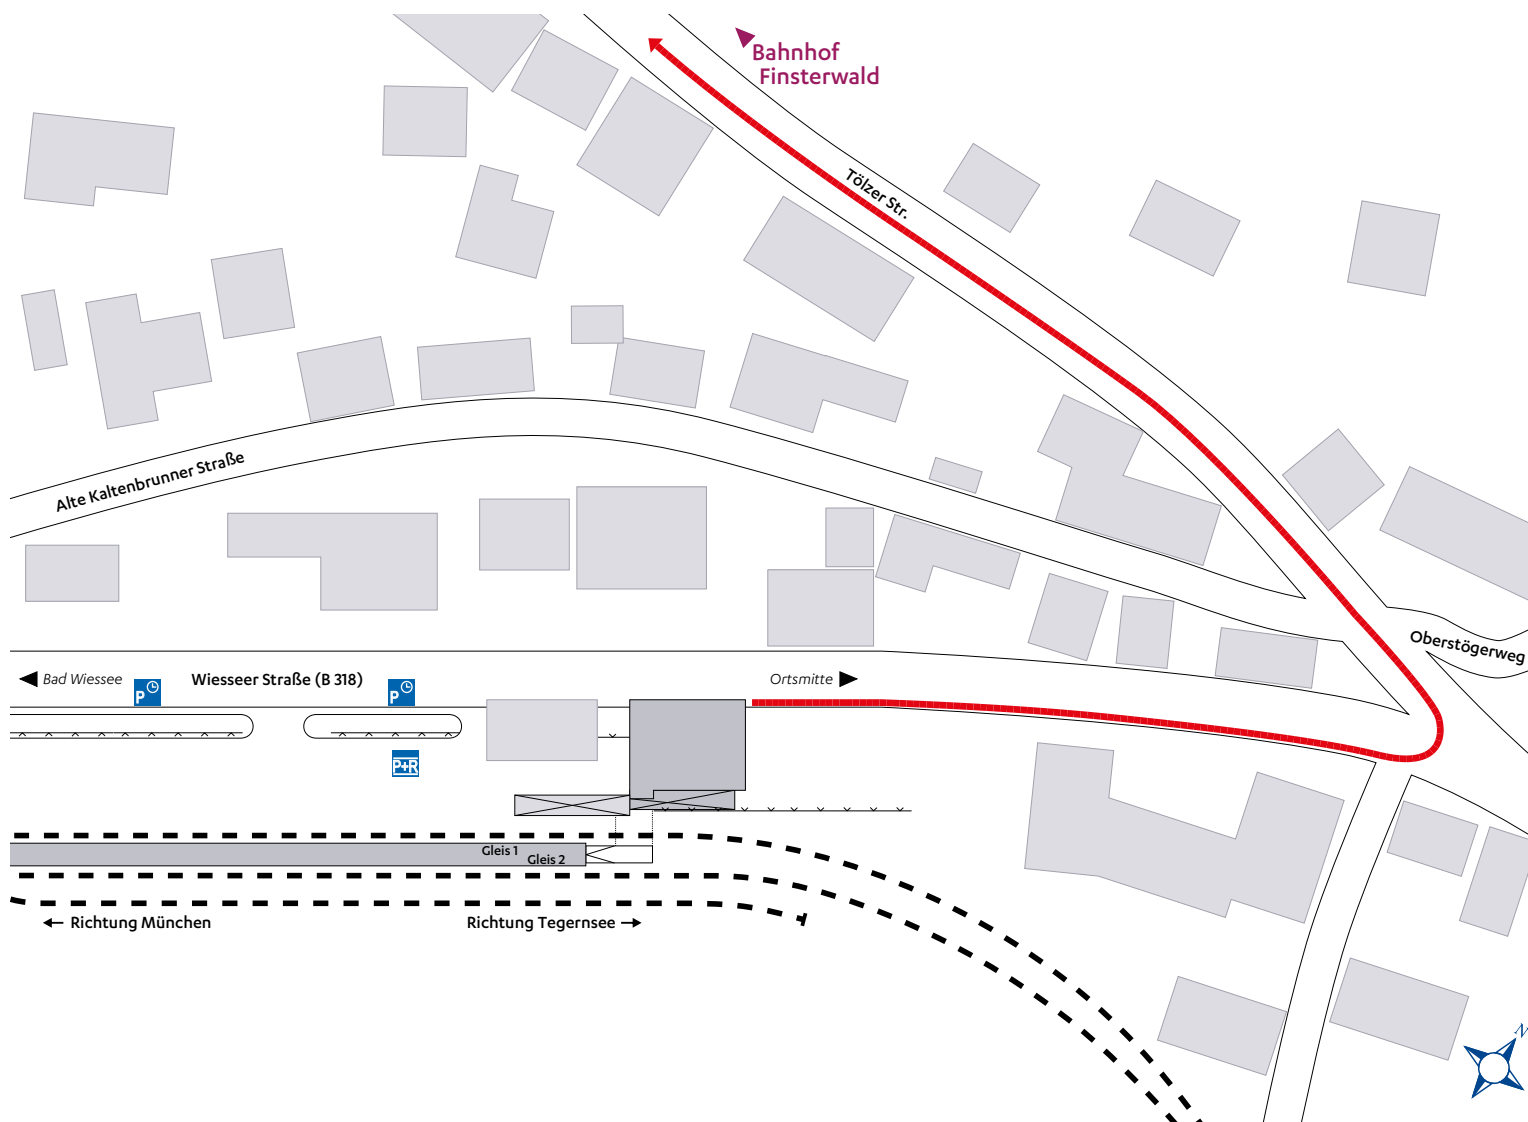

# Der Weg zur Bushaltestelle bei Schienenersatzverkehr (SEV)

## Bahnhof Gmund

### Legende

 Fußweg zur SEV-Bushaltestelle

Schienenersatzverkehr  
mit Bussen (SEV)

Mobil im Herzen Bayerns

Bayerische Oberlandbahn GmbH · 24h-Service-Hotline: +49 (0)8024 9971-71\* · [www.meridian-bob-brb.de](http://www.meridian-bob-brb.de)

\*Ortstarif, Weiterleitung an unseren zentralen Kundenservice in Neubrandenburg

Wir fahren für das  
**Bahnland  
Bayern**  
*Zeit für Dich*

**BOB** Bayerische  
Oberlandbahn

Wir sind  transdev