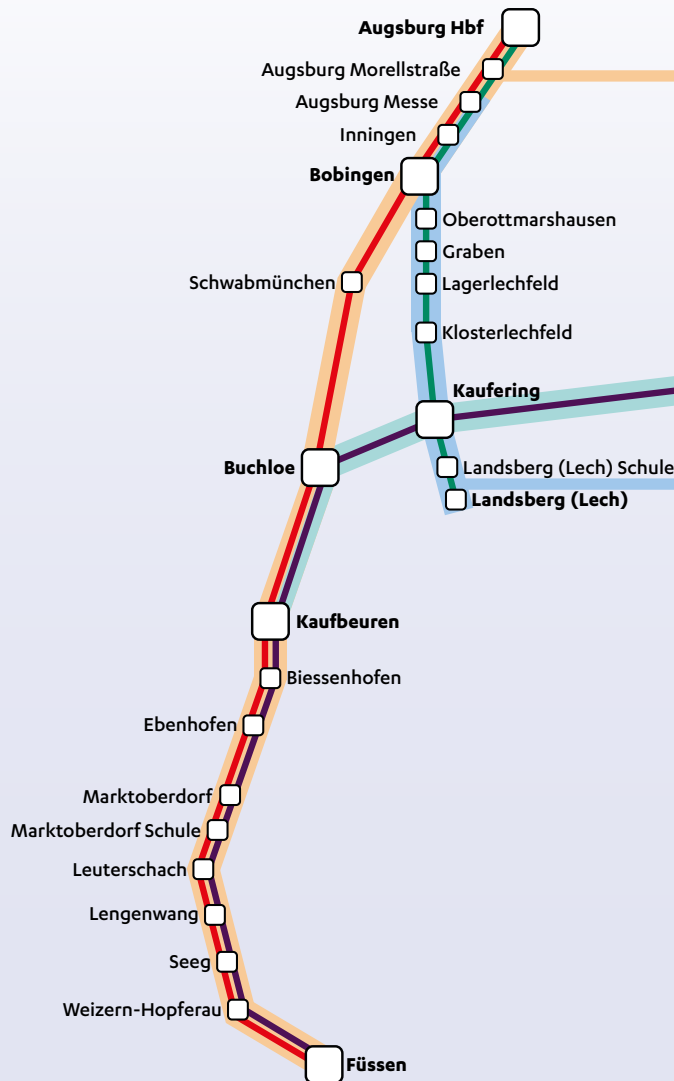

Baustellenübersicht & Fahrplanänderungen Juli bis September 2019

Schienerersatzverkehr und die wichtigsten Fahrplanabweichungen

29. Juli bis 14. August und 19. August bis 5. September

Auf dem Streckenabschnitt Augsburg Hbf – Bobingen kommt es montags bis donnerstags in beiden Richtungen nachmittags bei jeweils einer Verbindung zum Zugausfall.

10. und 11. August

Auf dem Streckenabschnitt Schwabmünchen – Buchloe kommt es in beiden Richtungen zu Schienerersatzverkehr mit Bussen und bei zwei Verbindungen am 10. August zu Verspätungen zwischen Kaufbeuren – Augsburg Hbf. (Bauarbeiten der DB Netz AG)

15. bis 17. August

Auf dem Streckenabschnitt Augsburg – Füssen kommt es in beiden Richtungen zu geänderten Abfahrts- und Ankunftszeiten, vereinzelt Zugausfällen und zu Schienerersatzverkehr mit Bussen zwischen Buchloe – Kaufbeuren. (Bauarbeiten der DB Netz AG)

27. Juli bis 8. September

Auf dem Streckenabschnitt Kaufbeuren – Landsberg (Lech) kommt es in beiden Richtungen zu Schienerersatzverkehr mit Bussen und bei einer Verbindung morgens am Wochenende zu Verspätungen zwischen Kaufbeuren – Augsburg Messe.