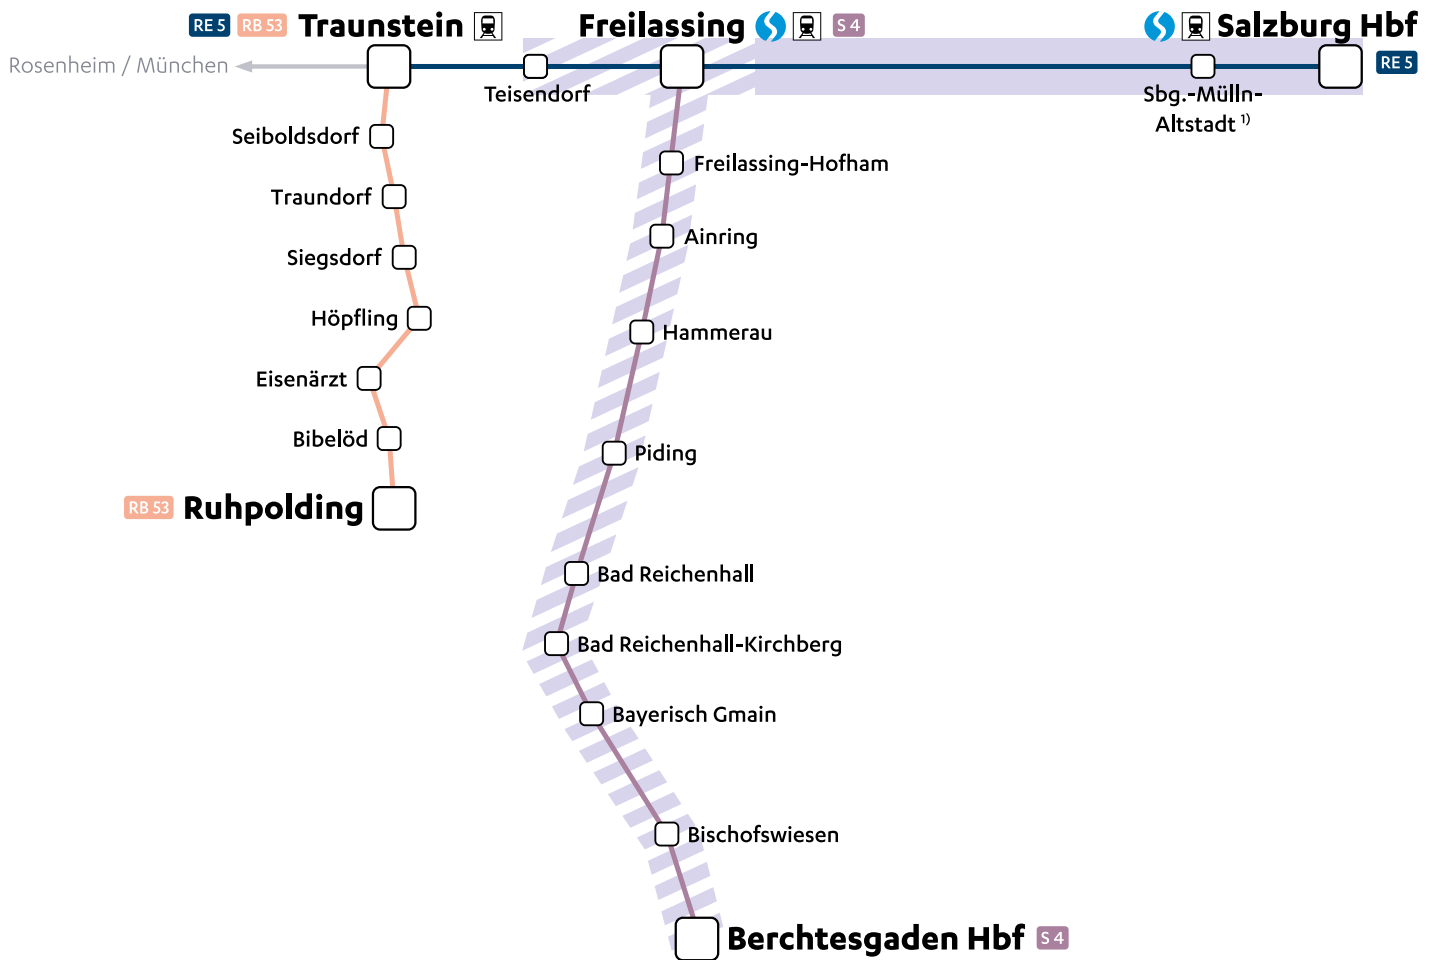

Chiemgau-Inntal:

— RE 5: München – Salzburg

¹⁾ nur einzelne Halte

Berchtesgaden-Ruhpolding:

— RB 53: Traunstein – Ruhpolding

— S 4: Freilassing – Berchtesgaden

■ SVV-Tarifgebiet (gilt nur bei Start/Ziel im Bundesland Salzburg)

Fernzughalt

Fahrkarten kaufen

- → Bei unseren **Kundenbetreuenden** direkt im Zug
- → An unseren **Fahrkartenautomaten*** u. a. am Bahnhof Traunstein
- → In unseren **Kundencentern** in Freilassing und Traunstein
- → In unserer **App*** „BRB – Tickets & Infos“
- → In unserem **Webshop***

* Das Fahrkartensortiment kann ggf. eingeschränkt sein

Ticketkauf im Zug

- → **Ticketkauf im Zug ohne Aufpreis** möglich. Bitte wenden Sie sich an unsere **Kundenbetreuenden!**
- → **BRB** und **DTV** erhältlich (Sortiment ggf. eingeschränkt)
- → **Handy-** und **Onlinetickets** müssen **vor Betreten** des Zuges **gekauft** werden
- → Es gelten unsere **Beförderungsbedingungen** und **Tarifbestimmungen** in der jeweils gültigen Fassung unter www.brb.de