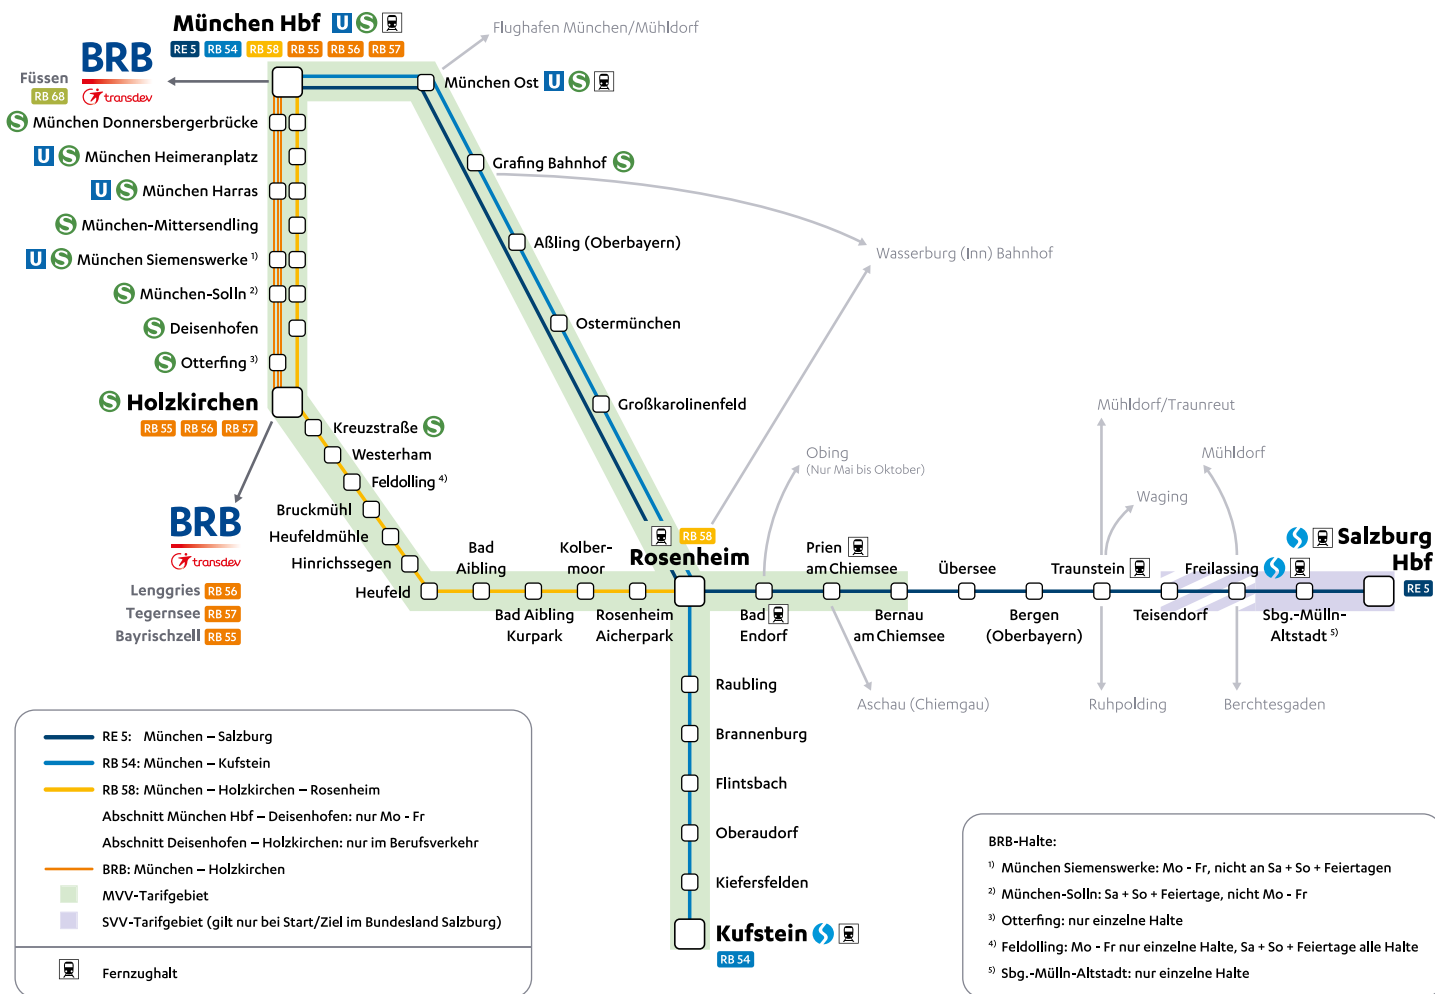

Ticketkauf im Zug

- → **Kein Ticketkauf im Zug** auf der Strecke München – Holzkirchen – Rosenheim
- → **Eingeschränkter Ticketkauf im Zug** auf den Strecken München – Rosenheim – Salzburg / Kufstein
- → **Nur Einzelfahrkarten, Hin- und Rückfahrkarten** und **Pauschalpreistickets** (z. B. Guten Tag Ticket, Bayern-Ticket)
- → **Bordpreiszuschlag** 10 % des Fahrkartenpreises, mind. 2,- €, max. 10,- €
- → **Handy- und Onlinetickets** müssen **vor Betreten des Zuges** gekauft werden
- → Es gelten unsere Beförderungsbedingungen und Tarifbestimmungen in der jeweils gültigen Fassung unter www.brb.de
- → Bitte wenden Sie sich zum Kauf **unverzüglich nach dem Einstieg** an unsere **Kundenbetreuernden!**

Fahrkarten kaufen

- → An unseren Fahrkartenautomaten an jedem Bahnhof.
- → In unseren Kundencentern und bei unseren Ticket-Partnern.
- → In unserer App „BRB – Tickets & Infos“
- → In unserem Webshop