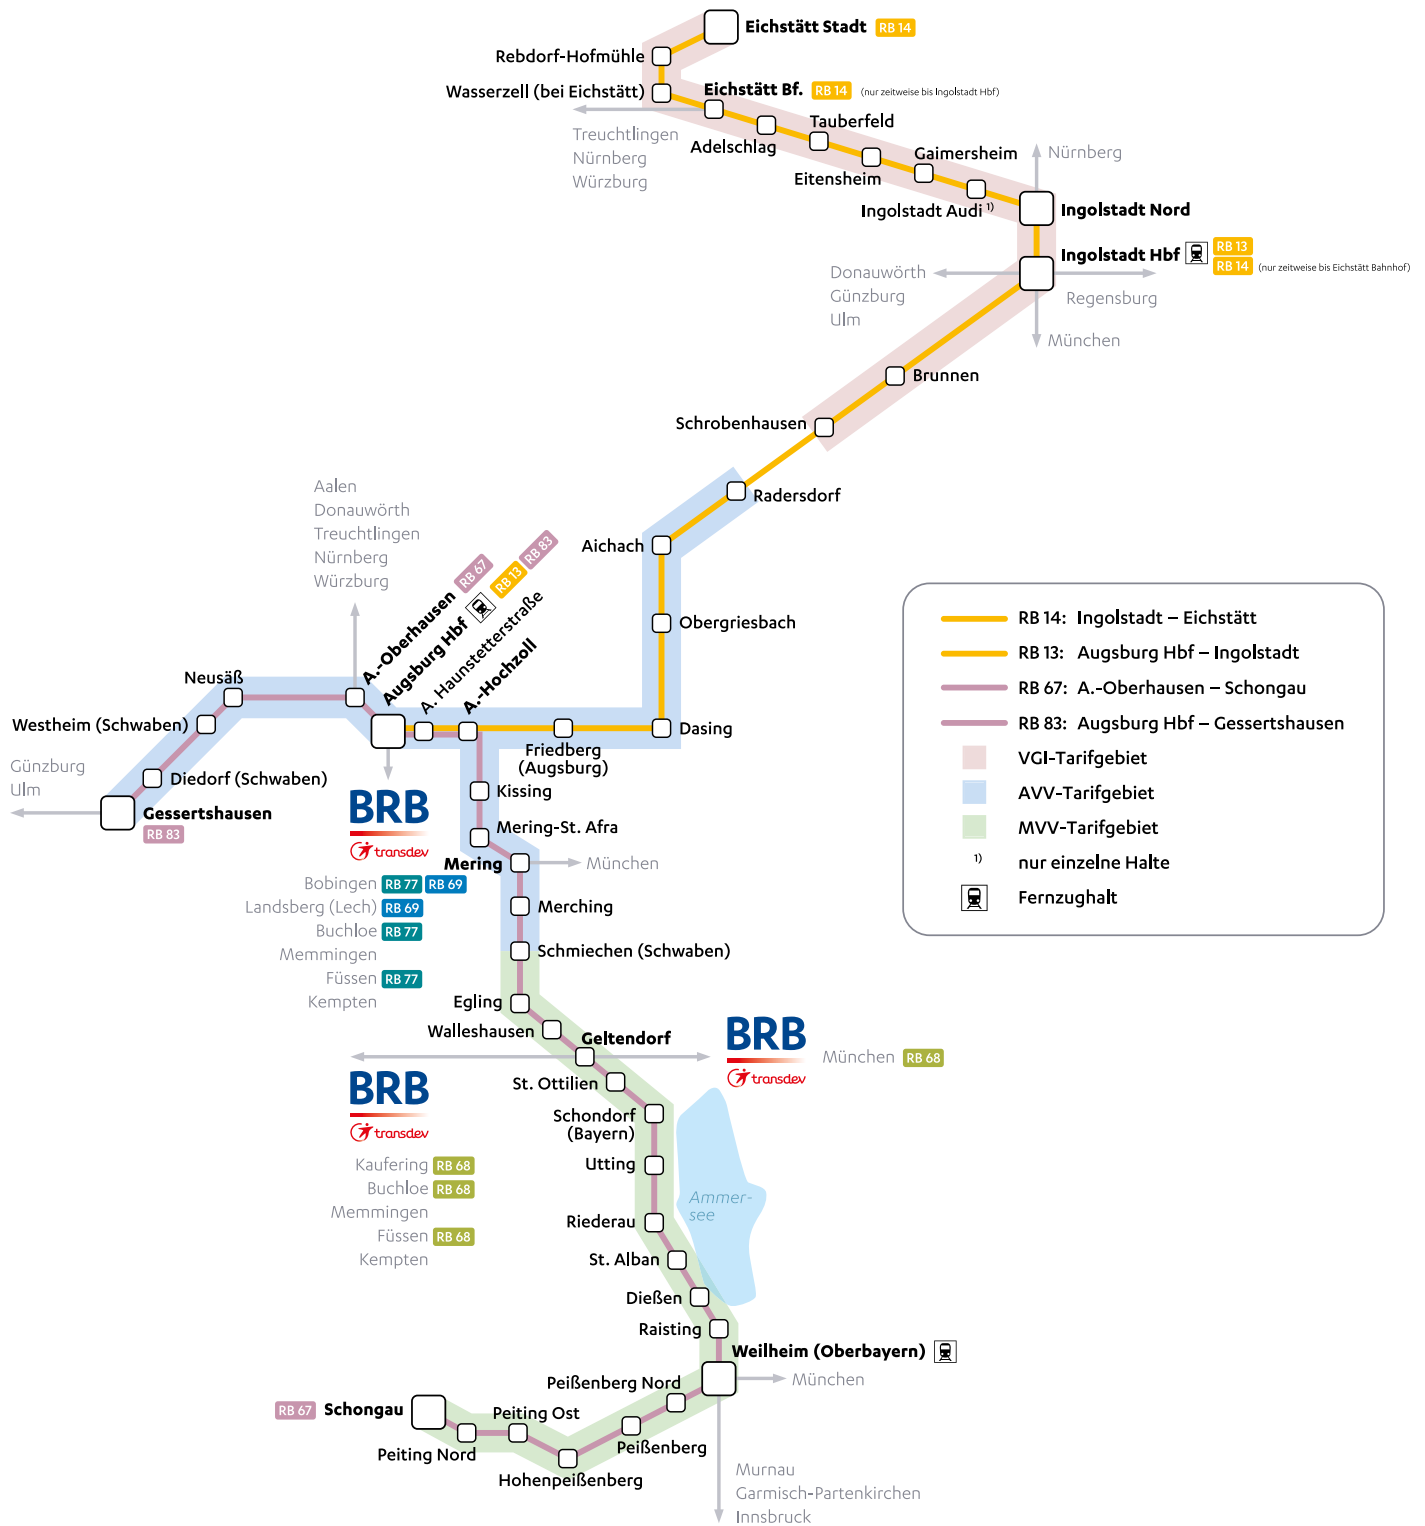

Tarife und Fahrscheine

Zwischen Augsburg Hauptbahnhof und Schmiechen, Radersdorf sowie Gessertshausen gilt der Tarif des Augsburger Verkehrs- und Tarifverbundes (AVV). Zwischen Schmiechen und Schongau gilt der Tarif des Münchner Verkehrs- und Tarifverbundes (MVV). Zwischen Eichstätt-Stadt und Schrobenhausen gilt der Tarif des Verkehrsverbundes Großraum Ingolstadt (VGI). Tickets erhalten Sie an den Fahrkartenselbstbedienungsgeräten, online in unserem Webshop und in unserer App. Von anderen Verkehrsunternehmen ausgegebene Fahrscheine sind ebenfalls gültig.