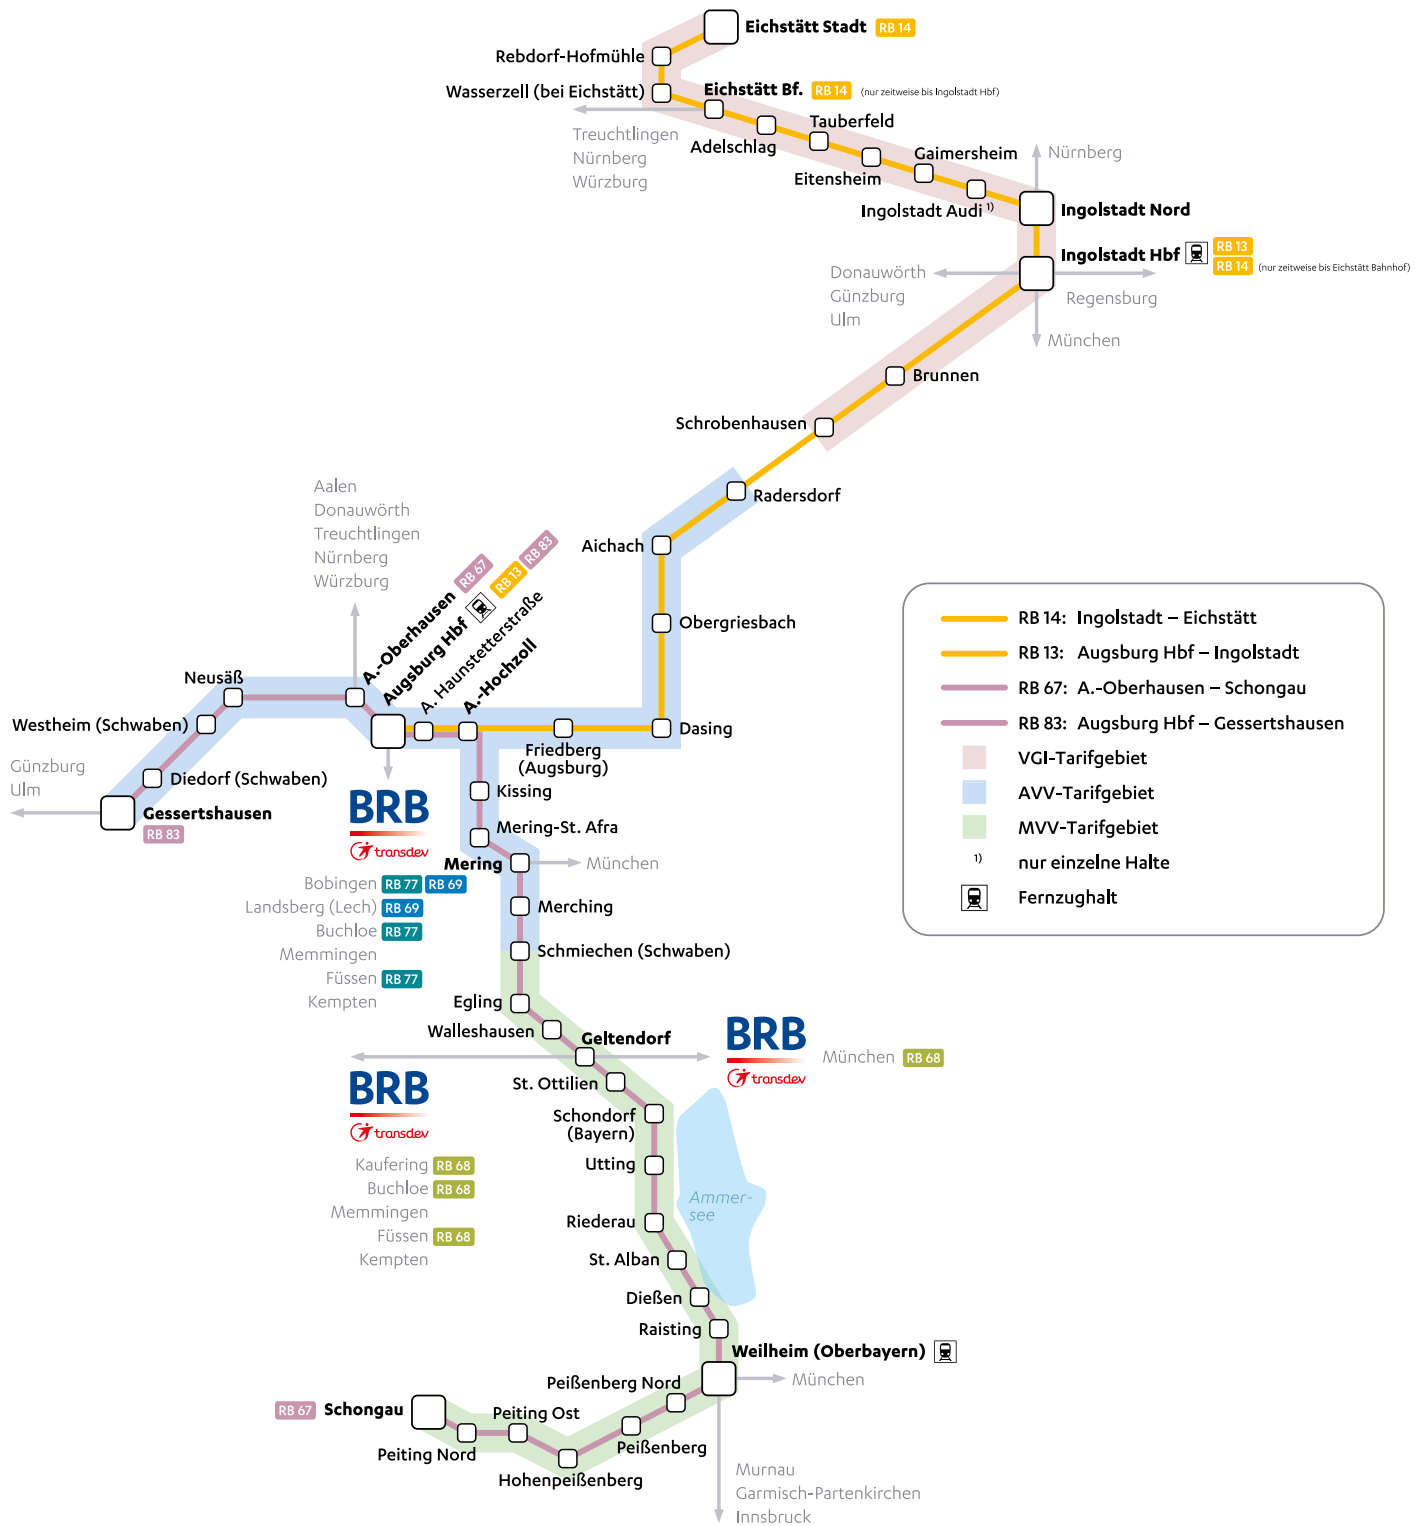

Tarife und Fahrscheine

Zwischen Augsburg Hauptbahnhof und Schmiechen, Radersdorf sowie Gessertshausen gilt der Tarif des Augsburger Verkehrs- und Tarifverbundes (AVV). Zwischen Schmiechen und Schongau gilt der Tarif des Münchner Verkehrs- und Tarifverbundes (MVV). Zwischen Eichstätt-Stadt und Schrobenhausen gilt der Tarif des Verkehrsverbundes Großraum Ingolstadt (VGI). Tickets erhalten Sie an den Fahrkartensautomaten, online in unserem Webshop und in unserer App. Von anderen Verkehrsunternehmen ausgegebene Fahrscheine sind ebenfalls gültig.