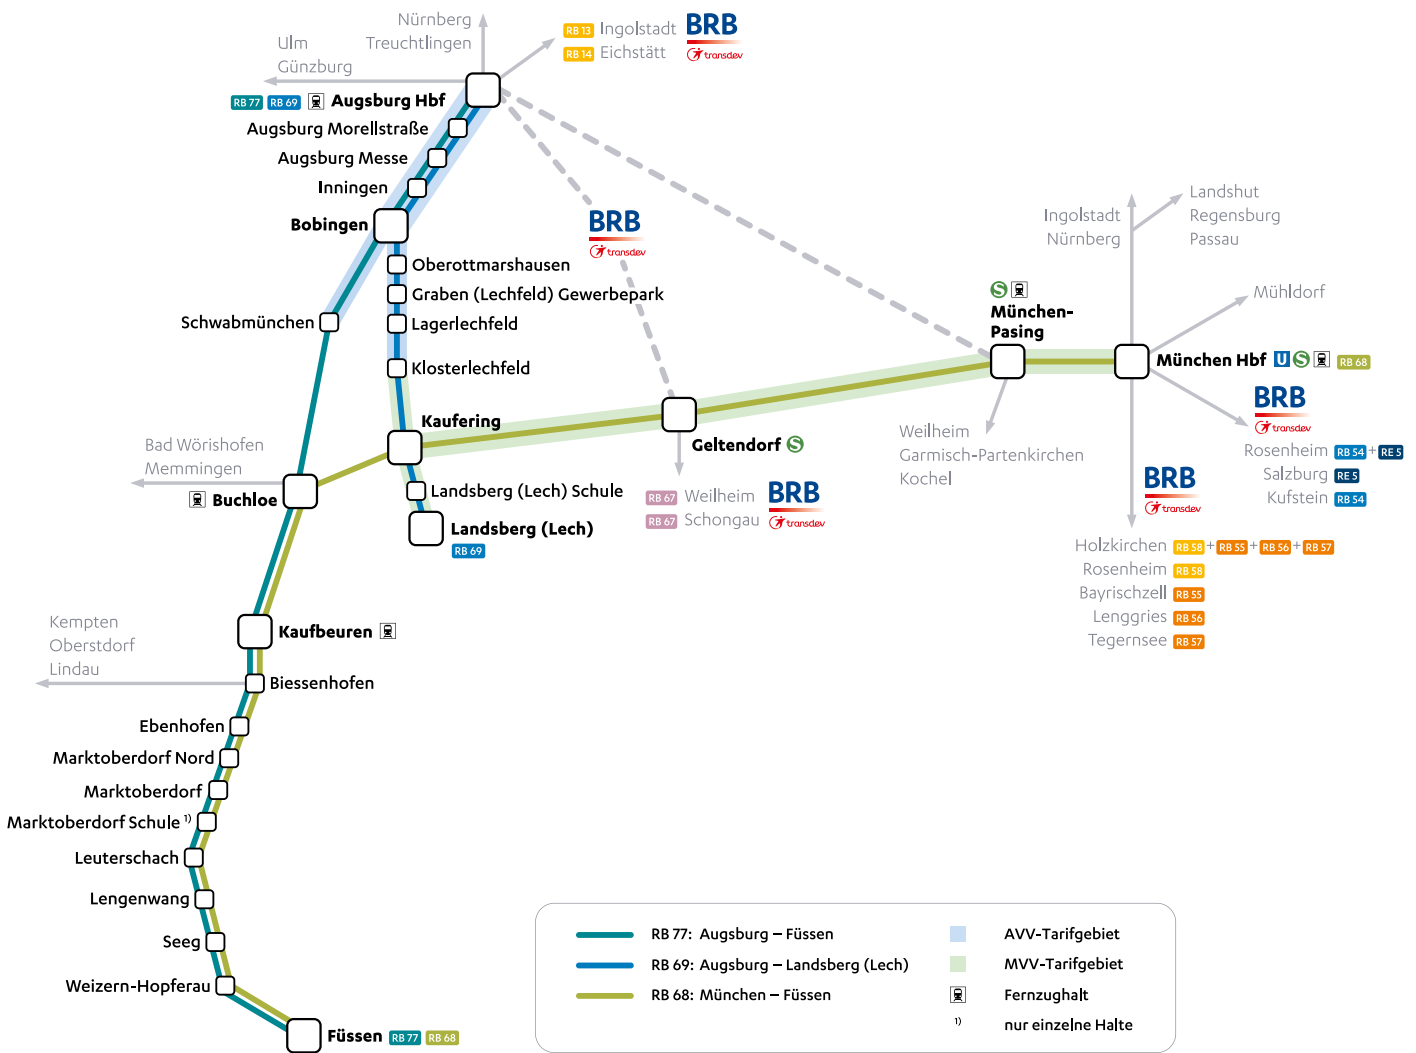

Ihre Fahrkarten erhalten Sie hier

→ **Fahrkartenautomaten:** Sie erhalten Ihre Tickets am Fahrkartenautomat am Bahnhof. Ausnahme: Ebenhofen, Leuterschach, Weizern-Hopferau, Marktoberdorf Nord und Marktoberdorf Schule verfügen über keinen Fahrkartenautomaten. Bei Einstieg an diesen Stationen erhalten Sie Ihren Fahrschein, wenn Sie sich direkt an unseren Kundenbetreuenden wenden, ohne Aufpreis im Zug.

→ **Personenbedienter Verkauf:** Personenbedienter Verkauf wird in den Kundencentern der BRB (Augsburg Hbf und München Hbf [bis 30. April 2026 geöffnet]) und in sechs DB-Reisezentren und DB Agenturen (Augsburg Hbf, Buchloe, Kaufbeuren, Kaufering, München Hbf, München-Pasing) angeboten. In Füssen und Marktoberdorf sind BRB-Ticket-Partner persönlich für die Fahrgäste da.

→ **App & Webshop:** Tickets bekommen Sie auch ganz bequem in unserer App „BRB – Tickets & Infos“ und unserem Webshop.

Von anderen Verkehrsunternehmen ausgegebene Fahrscheine sind ebenfalls gültig. Zwischen Augsburg Hbf – Schwabmünchen bzw. Klosterlechfeld gilt der Tarif des Augsburger Verkehrs- und Tarifverbundes (AVV). Zwischen München Hbf – Landsberg (Lech) und Klosterlechfeld (via Kaufering) gilt der Tarif des Münchner Verkehrs- und Tarifverbundes (MVV).