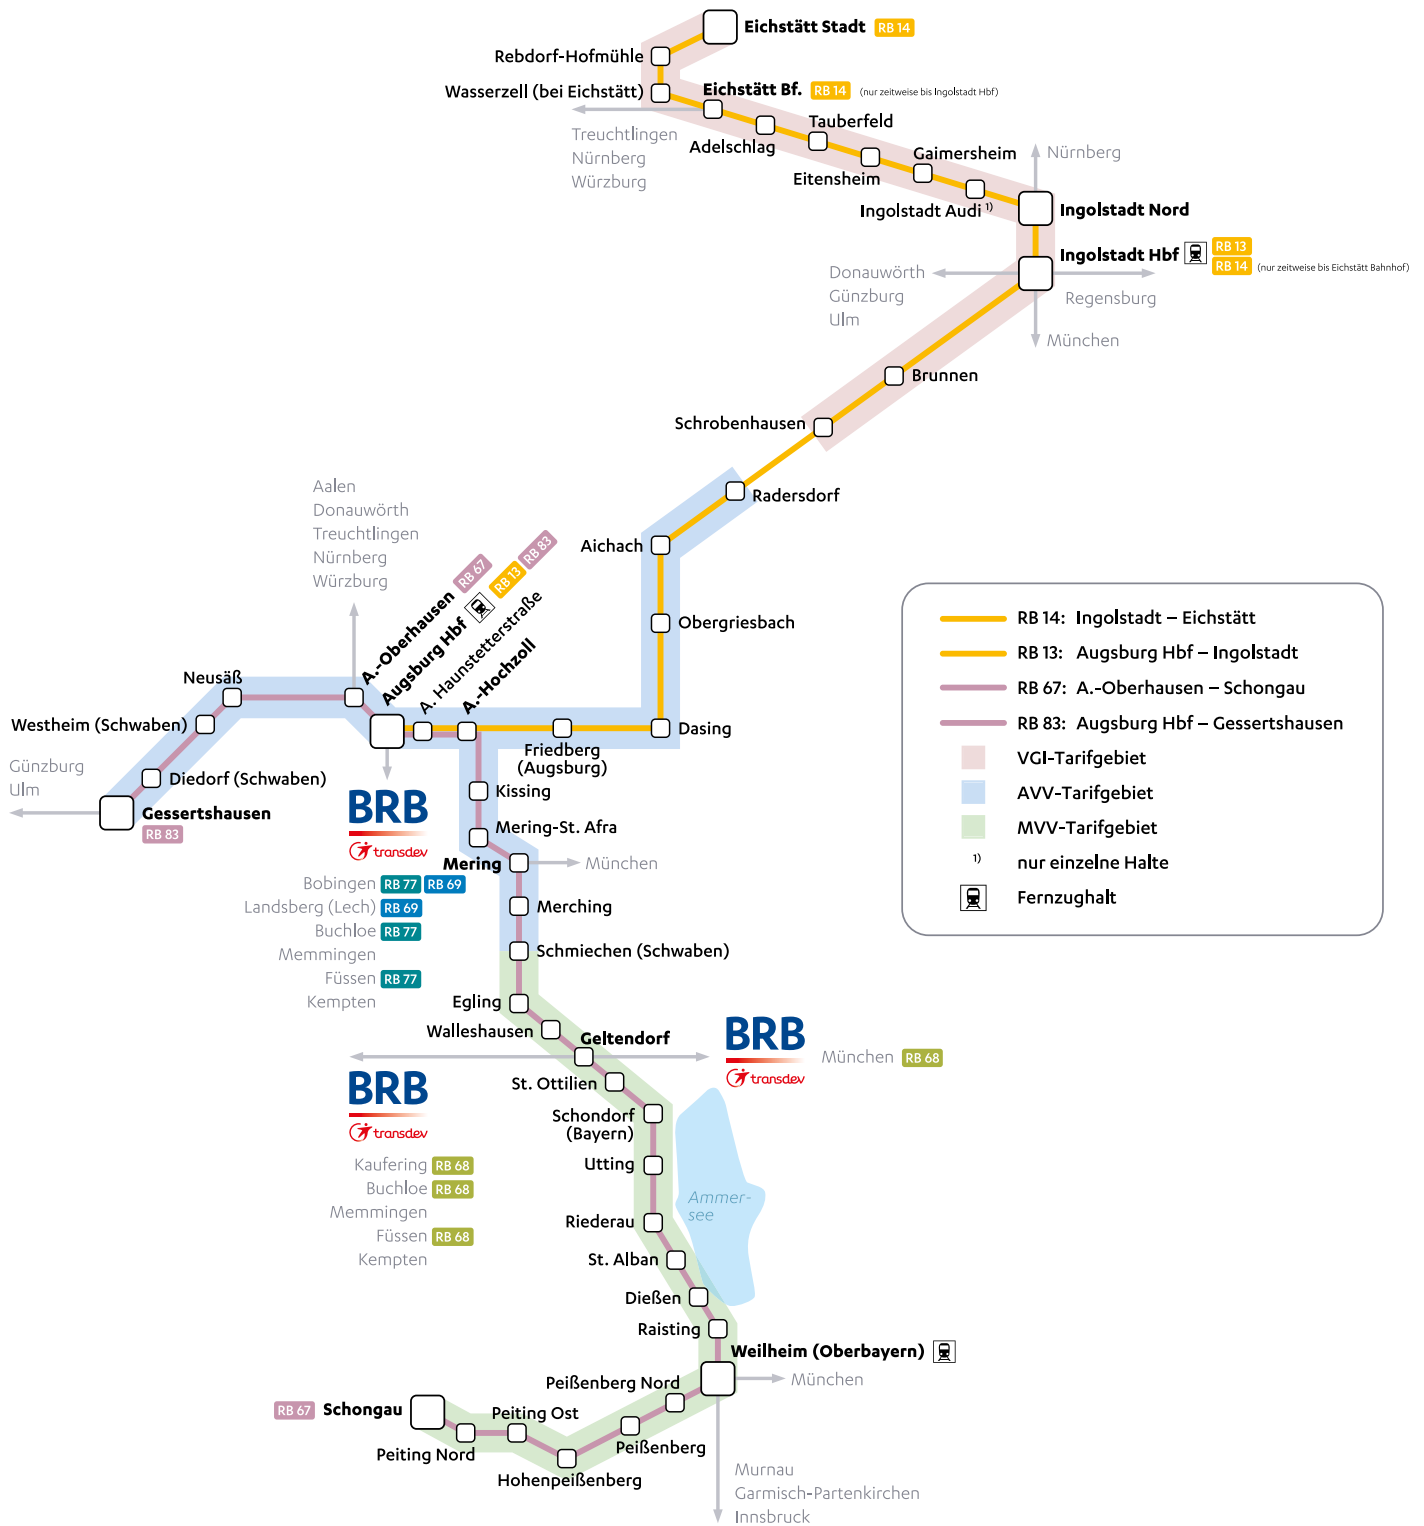

Tarife und Fahrscheine

Zwischen Augsburg Hauptbahnhof und Schmiechen, Radersdorf sowie Gessertshausen gilt der Tarif des Augsburger Verkehrs- und Tarifverbundes (AVV). Zwischen Schmiechen und Schongau gilt der Tarif des Münchner Verkehrs- und Tarifverbundes (MVV). Zwischen Eichstätt-Stadt und Schrobenhausen gilt der Tarif des Verkehrsverbundes Großraum Ingolstadt (VGI). Tickets erhalten Sie an den Fahrkartenselbstbedienungsgeräten, online in unserem Webshop und in unserer App. Von anderen Verkehrsunternehmen ausgegebene Fahrscheine sind ebenfalls gültig.