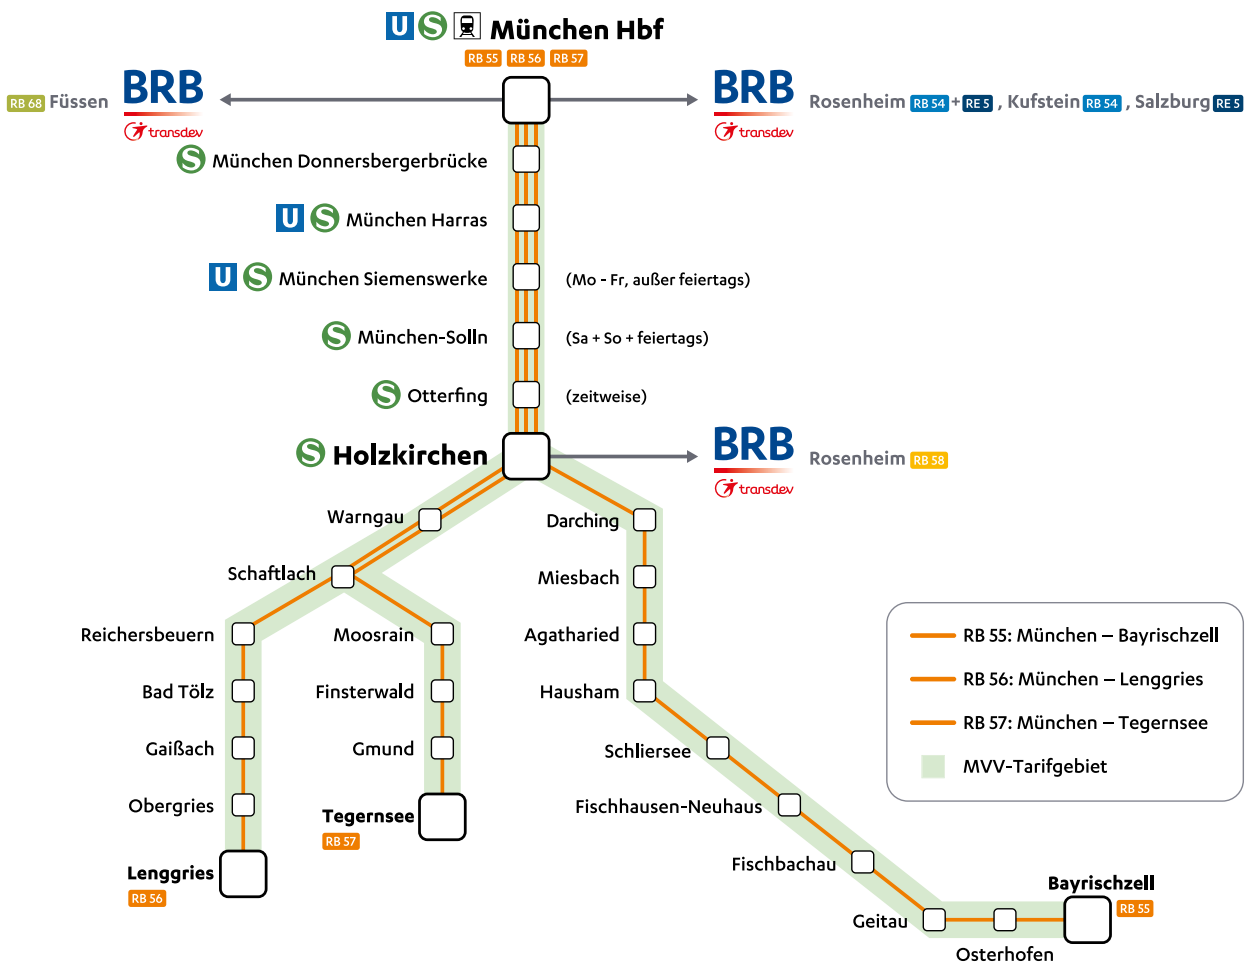

Fahrkarten kaufen

- → An unseren Fahrkartenautomaten
- → In unseren Kundencentern:
  - München Hbf, am Gleis 30 (bis 30. April 2026 geöffnet)
  - Holzkirchen
  - Miesbach
  - Bad Tölz
- → Bei unseren Ticket-Partnern:
  - Schliersee (Vitalwelt)
  - Tegernsee
- → In unserer App
- → In unserem Webshop

Auszug aus den Tarif- und Beförderungsbestimmungen

- → Der Einstieg in die Züge darf nur mit einem gültigen Fahrschein erfolgen. MVV-Fahrkarten sind vor Fahrtantritt zu entwerten.
- → Wer bei einer Fahrscheinkontrolle ohne gültigen Fahrschein angetroffen wird, muss ein erhöhtes Beförderungsentgelt von mind. 60,00 € entrichten.
- → Die Anzahl der Fahrräder pro Fahrzeug ist aus Sicherheitsgründen begrenzt und ist nur im Rahmen des vorhandenen Platzes möglich. Rollstühle und Kinderwagen werden bevorzugt befördert. Ein Anspruch auf Mitnahme besteht nicht. Fahrräder mit mehr als 20 Zoll Reifengröße sind kostenpflichtig.