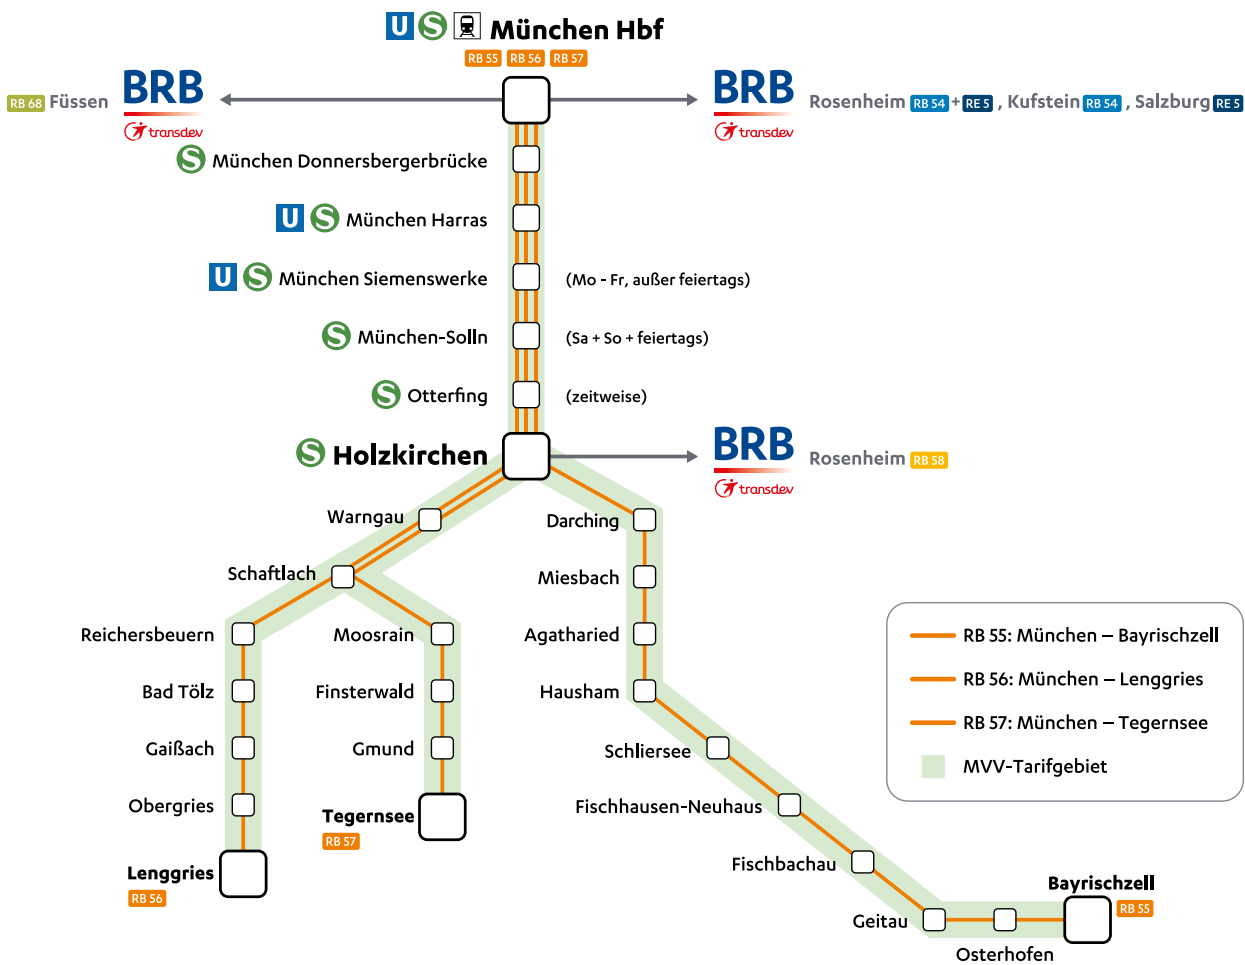

Fahrkarten kaufen

- → An unseren Fahrkartenautomaten
- → In unseren Kundencentern:
  - München Hbf, am Gleis 30 (bis 30. April 2026 geöffnet)
  - Holzkirchen
  - Miesbach
  - Bad Tölz
- → Bei unseren Ticket-Partnern:
  - Schliersee (Vitalwelt)
  - Tegernsee
- → In unserer App
- → In unserem Webshop

Auszug aus den Tarif- und Beförderungsbestimmungen

- → Der Einstieg in die Züge darf nur mit einem gültigen Fahrschein erfolgen. MVV-Fahrkarten sind vor Fahrtantritt zu entwerfen.
- → Wer bei einer Fahrscheinkontrolle ohne gültigen Fahrschein angetroffen wird, muss ein erhöhtes Beförderungsentgelt von mind. 60,00 € entrichten.
- → Die Anzahl der Fahrräder pro Fahrzeug ist aus Sicherheitsgründen begrenzt und ist nur im Rahmen des vorhandenen Platzes möglich. Rollstühle und Kinderwagen werden bevorzugt befördert. Ein Anspruch auf Mitnahme besteht nicht. Fahrräder mit mehr als 20 Zoll Reifengröße sind kostenpflichtig.