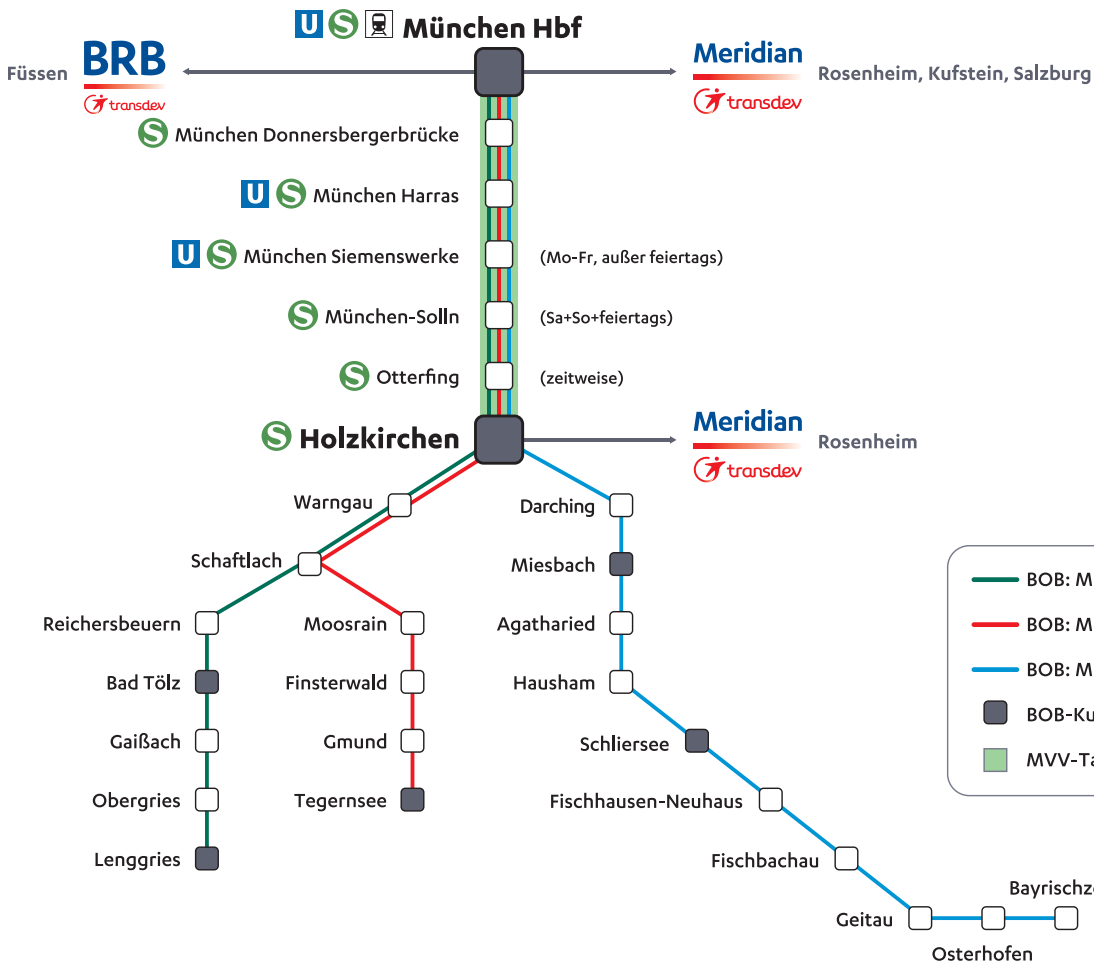

Mobil im Herzen Bayerns

Meridian

Wir sind transdev

BOB Bayerische Oberlandbahn

Wir sind transdev

BRB Bayerische Regiobahn

Wir sind transdev