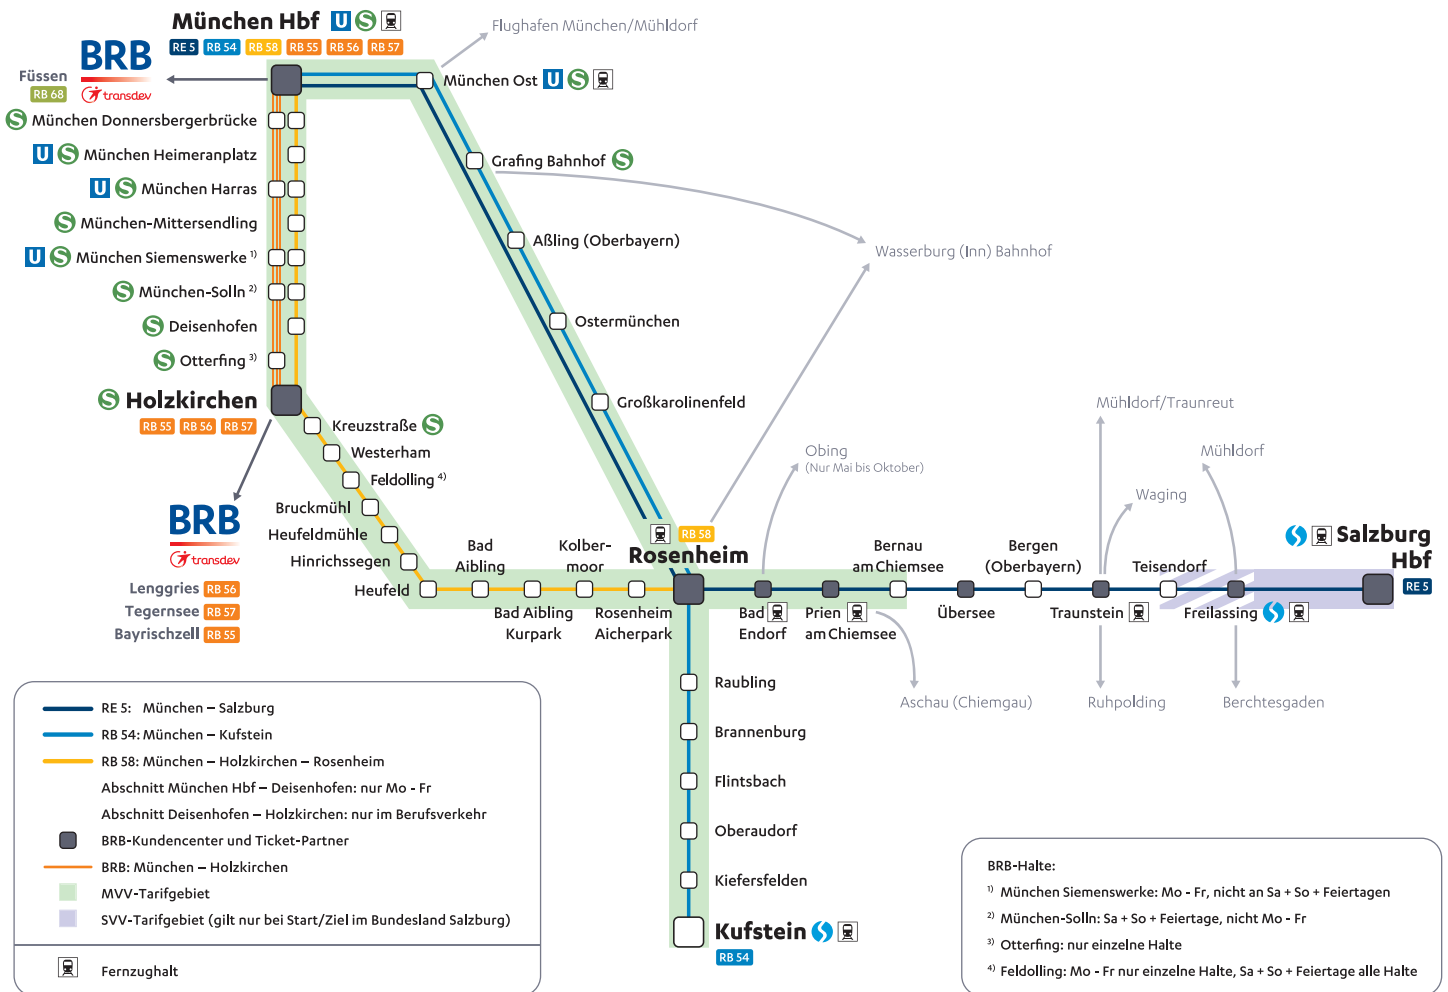

Ticketkauf im Zug

- → **Kein Ticketkauf im Zug** auf der Strecke München – Holzkirchen – Rosenheim
- → **Eingeschränkter Ticketkauf im Zug** auf den Strecken München – Rosenheim – Salzburg / Kufstein
- → **Nur Einzelfahrkarten, Hin- und Rückfahrkarten** und **Pauschalpreistickets** (z. B. Guten Tag Ticket, Bayern-Ticket)
- → **Bordpreiszuschlag** 10 % des Fahrkartenpreises, mind. 2,- €, max. 10,- €
- → **Handy- und Onlinetickets** müssen **vor Betreten des Zuges** gekauft werden
- → Es gelten unsere Beförderungsbedingungen und Tarifbestimmungen in der jeweils gültigen Fassung unter www.brb.de
- → Bitte wenden Sie sich zum Kauf **unverzüglich nach dem Einstieg** an unsere **Kundenbetreuernden!**

Fahrkarten kaufen

- → An unseren Fahrkartenautomaten an jedem Bahnhof.
- → In unseren Kundencentern und bei unseren Ticket-Partnern.
- → In unserer App „BRB – Tickets & Infos“
- → In unserem Webshop