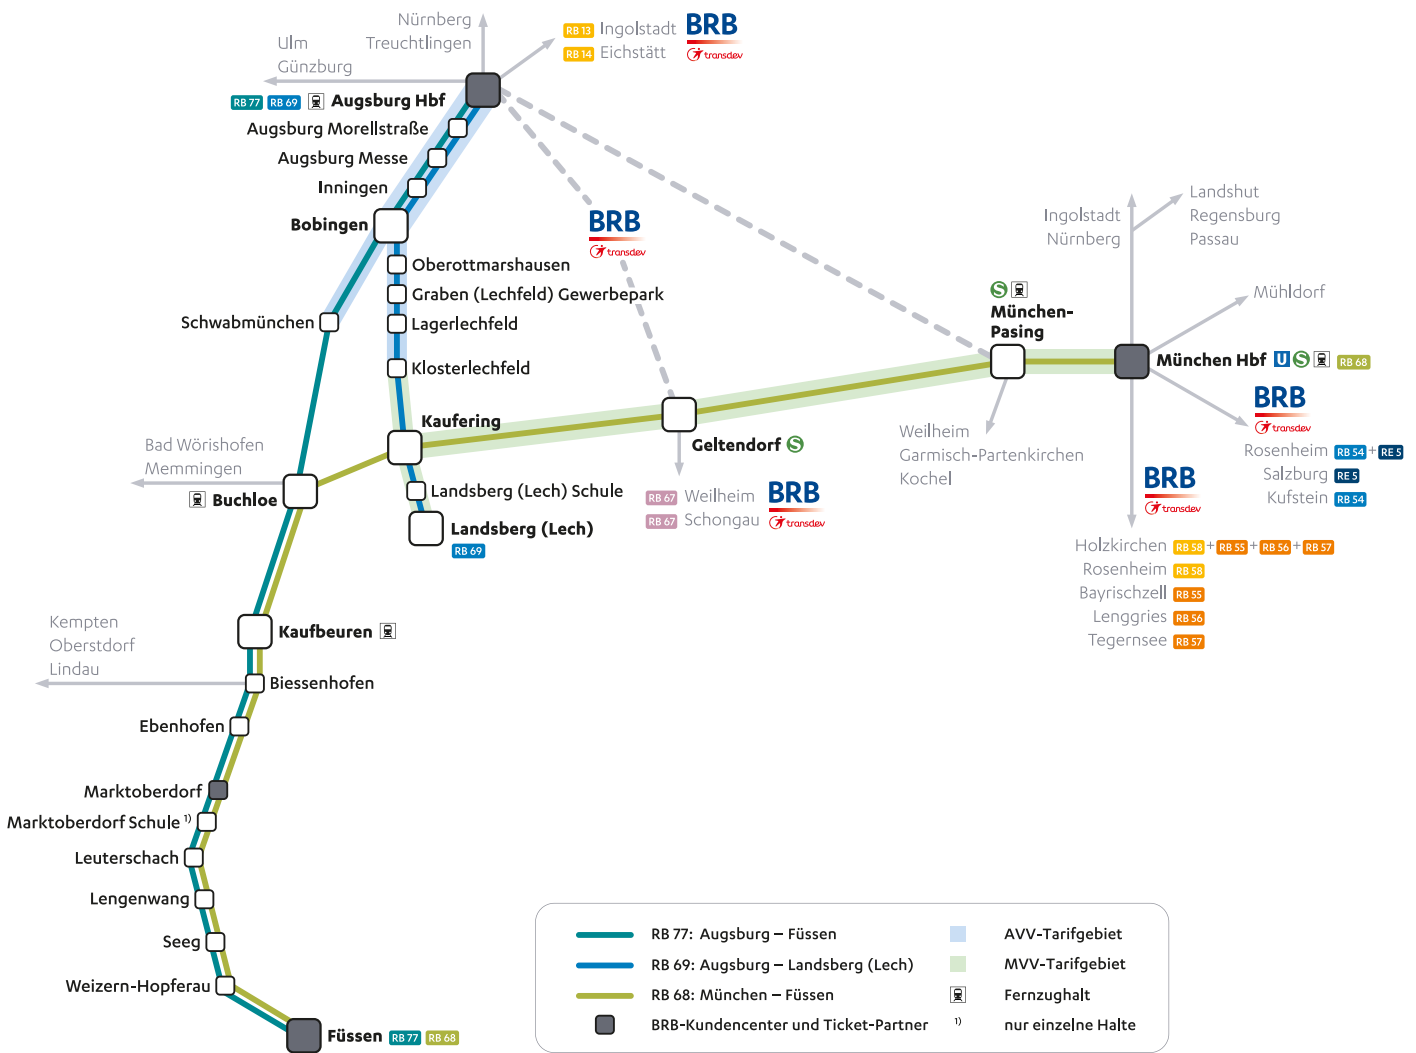

Ihre Fahrkarten erhalten Sie hier

- → **Fahrkartenautomaten:** Sie erhalten Ihre Tickets am Fahrkartenautomat am Bahnhof. Ausnahme: Ebenhofen, Leuterschach, Weizern-Hopferau und Marktoberdorf Schule verfügen über keinen Fahrkartenautomaten. Bei Einstieg an diesen Stationen erhalten Sie Ihren Fahrschein, wenn Sie sich direkt an unseren Kundenbetreuenden wenden, ohne Aufpreis im Zug.
- → **Personenbedienter Verkauf:** Personenbedienter Verkauf wird in den Kundencentern der BRB (München Hbf und Augsburg Hbf), in fünf DB-Reisezentren und DB Agenturen (Buchloe, Kaufbeuren, Kaufering, München Hbf, München-Pasing) sowie im Video-Reisezentrum Geltendorf angeboten. In Füssen und Marktoberdorf sind BRB-Ticket-Partner persönlich für die Fahrgäste da.
- → **App & Webshop:** Tickets bekommen Sie auch ganz bequem in unserer App „BRB – Tickets & Infos“ und unserem Webshop.

Von anderen Verkehrsunternehmen ausgegebene Fahrscheine sind ebenfalls gültig. Zwischen Augsburg Hbf – Schwabmünchen bzw. Klosterlechfeld gilt der Tarif des Augsburger Verkehrs- und Tarifverbundes (AVV). Zwischen München Hbf – Landsberg (Lech) und Klosterlechfeld (via Kaufering) gilt der Tarif des Münchner Verkehrs- und Tarifverbundes (MVV).