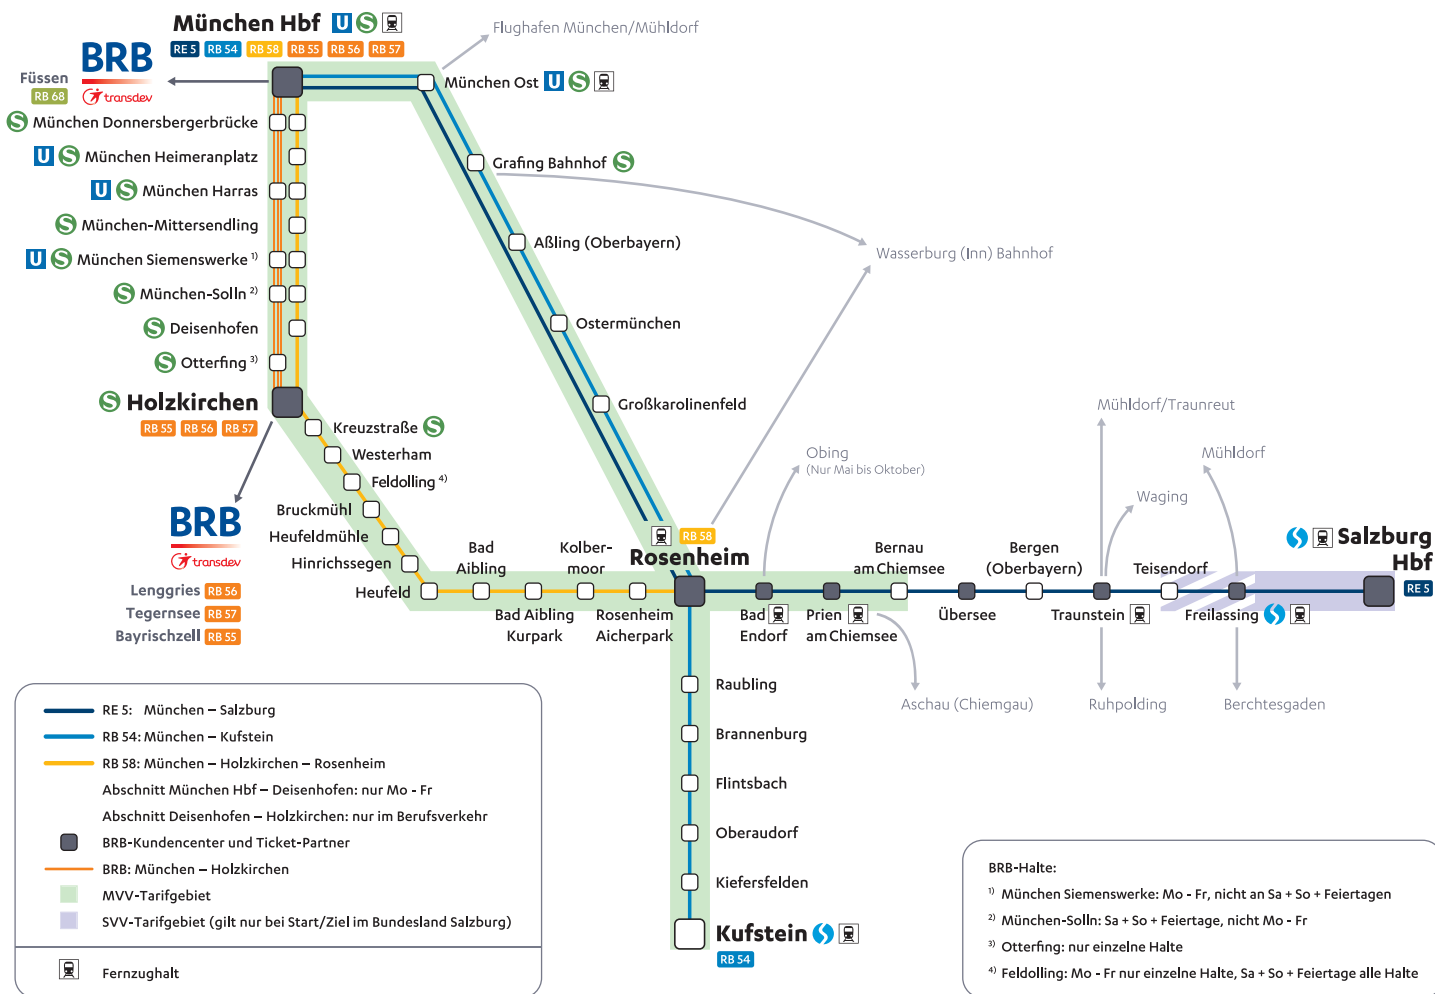

Ticketkauf im Zug

- → Kein Ticketkauf im Zug auf der Strecke München – Holzkirchen – Rosenheim
- → Eingeschränkter Ticketkauf im Zug auf den Strecken München – Rosenheim – Salzburg / Kufstein
- → Nur Einzelfahrkarten, Hin- und Rückfahrkarten und Pauschalpreistickets (z. B. Guten Tag Ticket, Bayern-Ticket)
- → Bordpreiszuschlag 10 % des Fahrkartenpreises, mind. 2,- €, max. 10,- €
- → Handy- und Onlinetickets müssen vor Betreten des Zuges gekauft werden
- → Es gelten unsere Beförderungsbedingungen und Tarifbestimmungen in der jeweils gültigen Fassung unter www.brb.de
- → Bitte wenden Sie sich zum Kauf unverzüglich nach dem Einstieg an unsere Kundenbetreuer!

Fahrkarten kaufen

- → An unseren Fahrkartenautomaten an jedem Bahnhof.
- → In unseren Kundencentern und bei unseren Ticket-Partnern.
- → In unserer App „BRB – Tickets & Infos“
- → In unserem Webshop